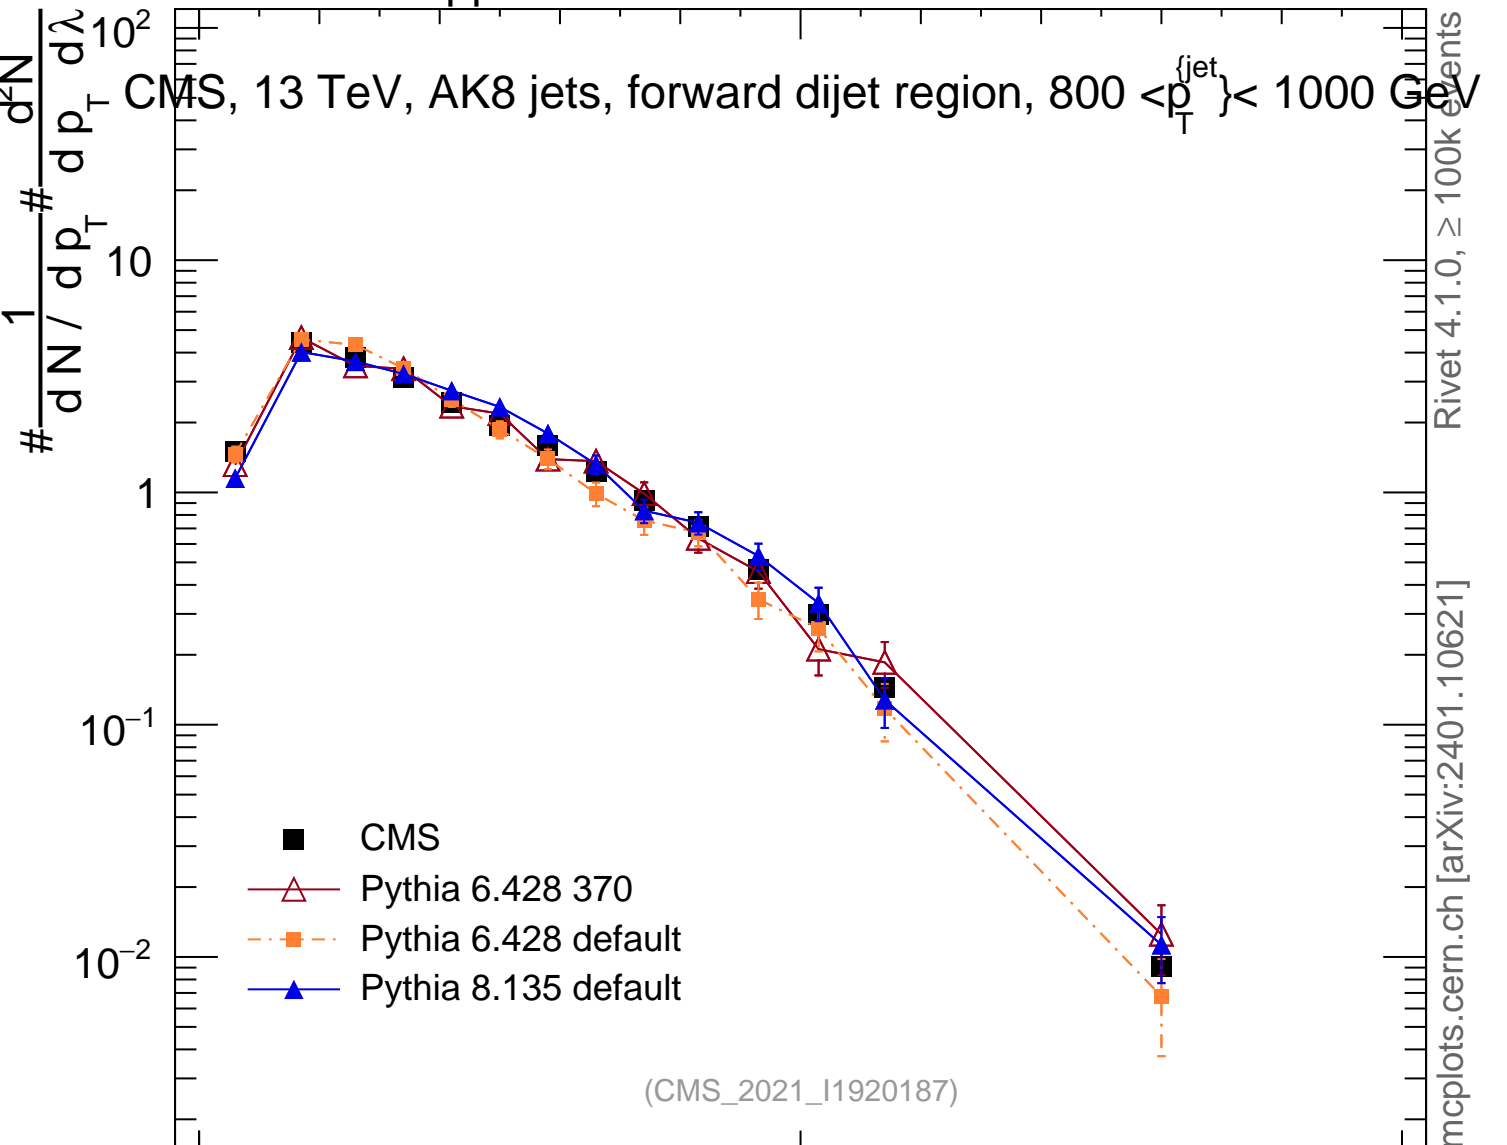

13000 GeV pp

Jets

Rivet 4.1.0, ≥ 100k events
mcplots.cern.ch [arXiv:2401.10621]