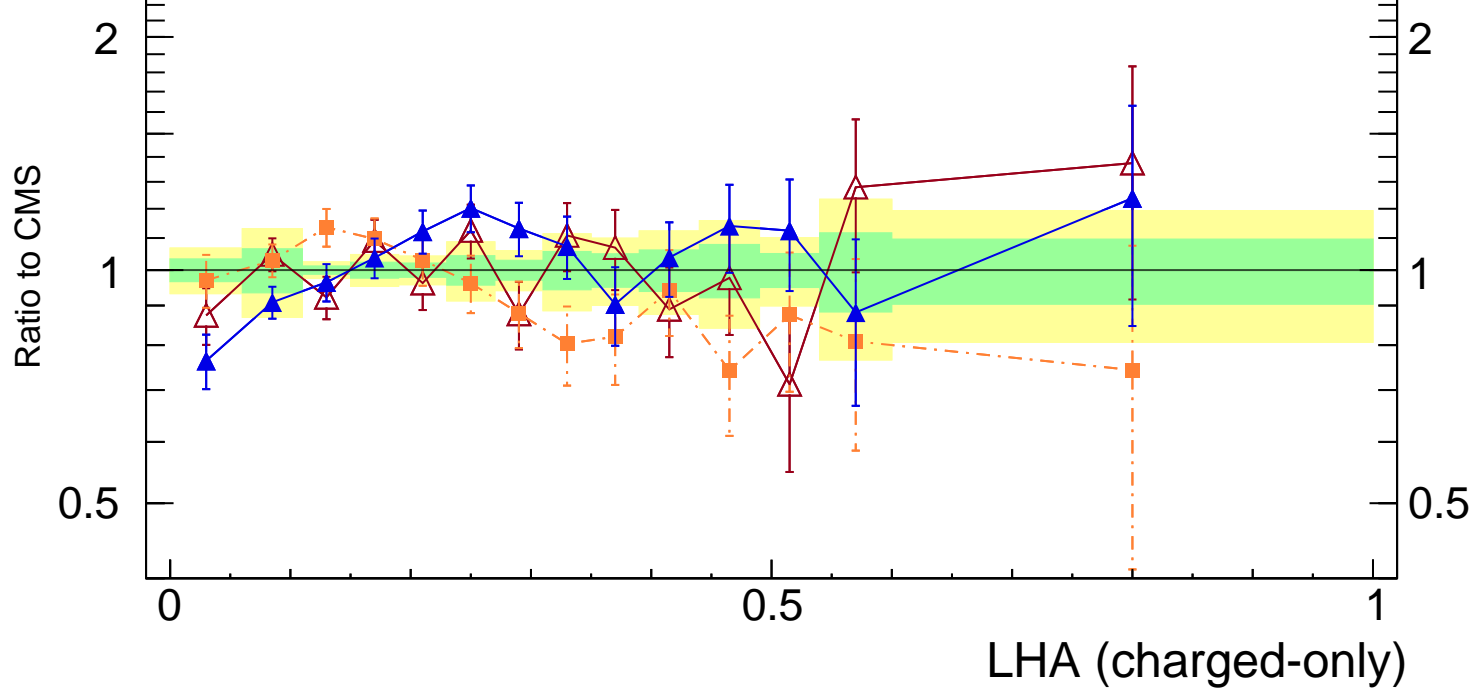

13000 GeV pp

Jets

Rivet 4.1.0, ≥ 100k events
mcplots.cern.ch [arXiv:2401.10621]