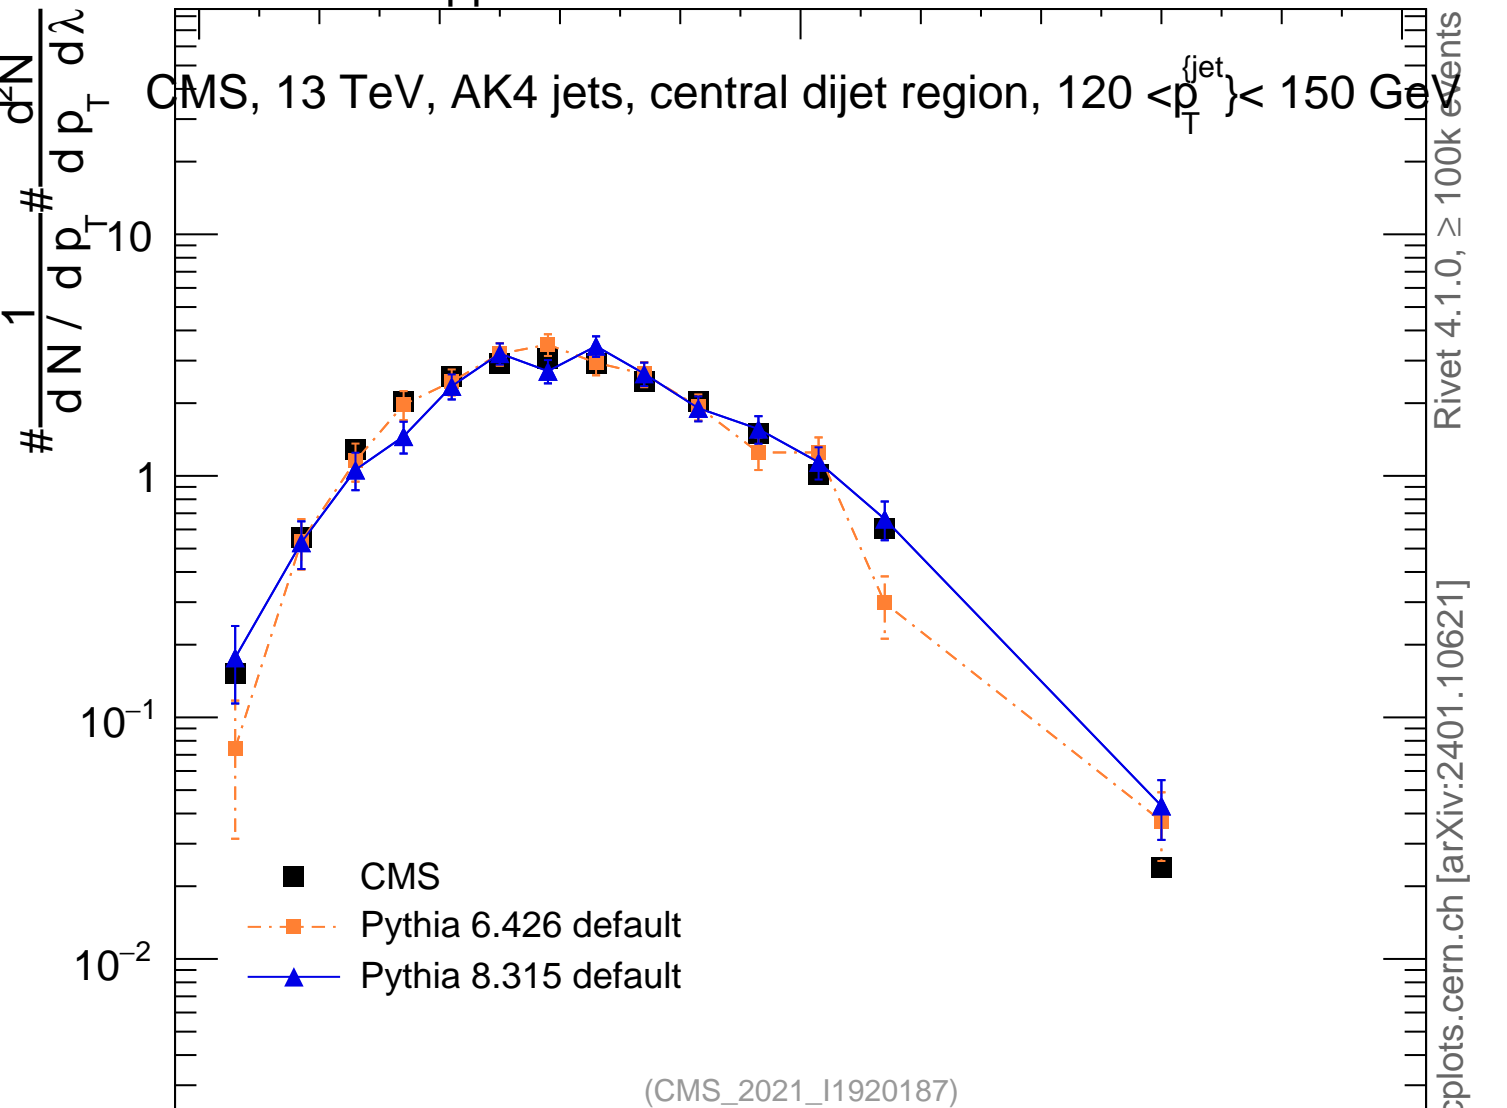

13000 GeV pp

Jets

(CMS_2021_I1920187)