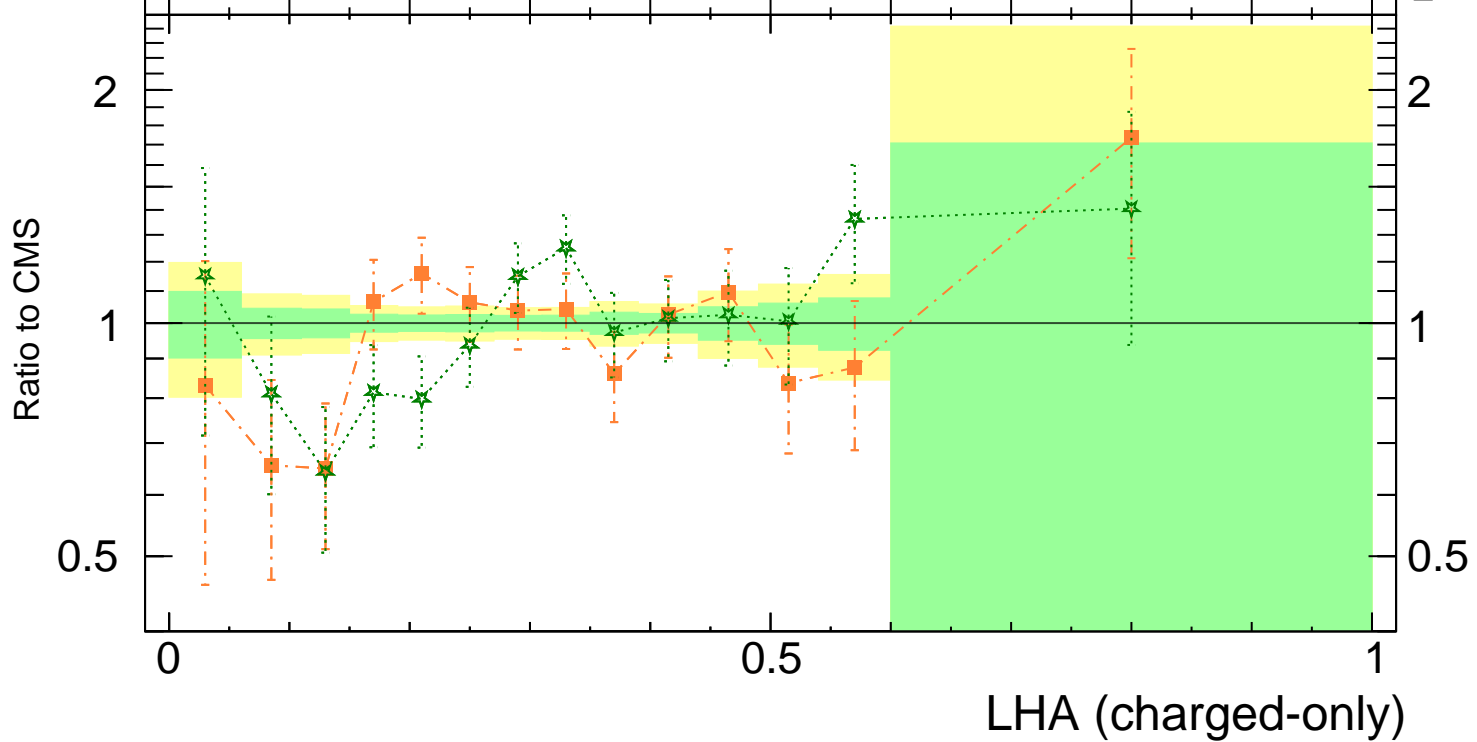

13000 GeV pp

Jets

Rivet 4.1.0, ≥ 100k events
mcplots.cern.ch [arXiv:2401.10621]