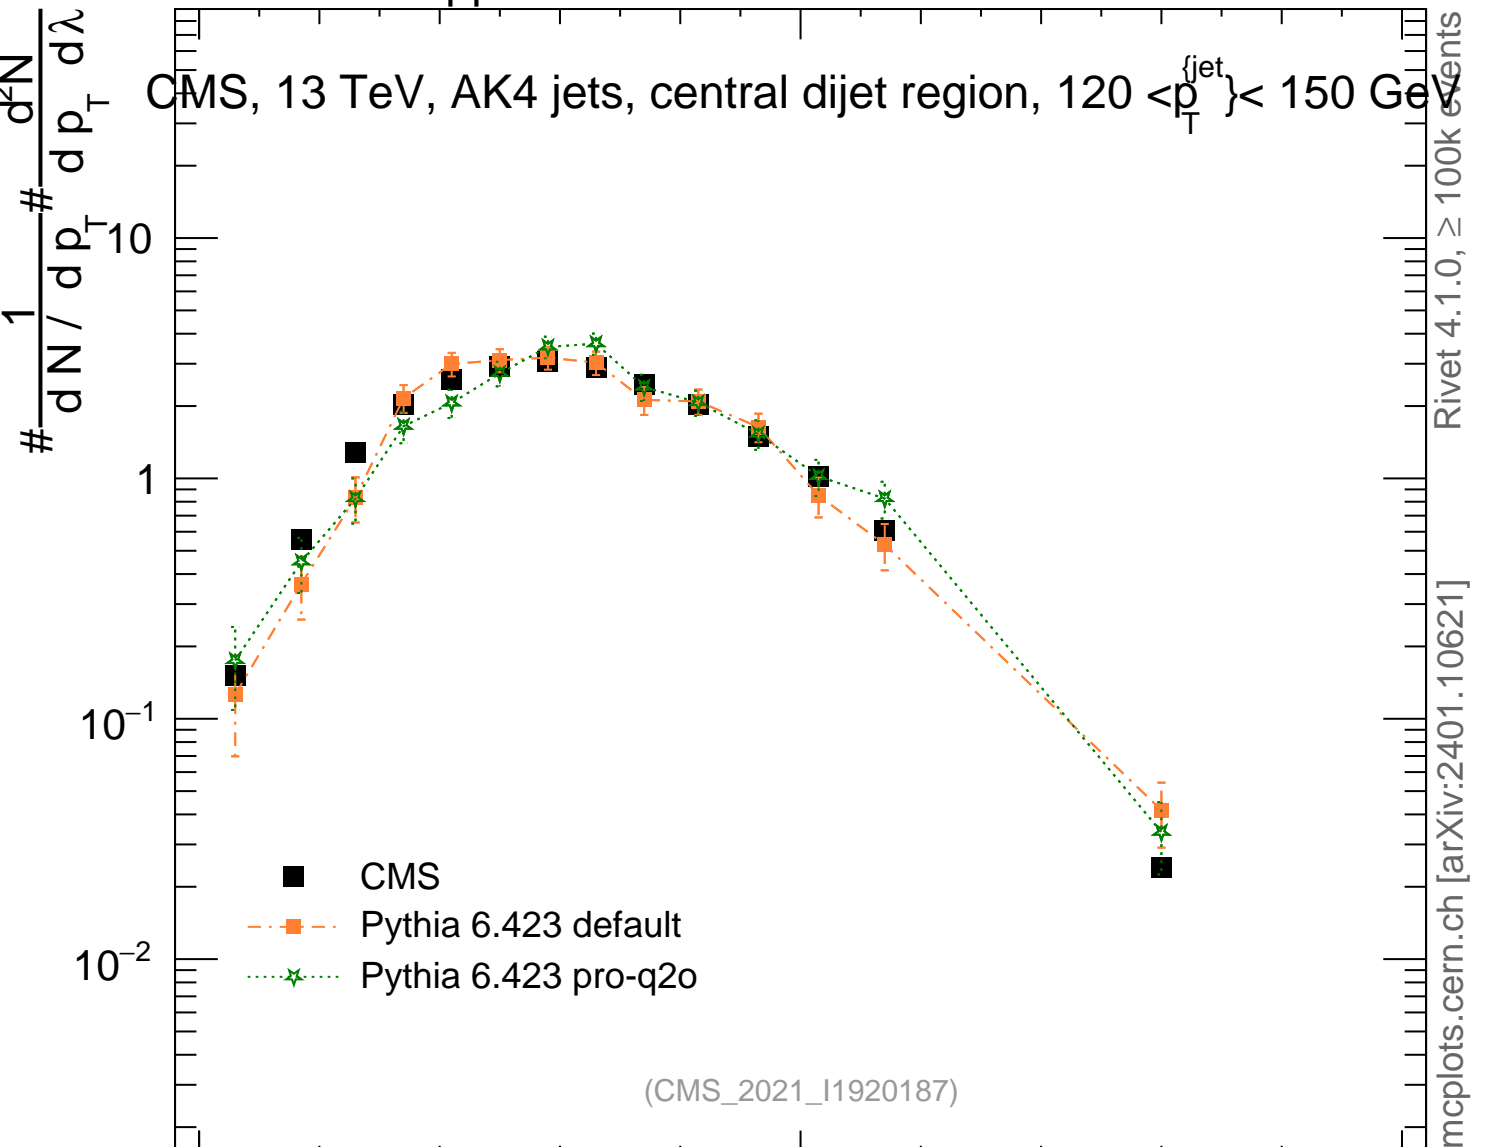

13000 GeV pp

Jets

Rivet 4.1.0, ≥ 100k events
mcplots.cern.ch [arXiv:2401.10621]