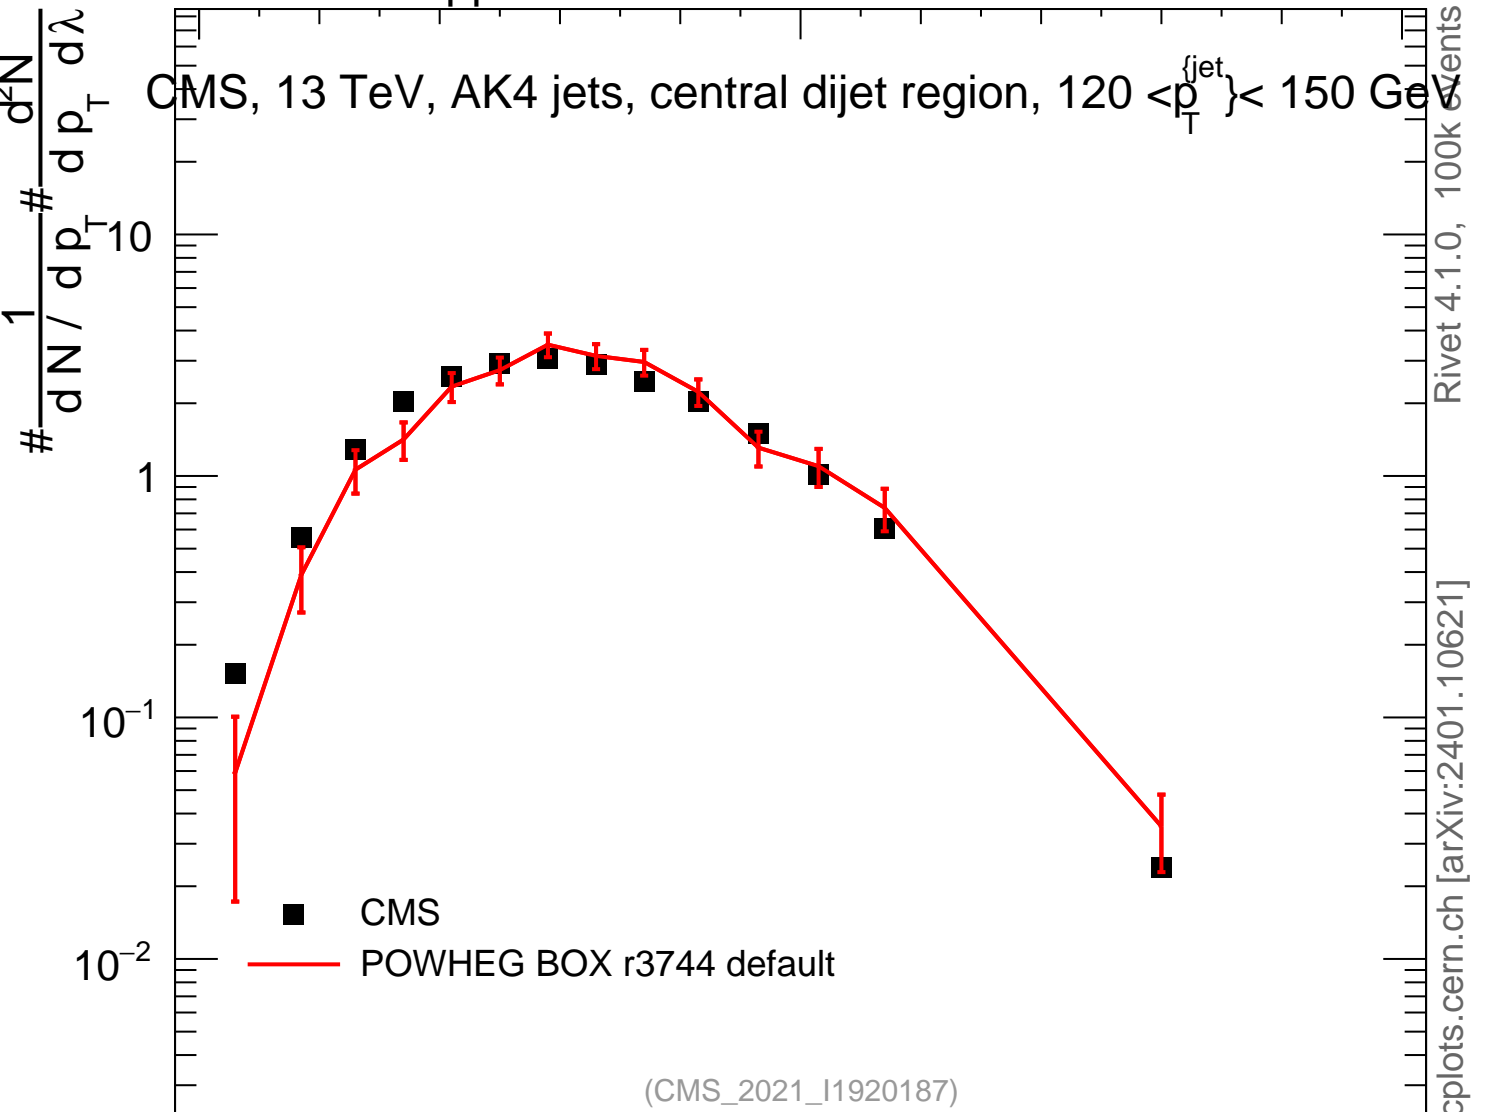

13000 GeV pp

Jets

Rivet 4.1.0, 100k Events  
mcplots.cern.ch [arXiv:2401.10621]