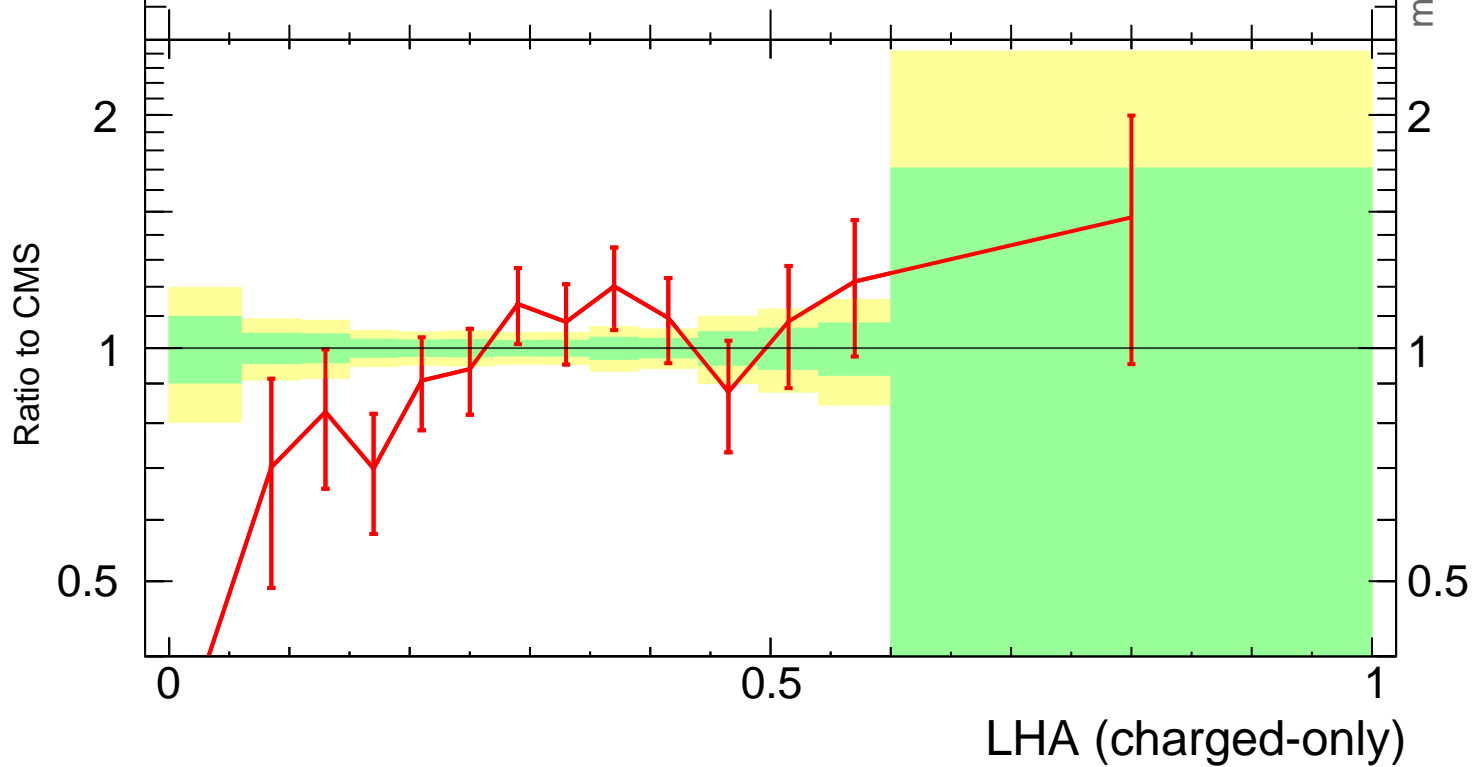

13000 GeV pp

Jets

Rivet 4.1.0, 100k Events  
mcplots.cern.ch [arXiv:2401.10621]