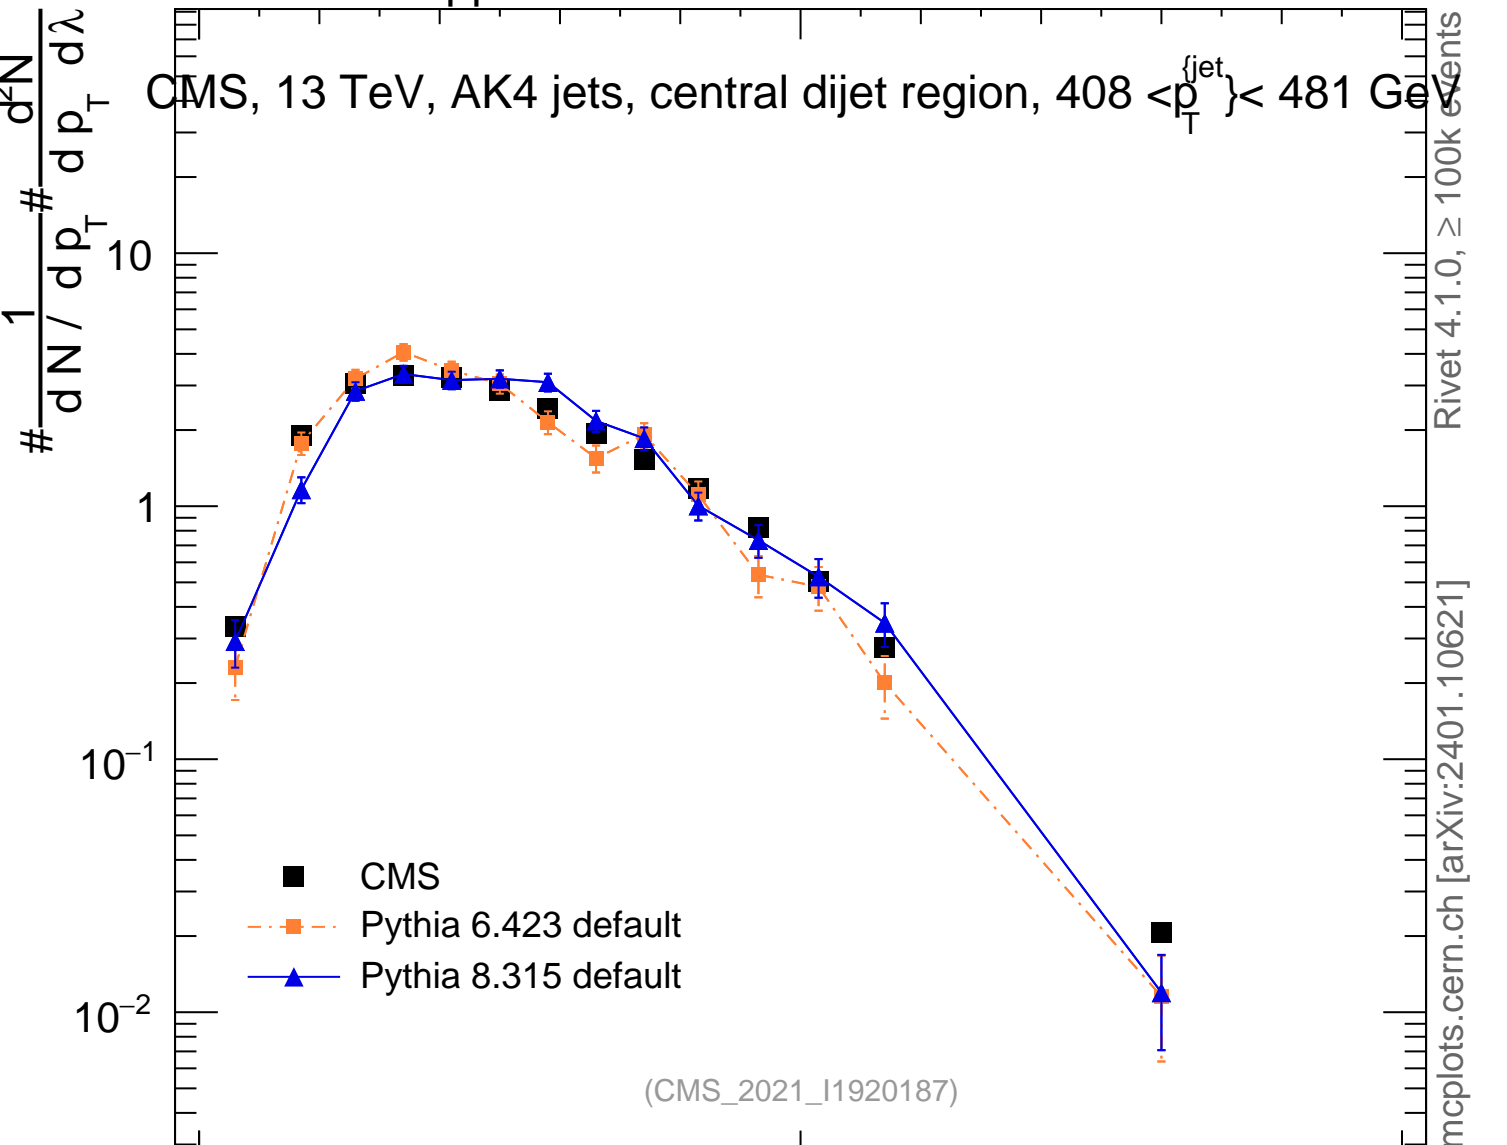

13000 GeV pp

Jets

CMS, 13 TeV, AK4 jets, central dijet region, $408 < p_T^{j_{\text{jet}}} < 481$ GeV

■ CMS
-■- Pythia 6.423 default
-▲- Pythia 8.315 default

(CMS_2021_I1920187)

Rivet 4.1.0, ≥ 100k events
mcplots.cern.ch [arXiv:2401.10621]

LHA (charged-only)