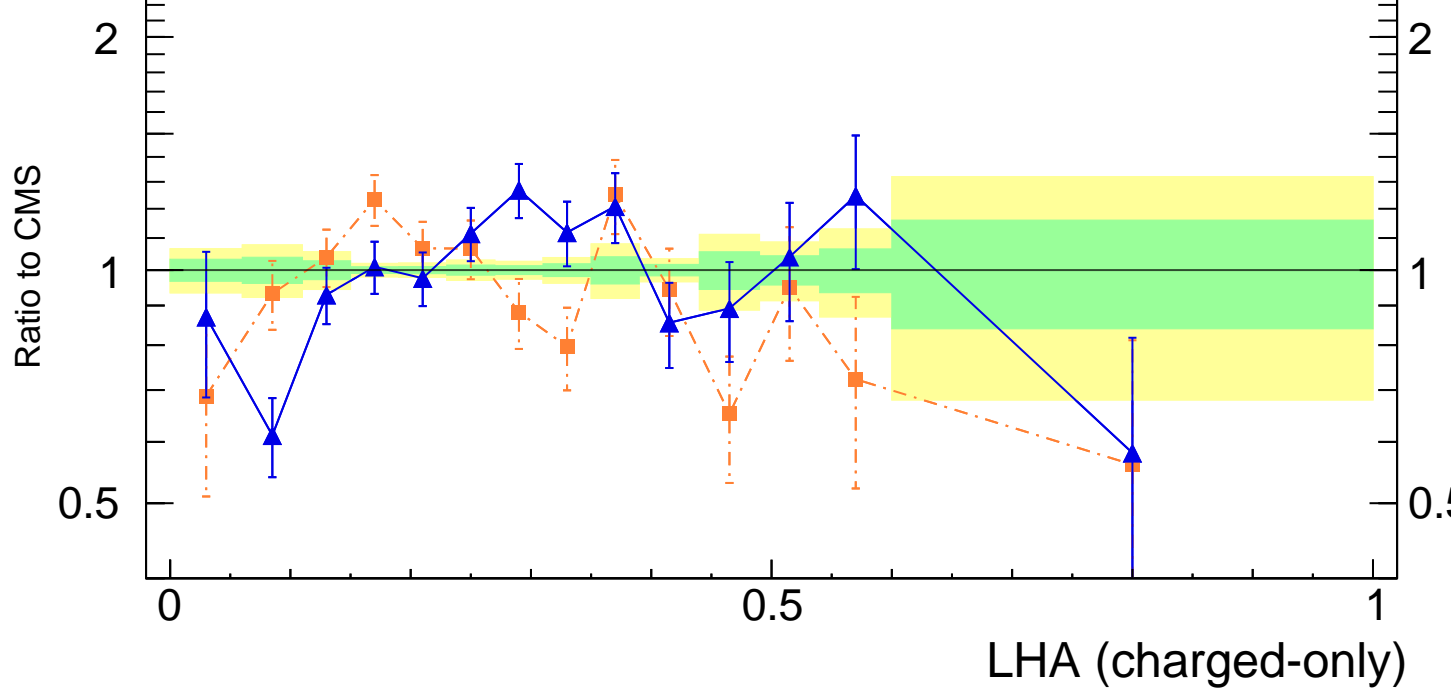

13000 GeV pp

Jets

CMS, 13 TeV, AK4 jets, central dijet region, $408 < p_T^{j_{\text{jet}}} < 481$ GeV

■ CMS
-■- Pythia 6.423 default
-▲- Pythia 8.315 default

(CMS_2021_I1920187)

Rivet 4.1.0, ≥ 100k events
mcplots.cern.ch [arXiv:2401.10621]

LHA (charged-only)