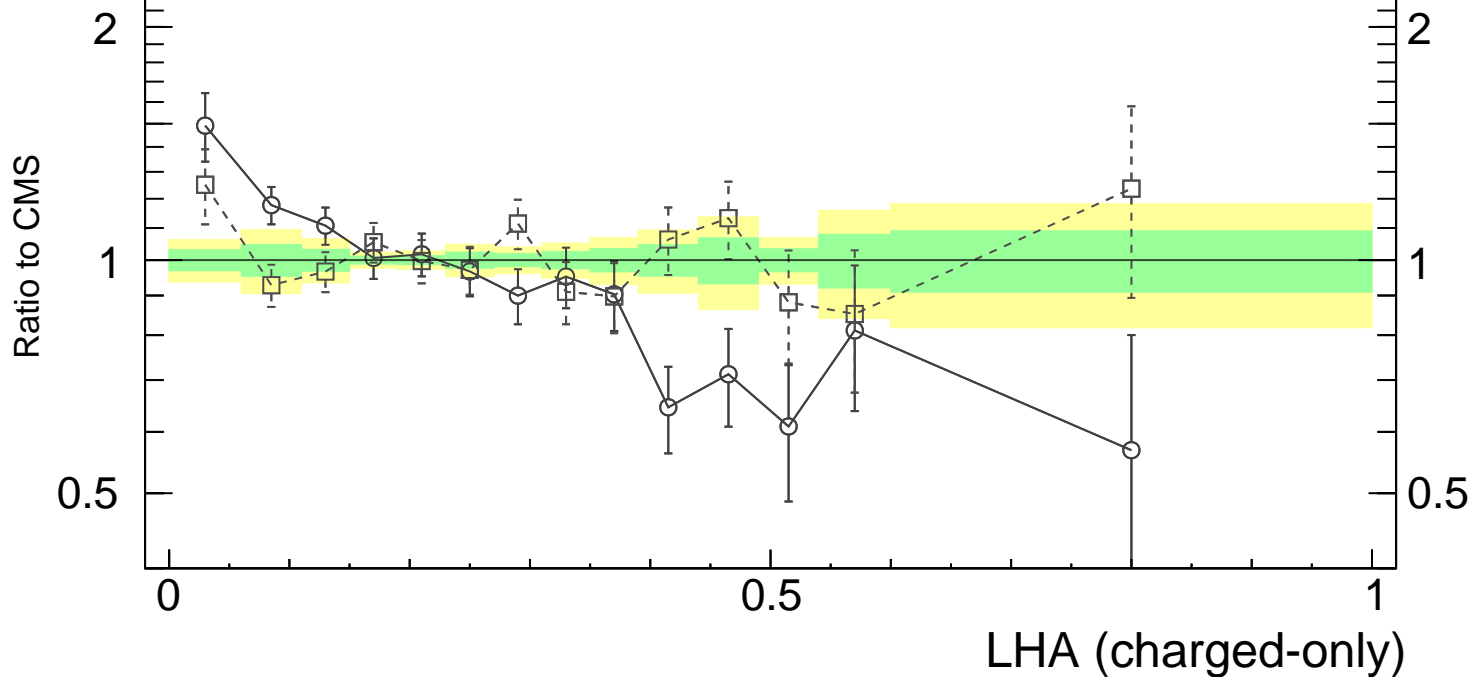

13000 GeV pp

Jets

- CMS
- Pythia 6.423 p0
- Pythia 6.423 p2010

(CMS\_2021\_I1920187)

Rivet 4.1.0,  $\geq 100k$  events

mcplots.cern.ch [arXiv:2401.10621]