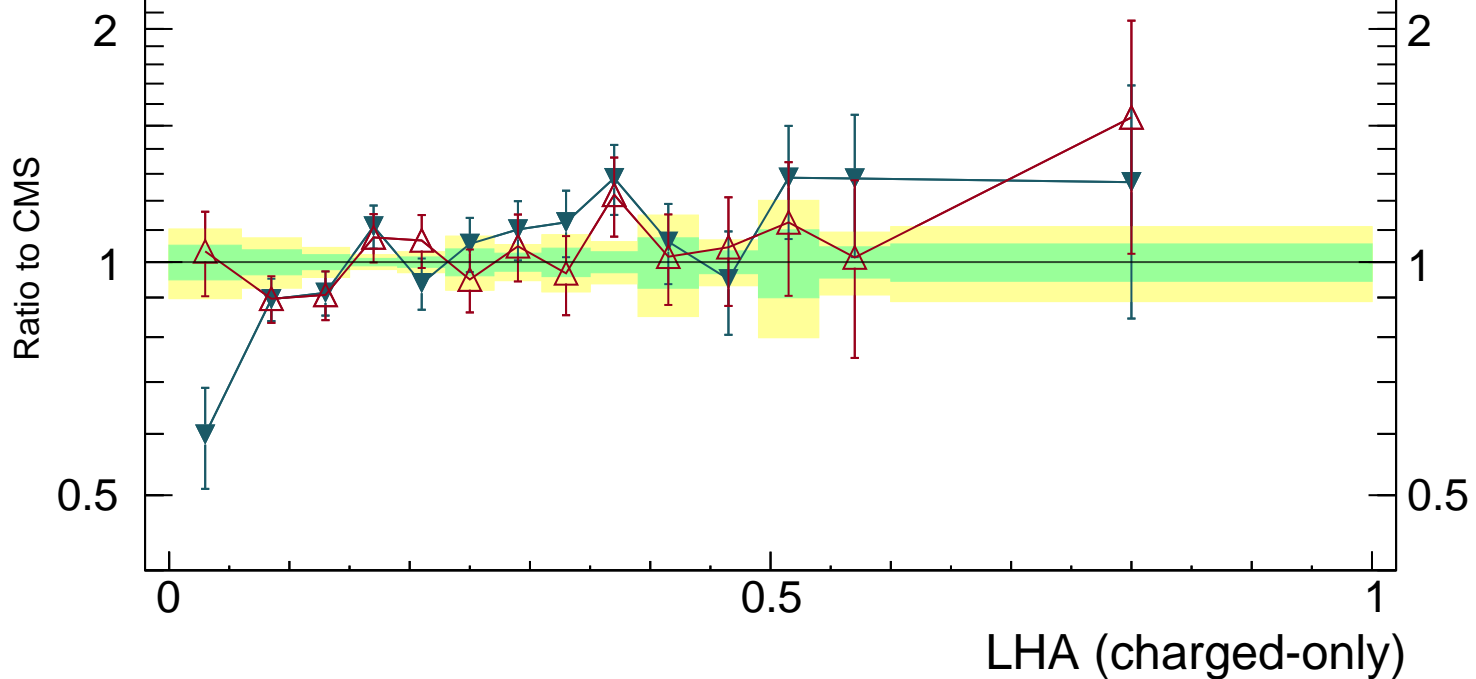

13000 GeV pp

Jets

(CMS_2021_I1920187)

mcplots.cern.ch [arXiv:2401.10621]

Rivet 4.1.0, ≥ 100k events