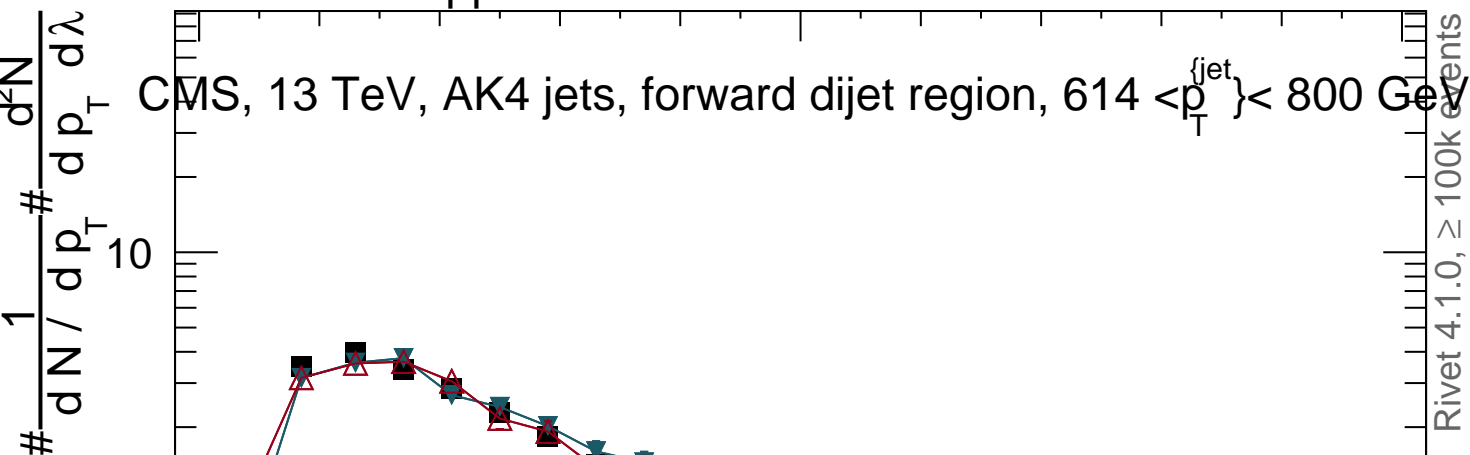

13000 GeV pp

Jets

(CMS_2021_I1920187)

mcplots.cern.ch [arXiv:2401.10621]

Rivet 4.1.0, ≥ 100k events