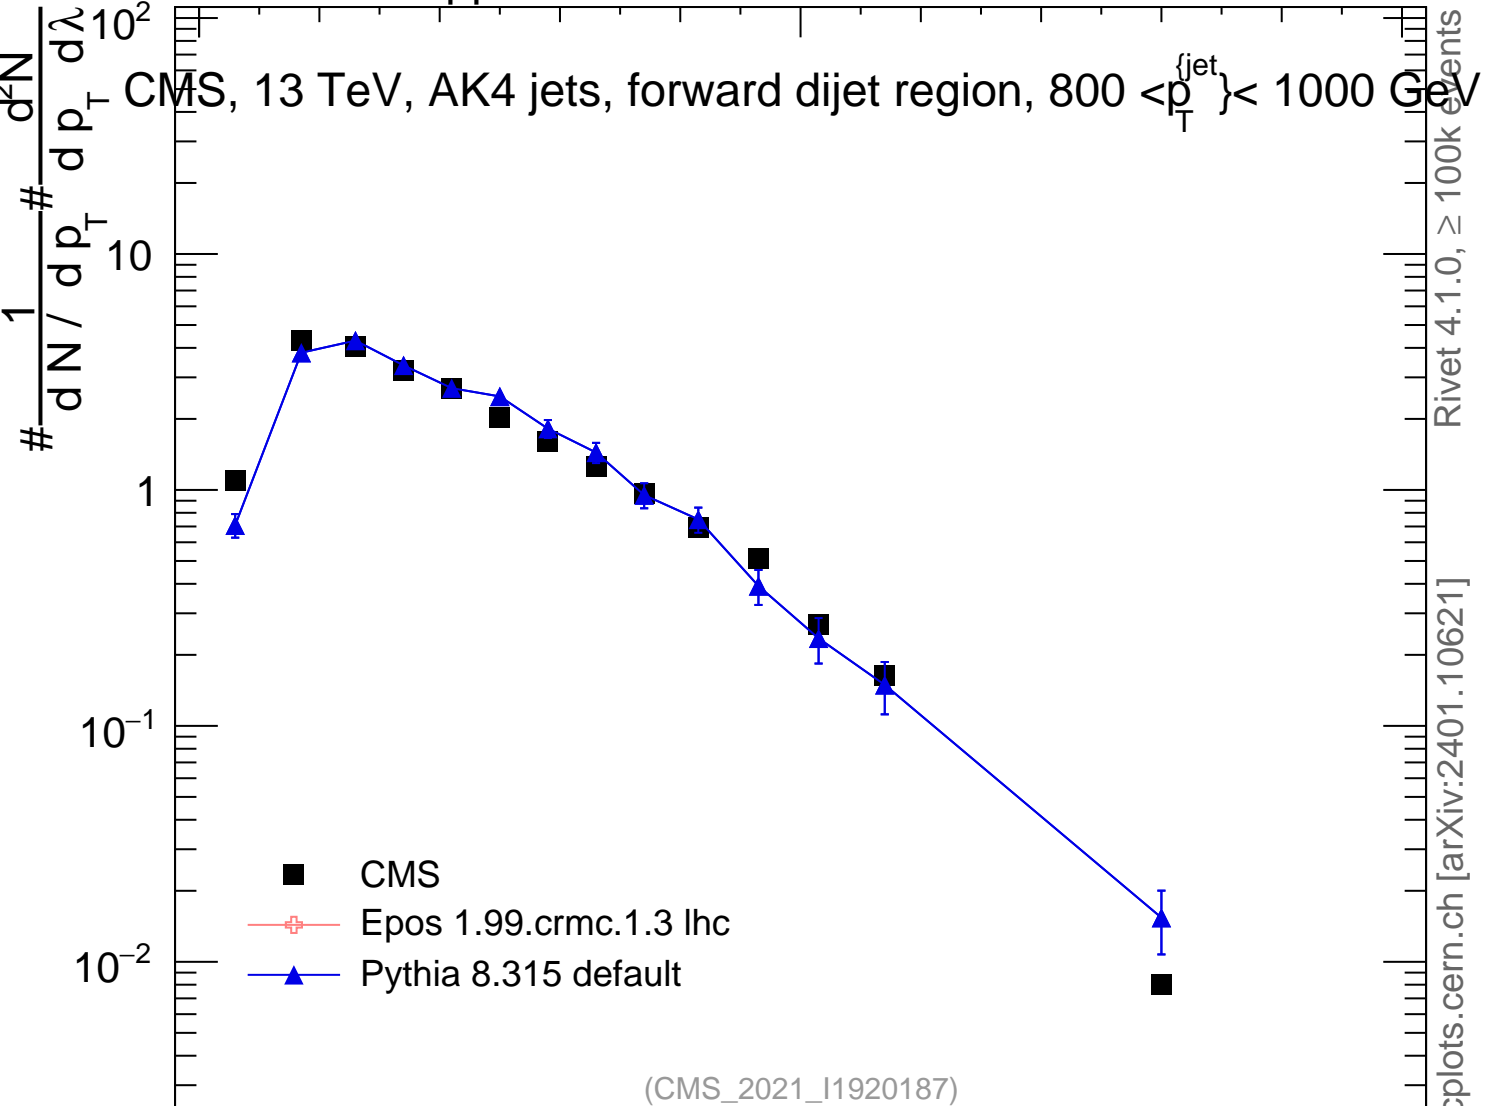

13000 GeV pp

Jets

Rivet 4.1.0, ≥ 100k events
mcplots.cern.ch [arXiv:2401.10621]