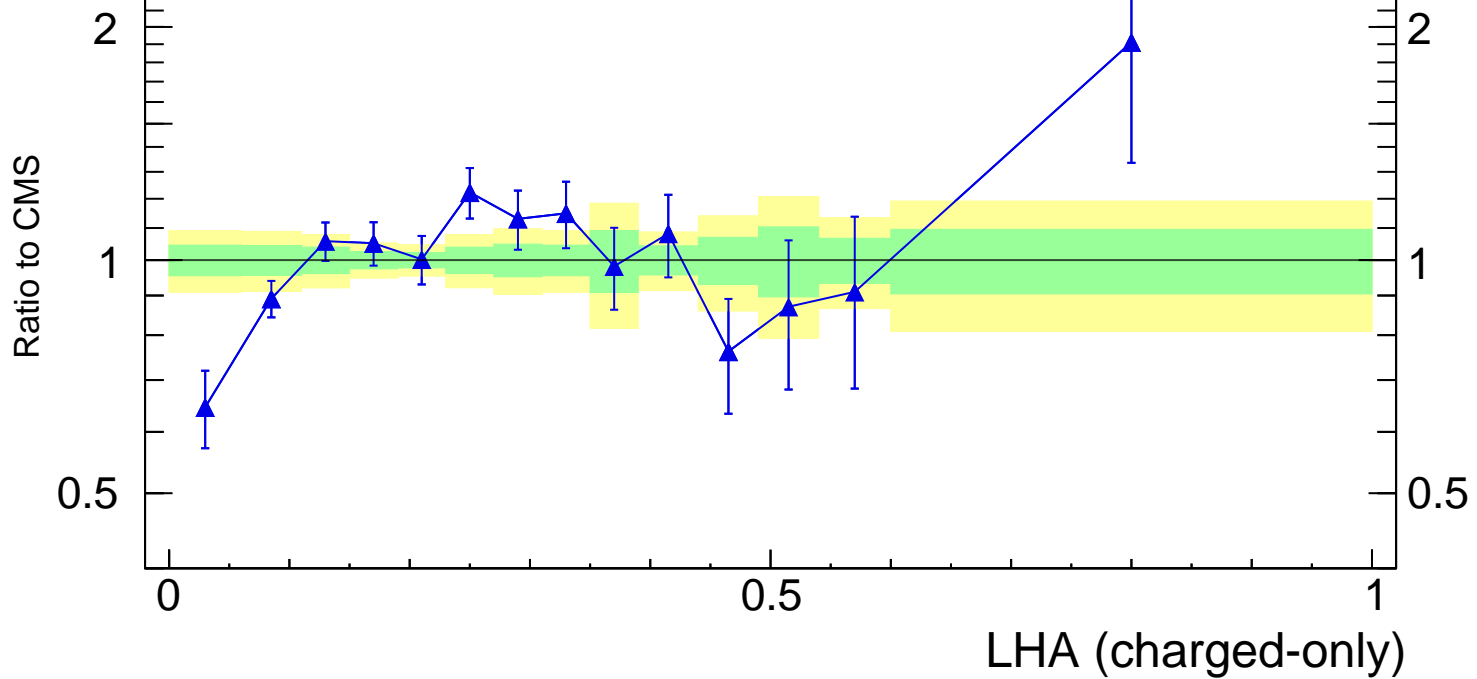

13000 GeV pp

Jets

Rivet 4.1.0, ≥ 100k events
mcplots.cern.ch [arXiv:2401.10621]