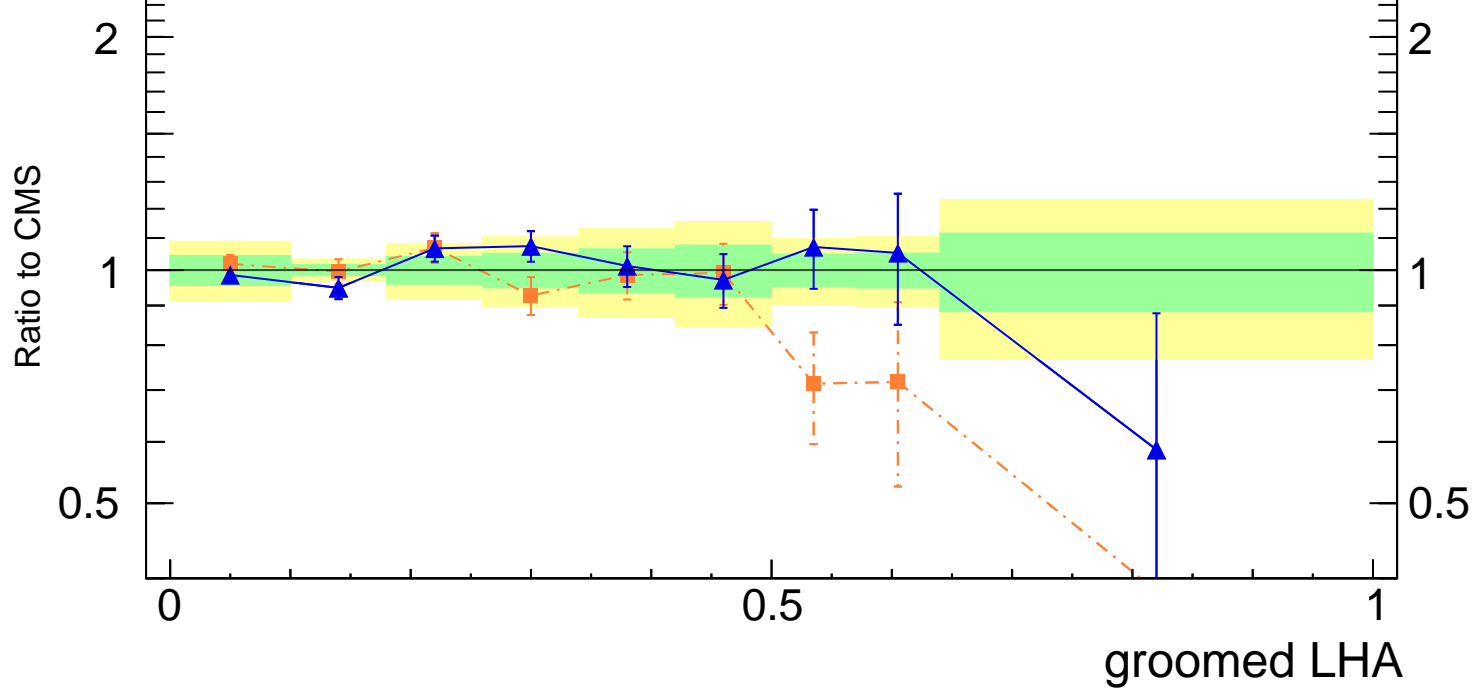

13000 GeV pp

Jets

Rivet 4.1.0, ≥ 100k events  
mcplots.cern.ch [arXiv:2401.10621]