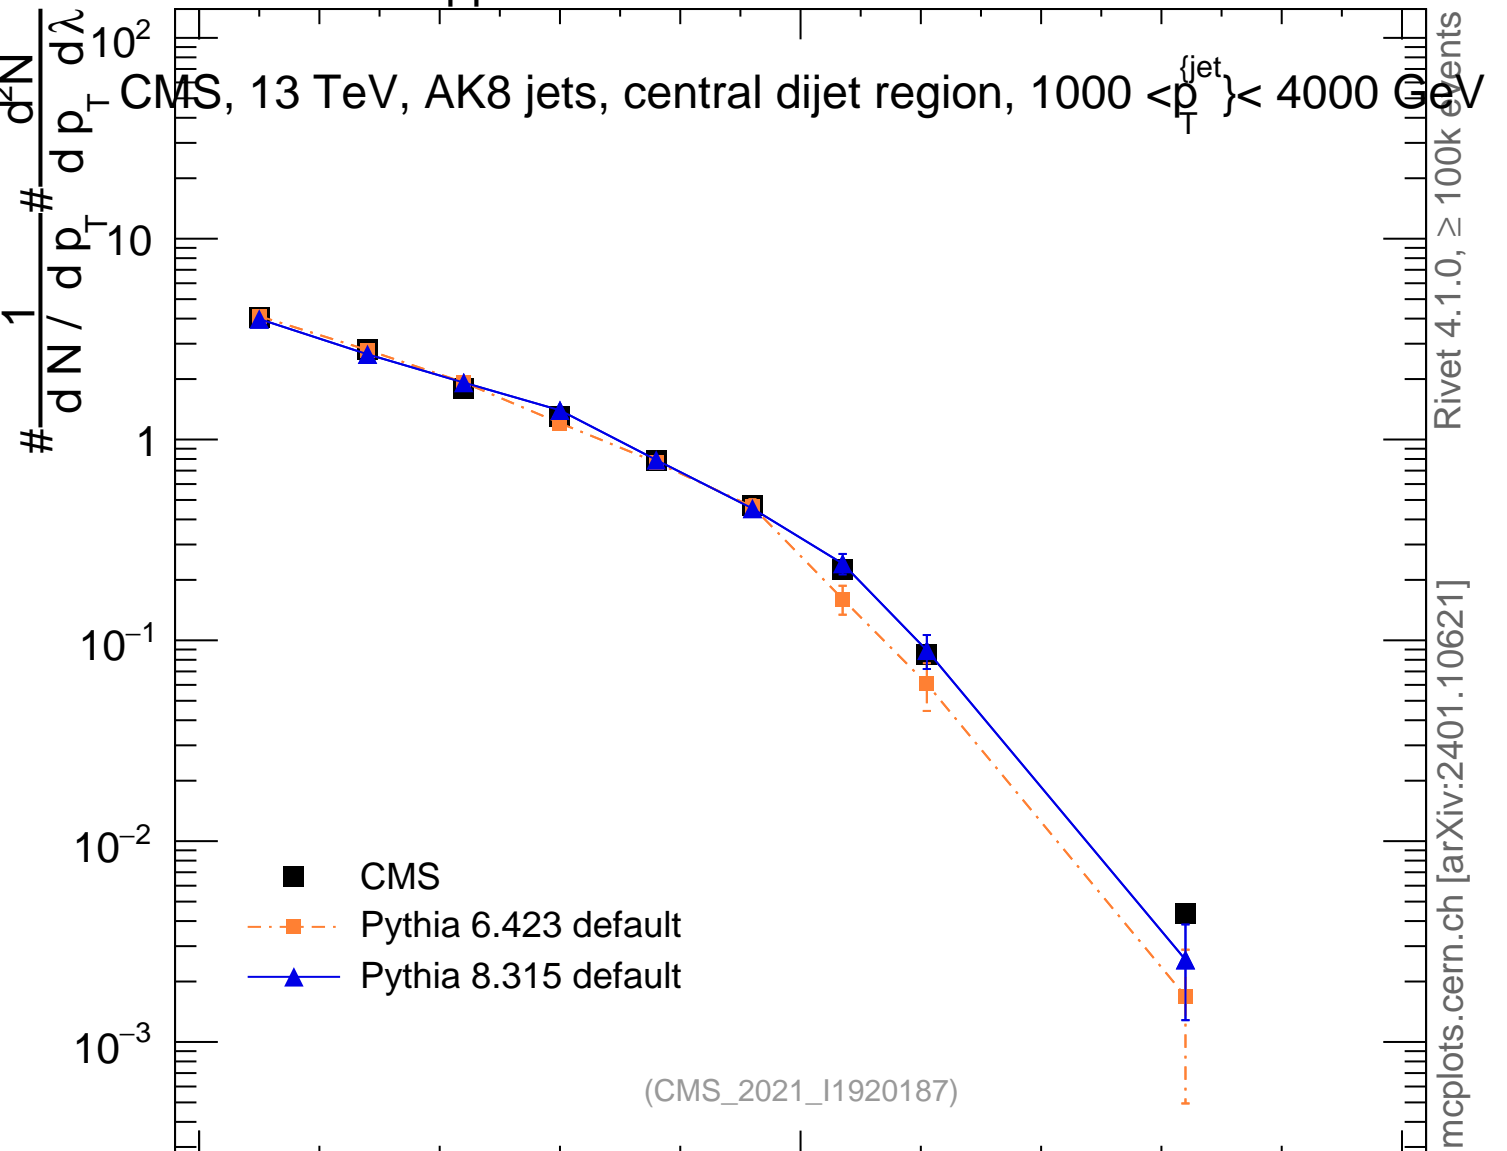

13000 GeV pp

Jets

Rivet 4.1.0, ≥ 100k events  
mcplots.cern.ch [arXiv:2401.10621]