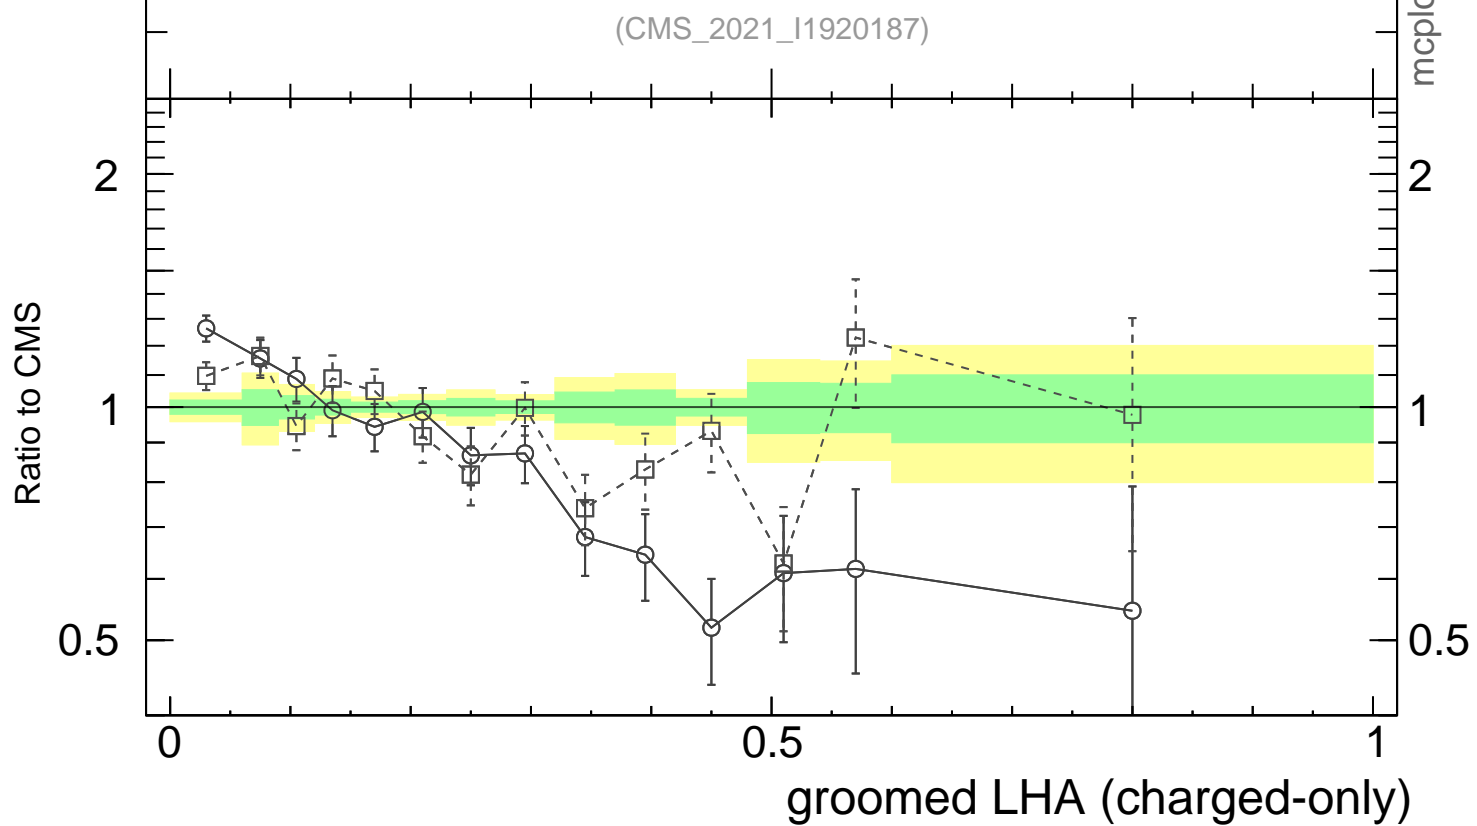

13000 GeV pp

Jets

Rivet 4.1.0, ≥ 100k events

mcplots.cern.ch [arXiv:2401.10621]