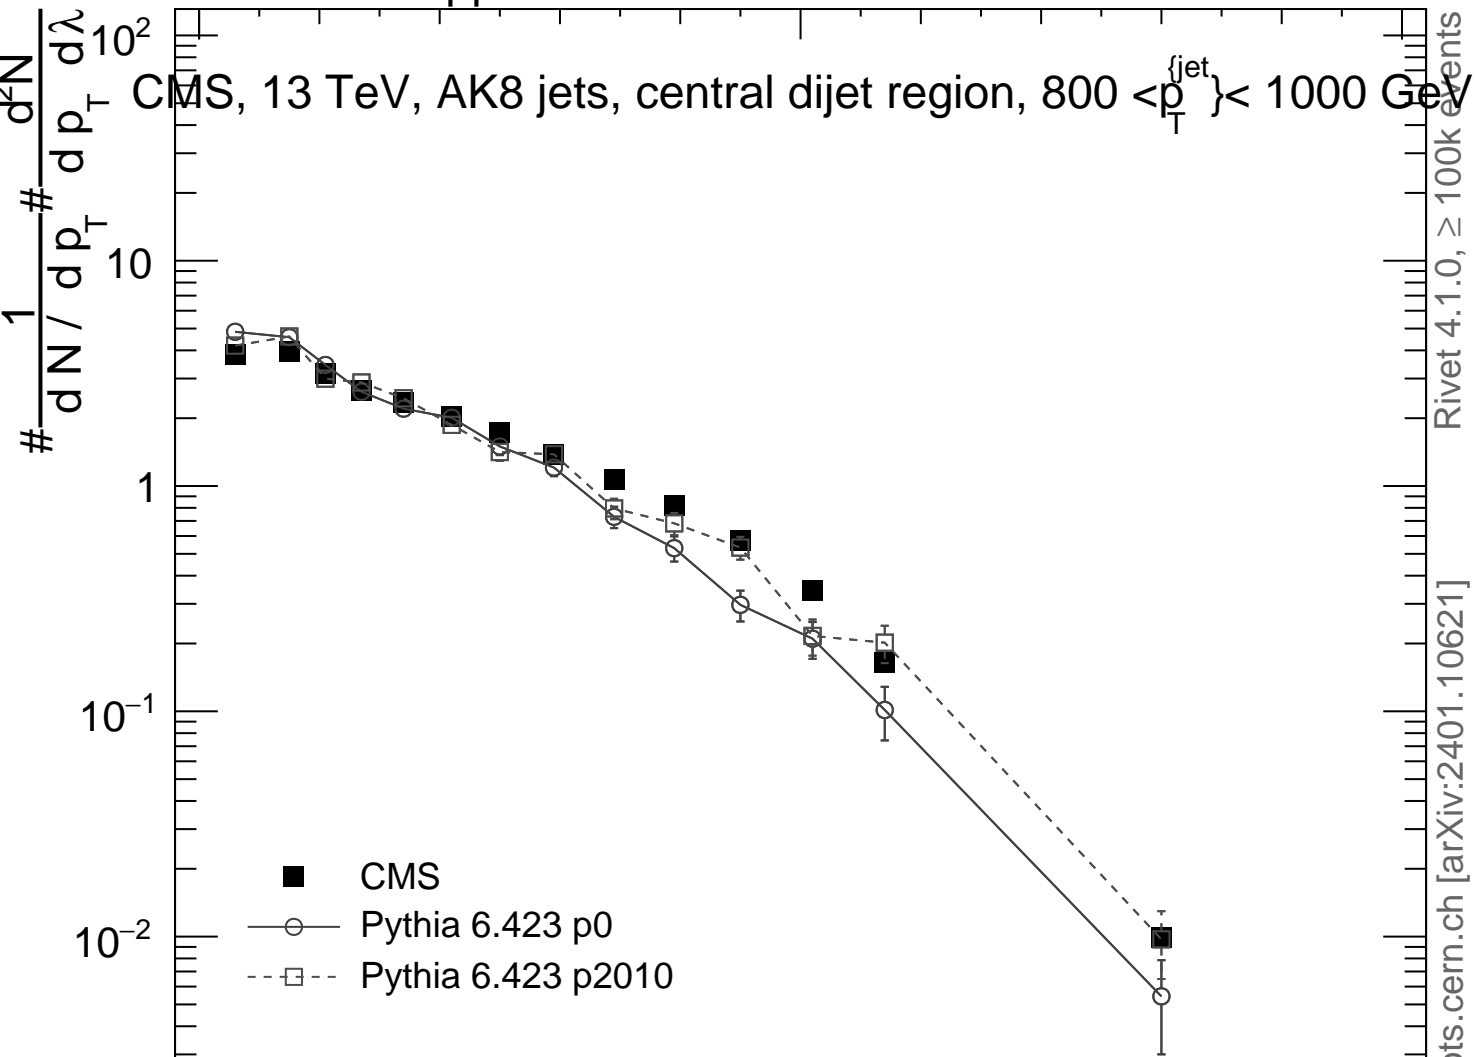

13000 GeV pp

Jets

Rivet 4.1.0, ≥ 100k events

mcplots.cern.ch [arXiv:2401.10621]