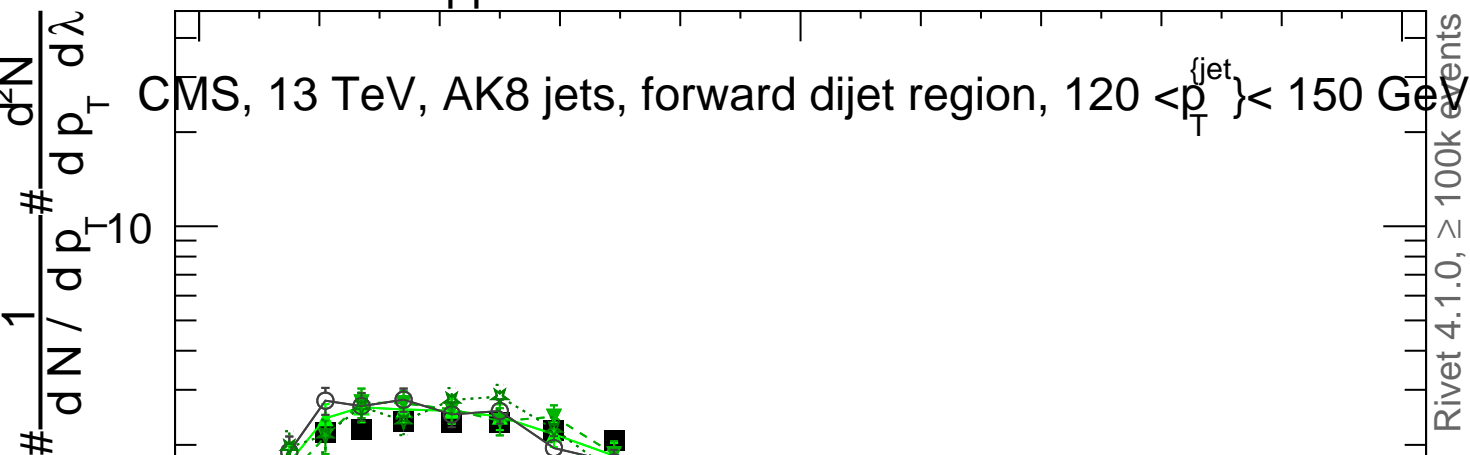

13000 GeV pp

Jets

- CMS
- ▲ Pythia 6.423 a
- ▼ Pythia 6.423 dw
- Pythia 6.423 p0
- ☆ Pythia 6.423 pro-q20

(CMS_2021_I1920187)