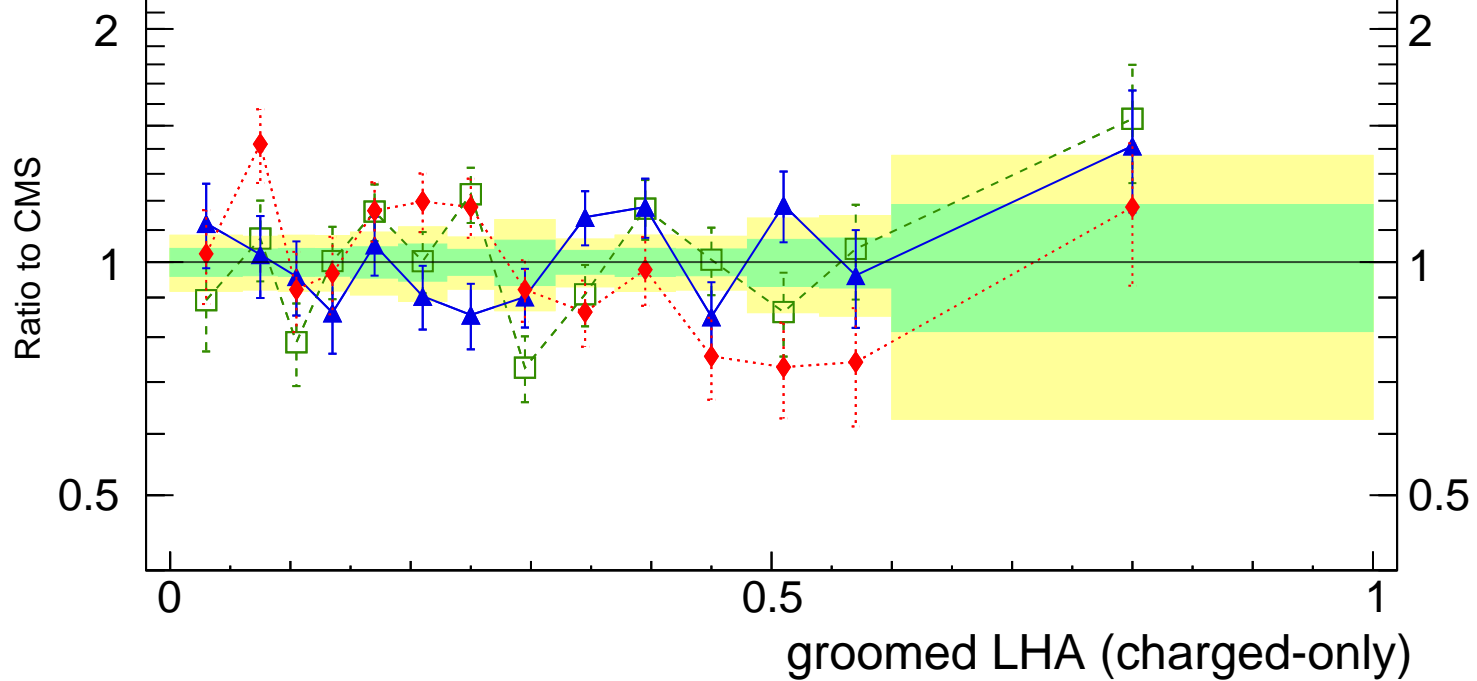

13000 GeV pp

Jets

(CMS_2021_I1920187)

Rivet 4.1.0, ≥ 100k events

mcplots.cern.ch [arXiv:2401.10621]