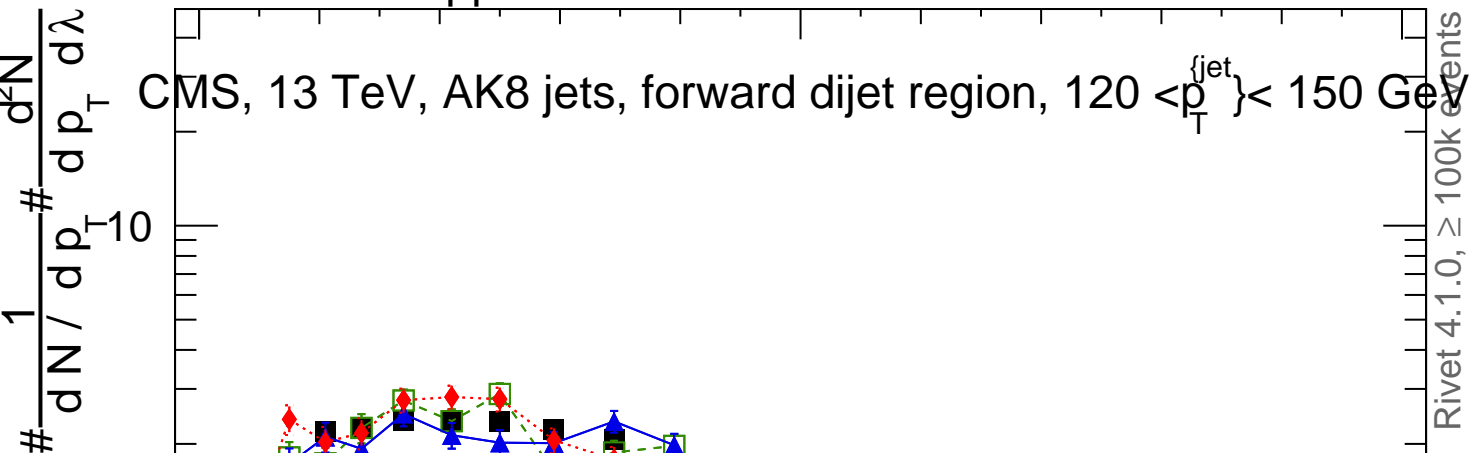

13000 GeV pp

Jets

(CMS_2021_I1920187)

Rivet 4.1.0, ≥ 100k events

mcplots.cern.ch [arXiv:2401.10621]