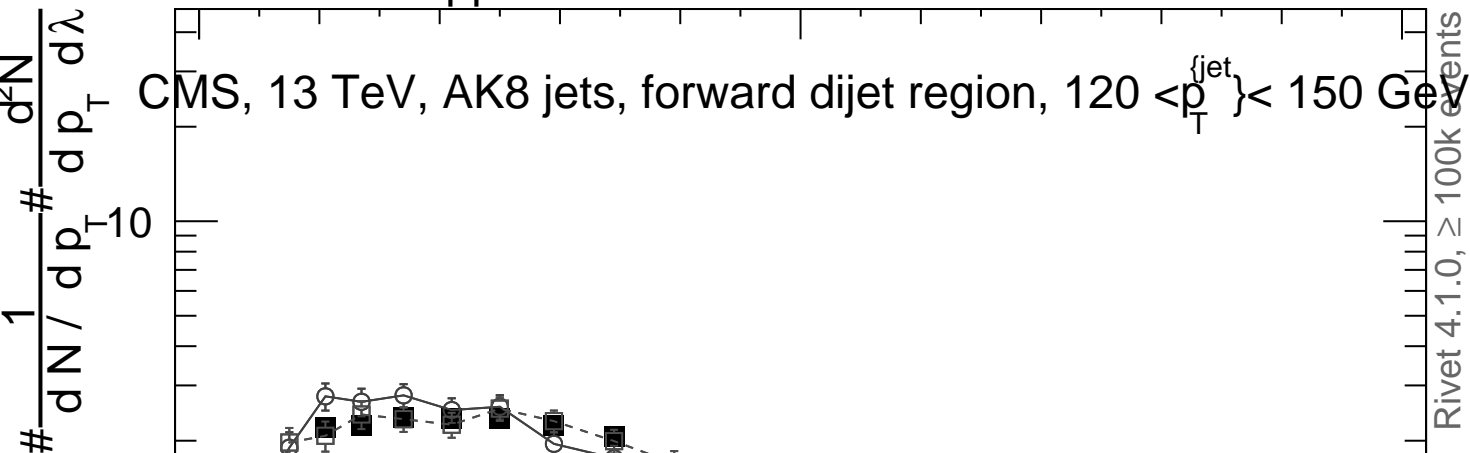

13000 GeV pp

Jets

(CMS_2021_I1920187)

mcplots.cern.ch [arXiv:2401.10621]

2

0.5