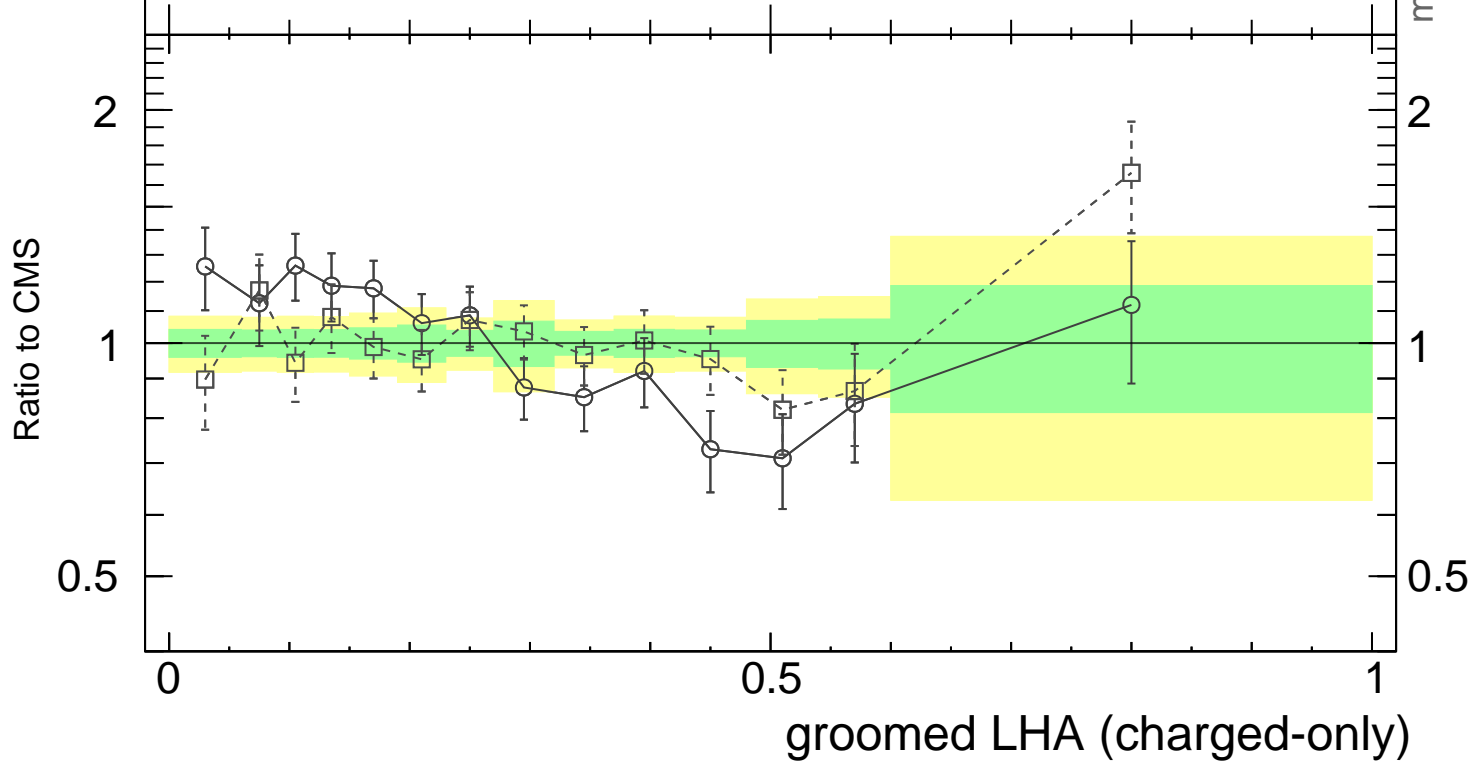

13000 GeV pp

Jets

(CMS_2021_I1920187)

mcplots.cern.ch [arXiv:2401.10621]

2

0.5