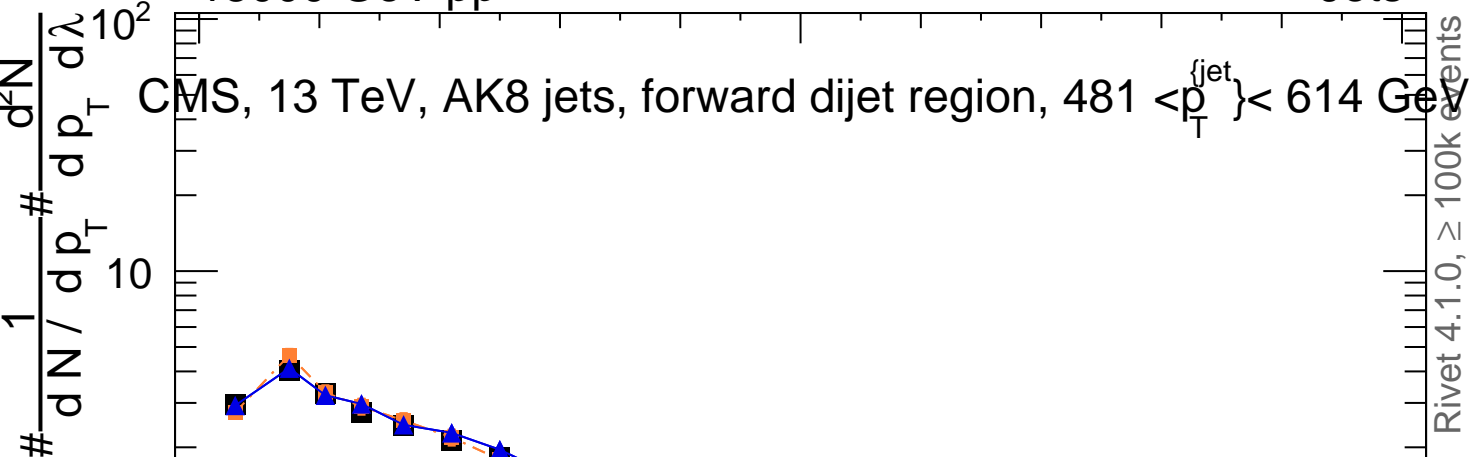

13000 GeV pp

Jets

(CMS_2021_I1920187)

Rivet 4.1.0, ≥ 100k events
mcplots.cern.ch [arXiv:2401.10621]