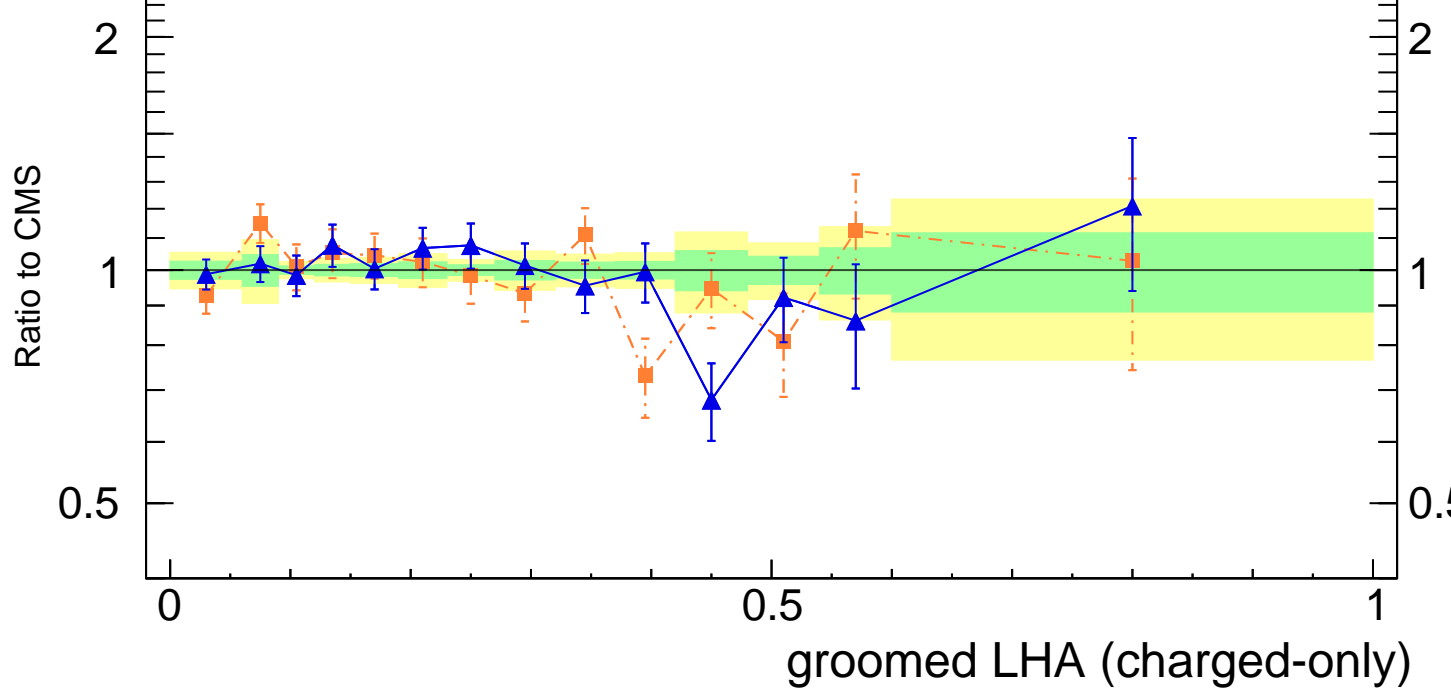

13000 GeV pp

Jets

(CMS_2021_I1920187)

Rivet 4.1.0, ≥ 100k events
mcplots.cern.ch [arXiv:2401.10621]