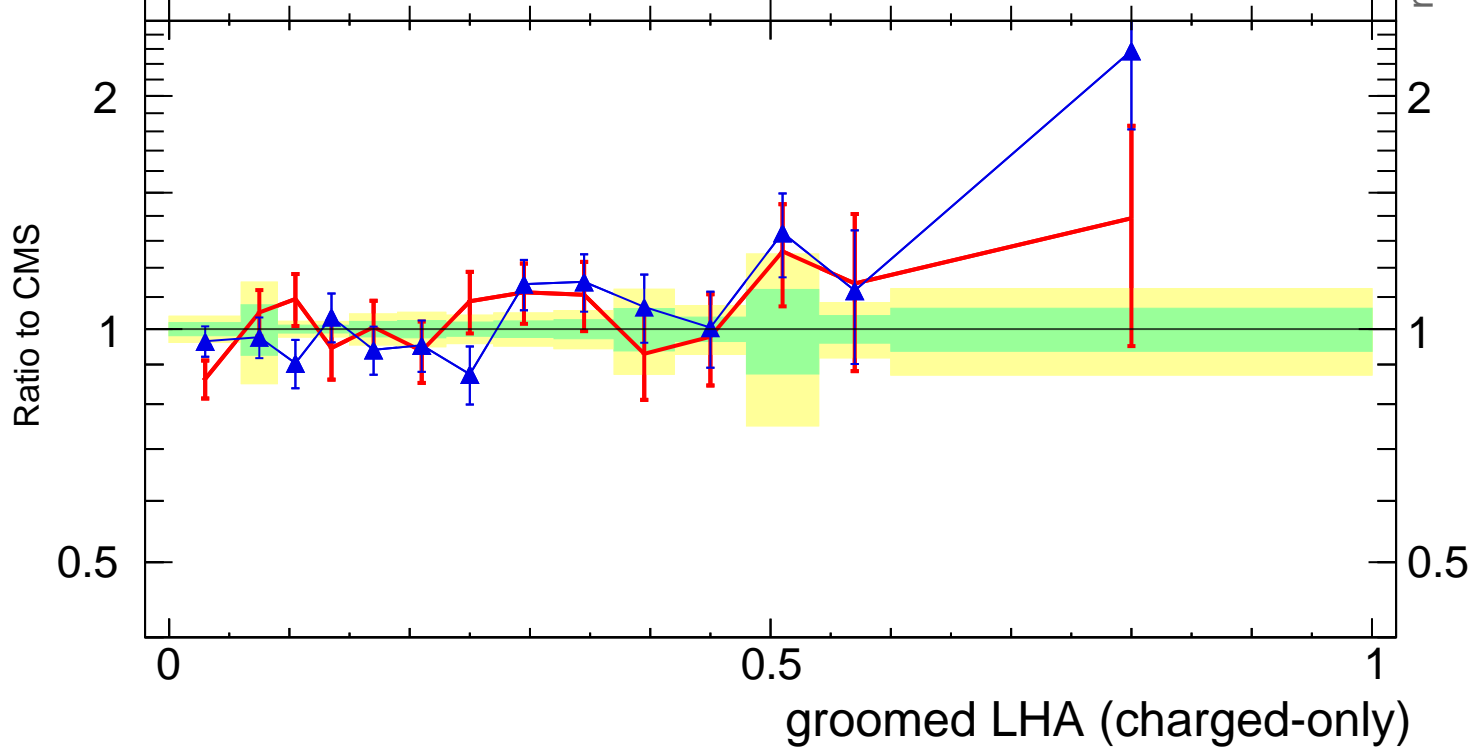

13000 GeV pp

Jets

(CMS_2021_I1920187)

mcplots.cern.ch [arXiv:2401.10621]

Rivet 4.1.0, ≥ 100k events