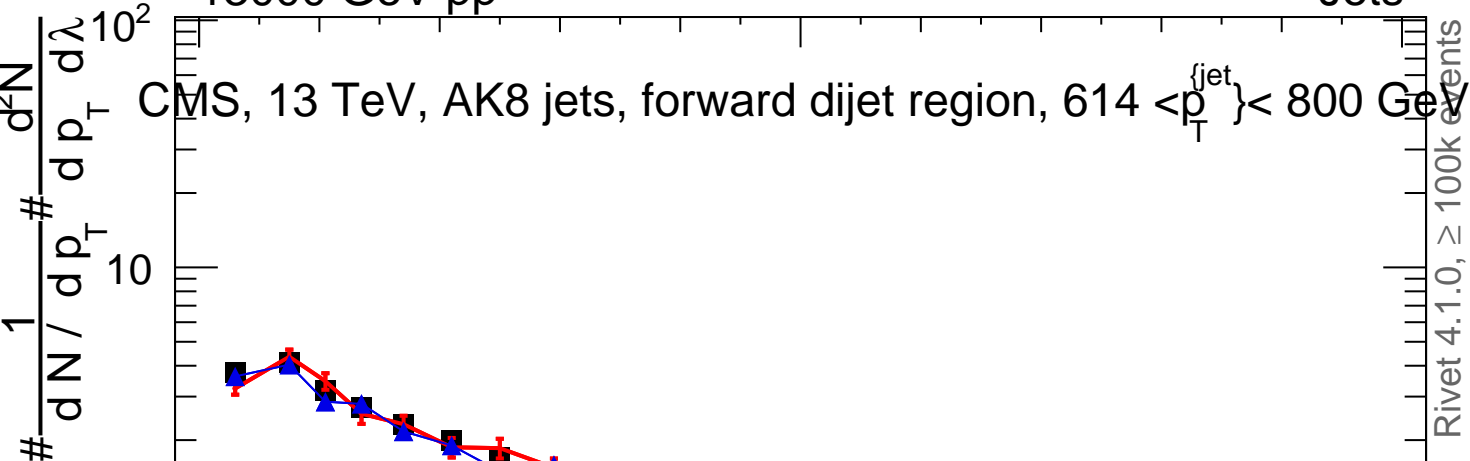

13000 GeV pp

Jets

(CMS_2021_I1920187)

mcplots.cern.ch [arXiv:2401.10621]

Rivet 4.1.0, ≥ 100k events