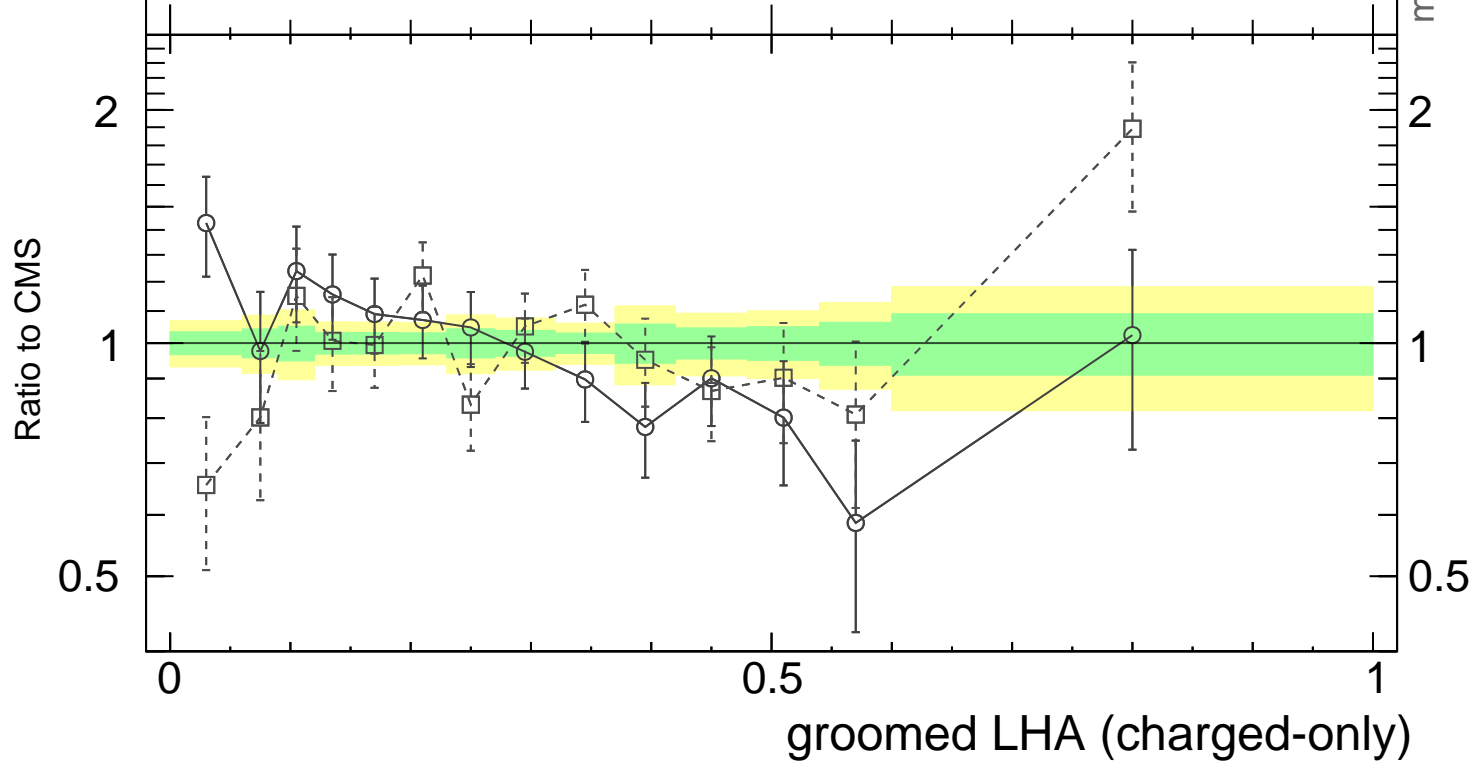

13000 GeV pp

Jets

(CMS_2021_I1920187)

Rivet 4.1.0, $\geq 100k$ events

mcplots.cern.ch [arXiv:2401.10621]