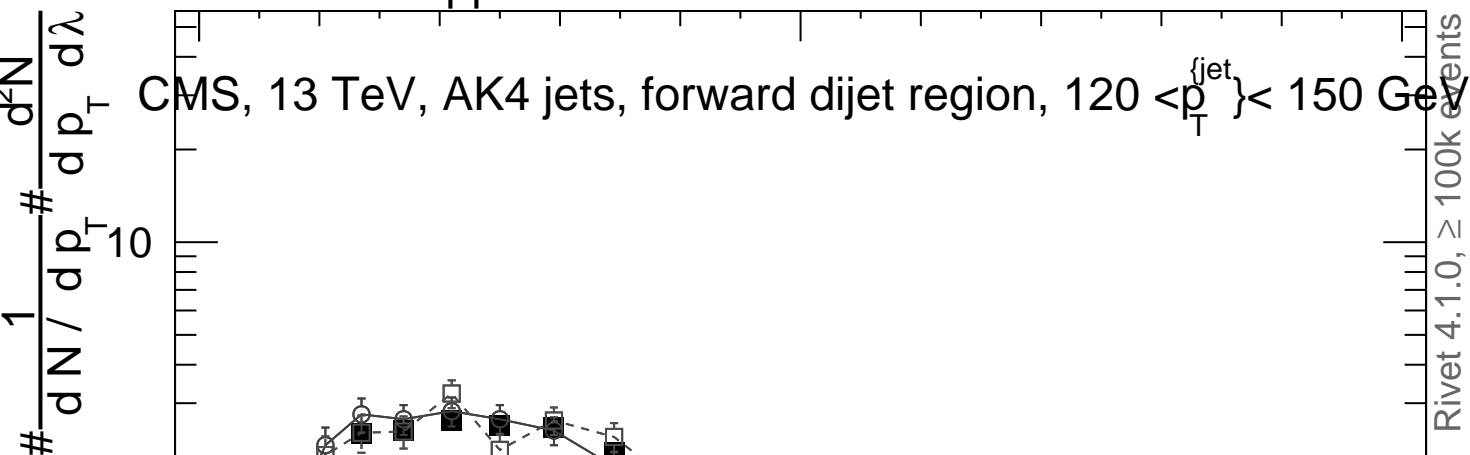

13000 GeV pp

Jets

(CMS_2021_I1920187)

Rivet 4.1.0, $\geq 100k$ events

mcplots.cern.ch [arXiv:2401.10621]