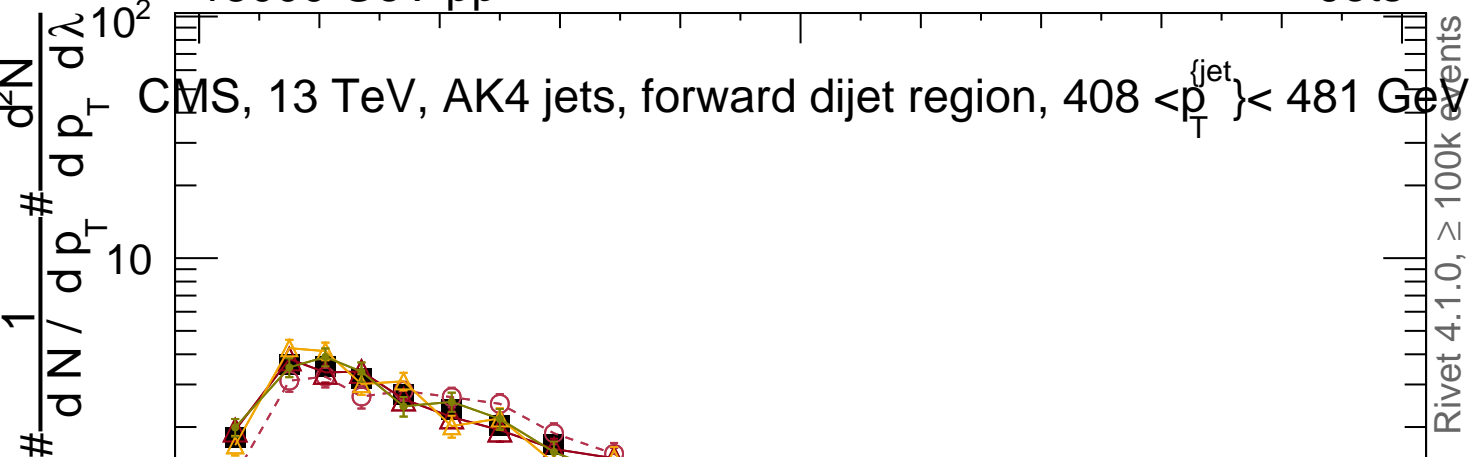

13000 GeV pp

Jets

- CMS
- Pythia 6.427 345
- △- Pythia 6.427 370
- △- Pythia 6.427 ambt1
- Pythia 6.427 z2

(CMS_2021_I1920187)

Rivet 4.1.0, ≥ 100k events

mcplots.cern.ch [arXiv:2401.10621]