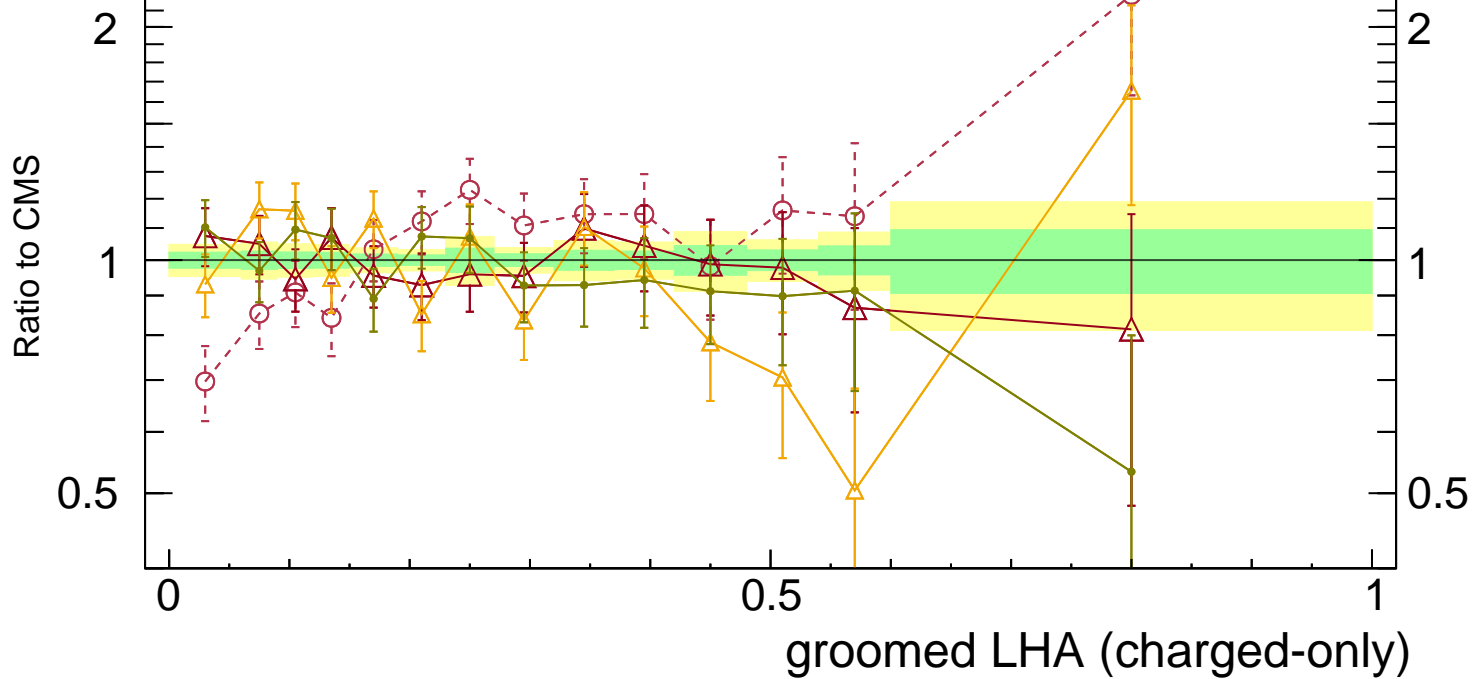

13000 GeV pp

Jets

- CMS
- Pythia 6.427 345
- △- Pythia 6.427 370
- △- Pythia 6.427 ambt1
- Pythia 6.427 z2

(CMS_2021_I1920187)

Rivet 4.1.0, ≥ 100k events

mcplots.cern.ch [arXiv:2401.10621]