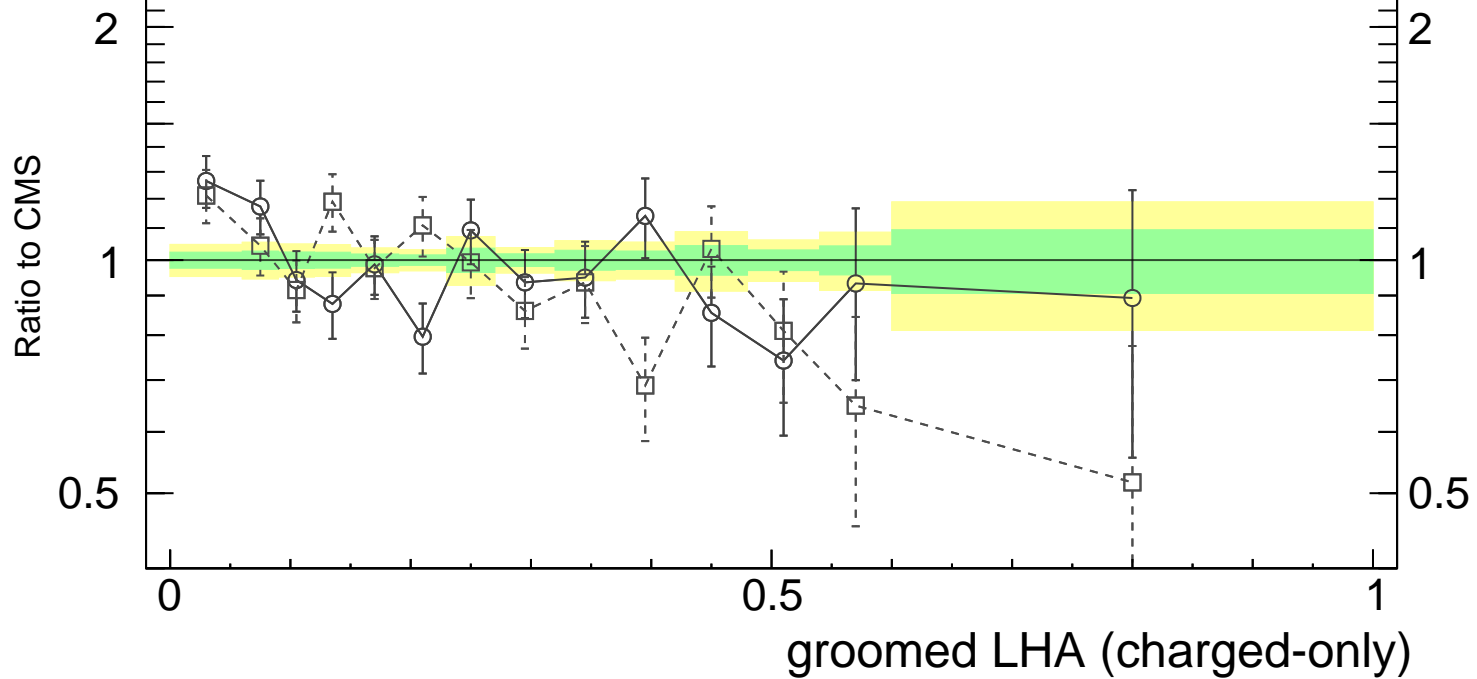

13000 GeV pp

Jets

(CMS_2021_I1920187)

mcplots.cern.ch [arXiv:2401.10621]

Rivet 4.1.0, ≥ 100k events