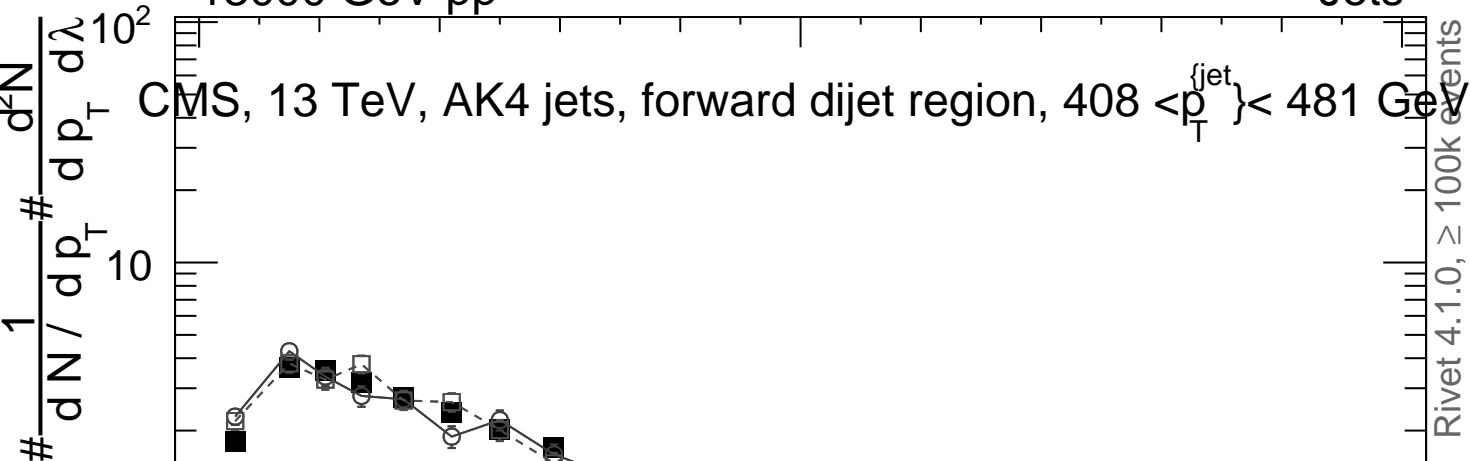

13000 GeV pp

Jets

(CMS_2021_I1920187)

mcplots.cern.ch [arXiv:2401.10621]

Rivet 4.1.0, ≥ 100k events