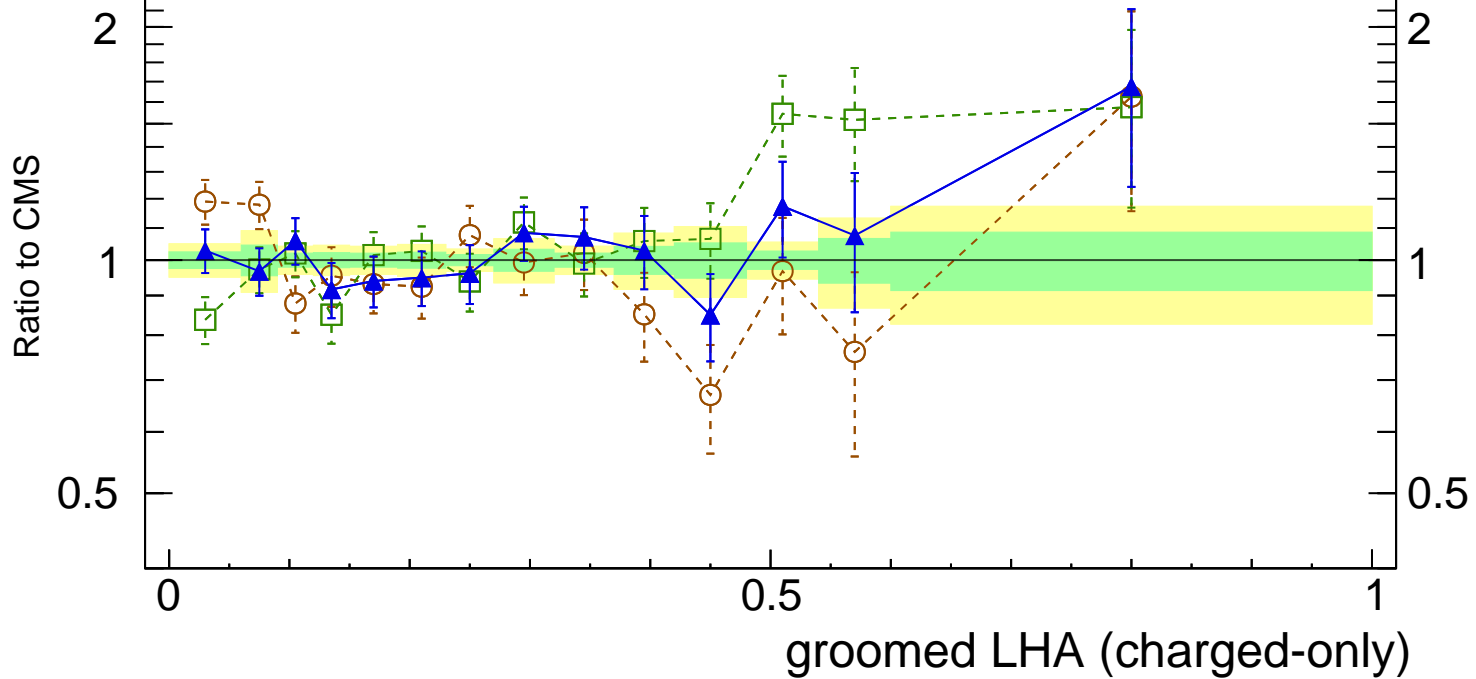

13000 GeV pp

Jets

(CMS\_2021\_I1920187)

Rivet 4.1.0,  $\geq 100k$  events

mcplots.cern.ch [arXiv:2401.10621]