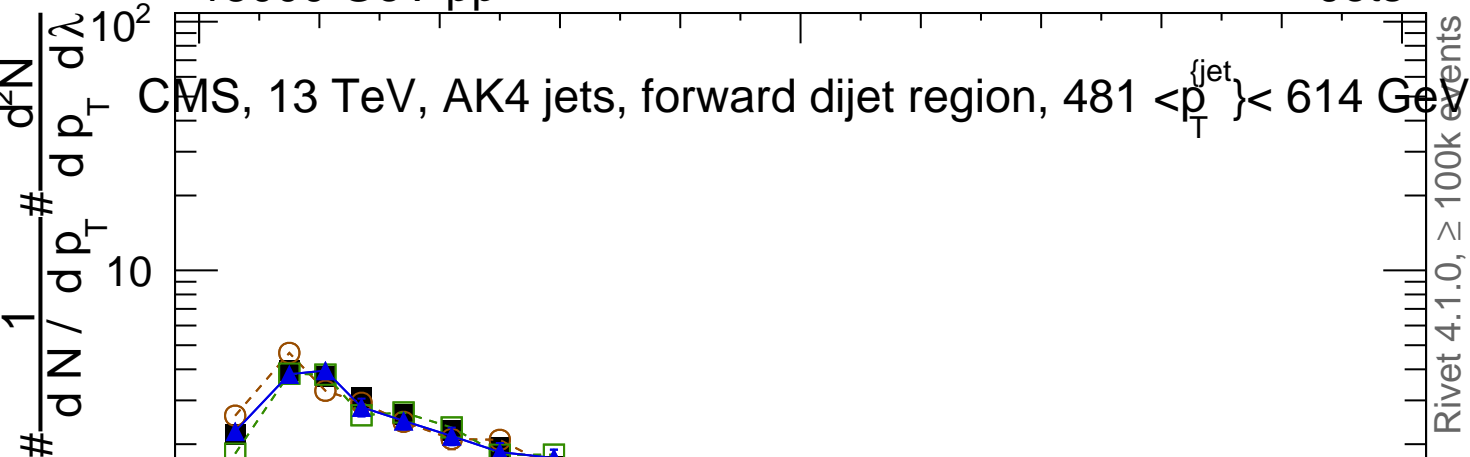

13000 GeV pp

Jets

(CMS\_2021\_I1920187)

Rivet 4.1.0,  $\geq 100k$  events

mcplots.cern.ch [arXiv:2401.10621]