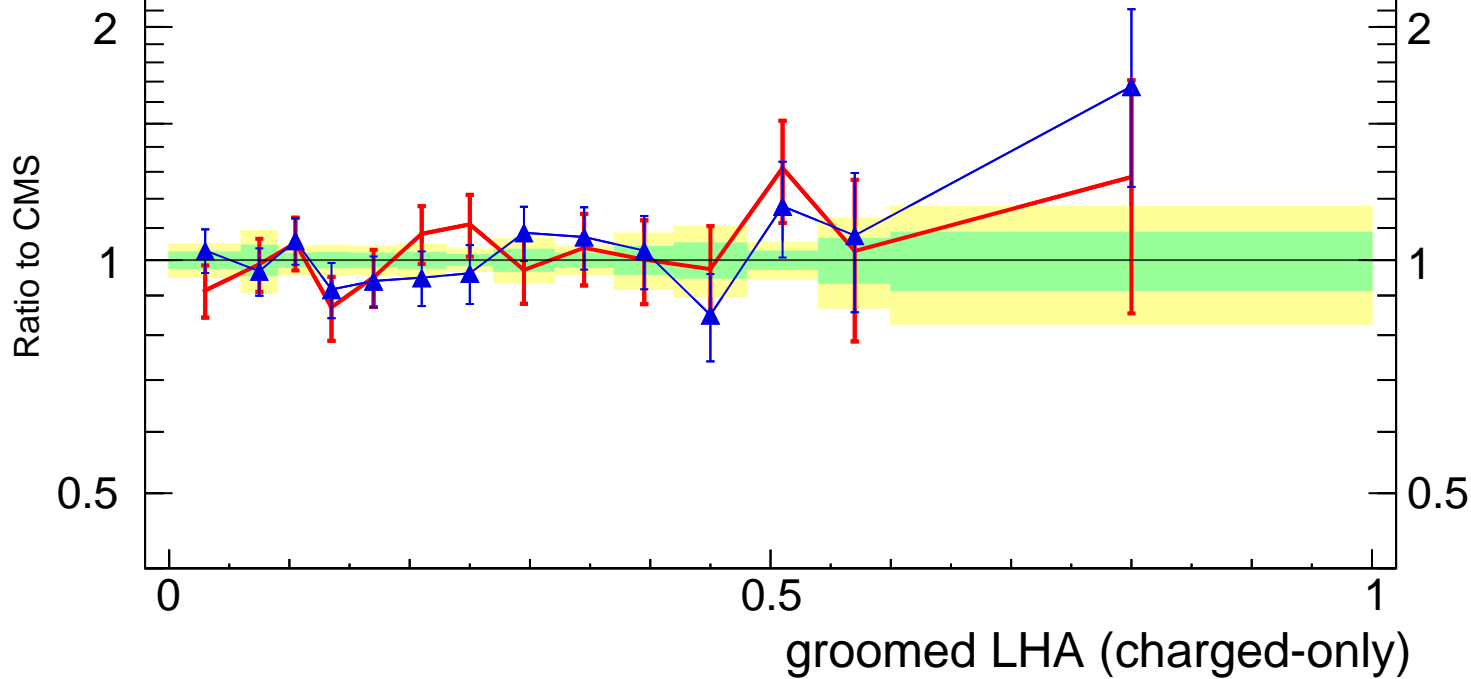

13000 GeV pp

Jets

mcplots.cern.ch [arXiv:2401.10621]

Rivet 4.1.0, ≥ 100k events