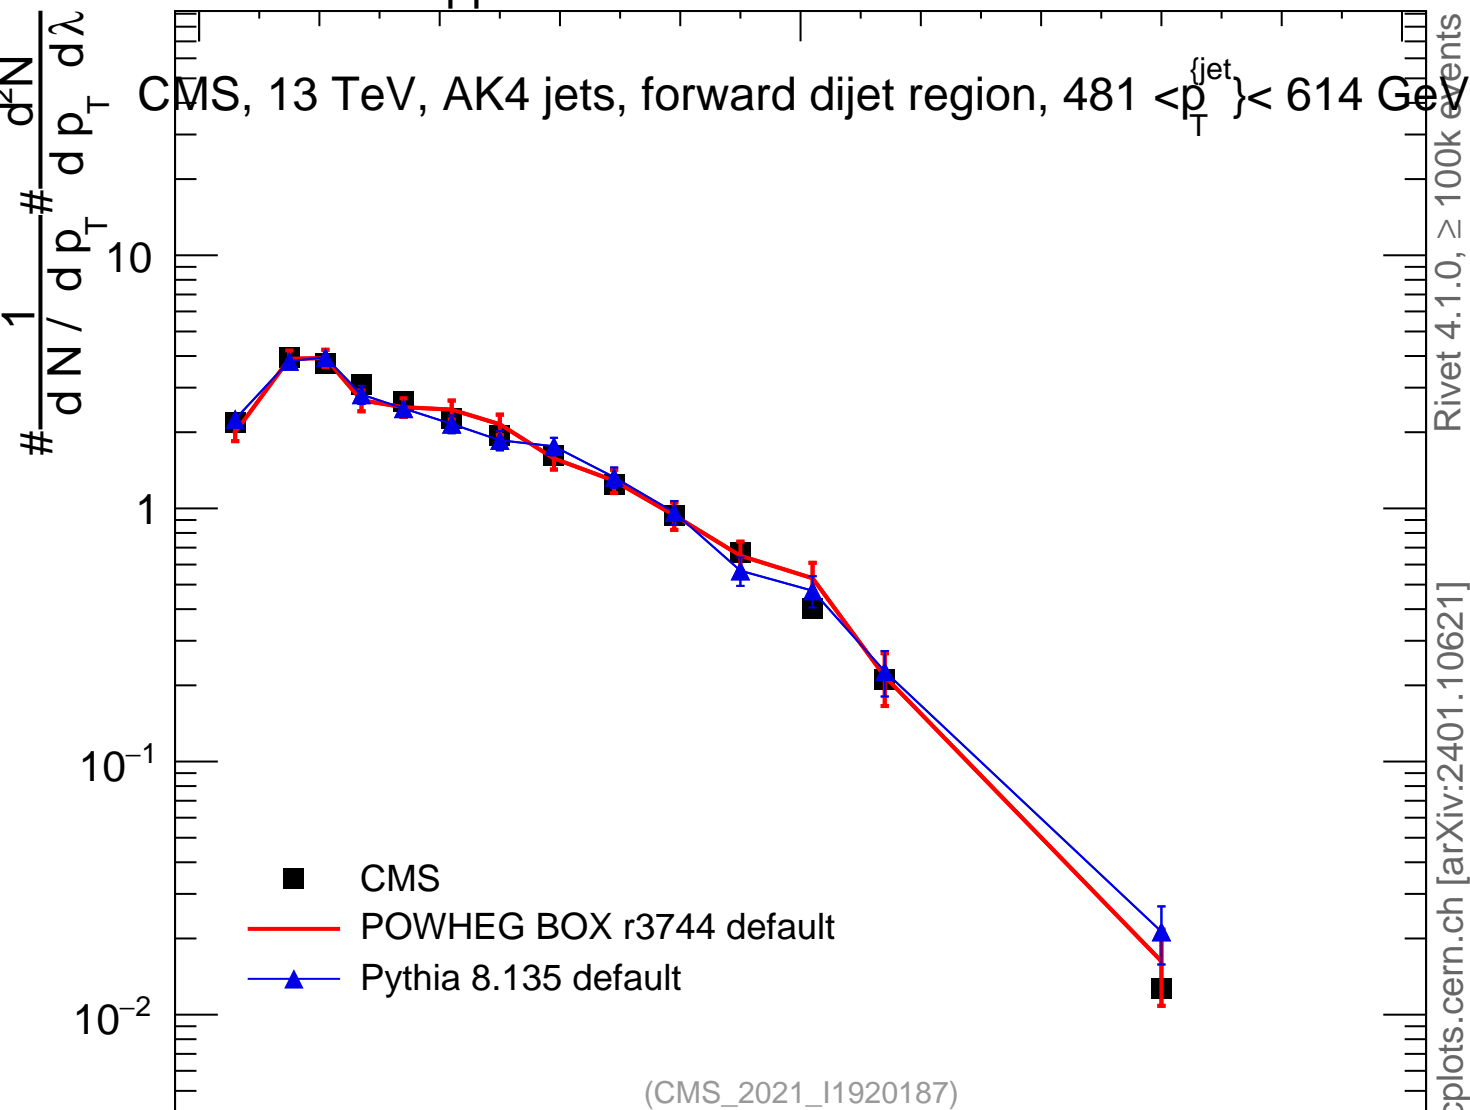

13000 GeV pp

Jets

mcplots.cern.ch [arXiv:2401.10621]

Rivet 4.1.0, ≥ 100k events