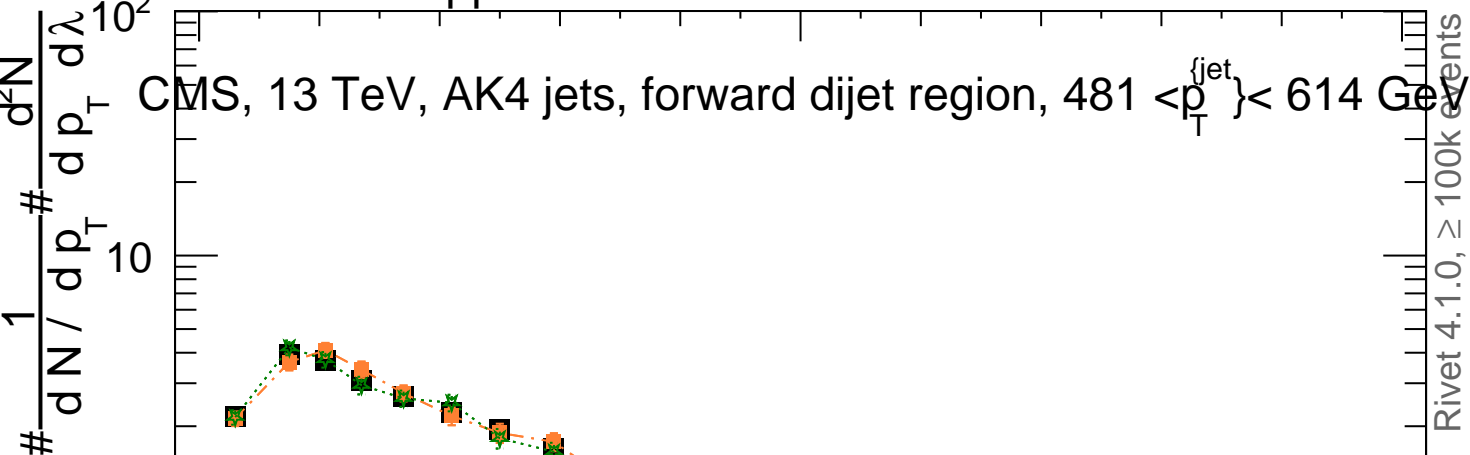

13000 GeV pp

Jets

(CMS_2021_I1920187)

Rivet 4.1.0, ≥ 100k events
mcplots.cern.ch [arXiv:2401.10621]