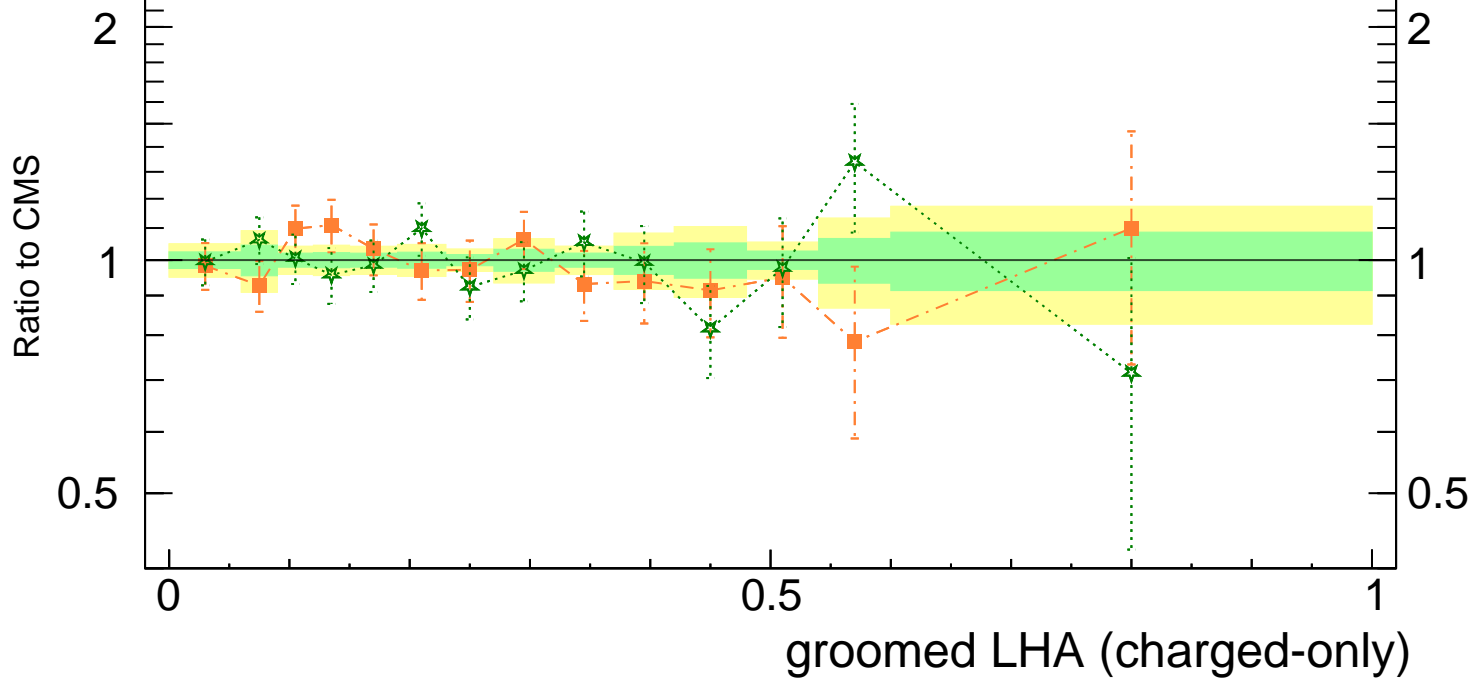

13000 GeV pp

Jets

(CMS_2021_I1920187)

Rivet 4.1.0, ≥ 100k events
mcplots.cern.ch [arXiv:2401.10621]