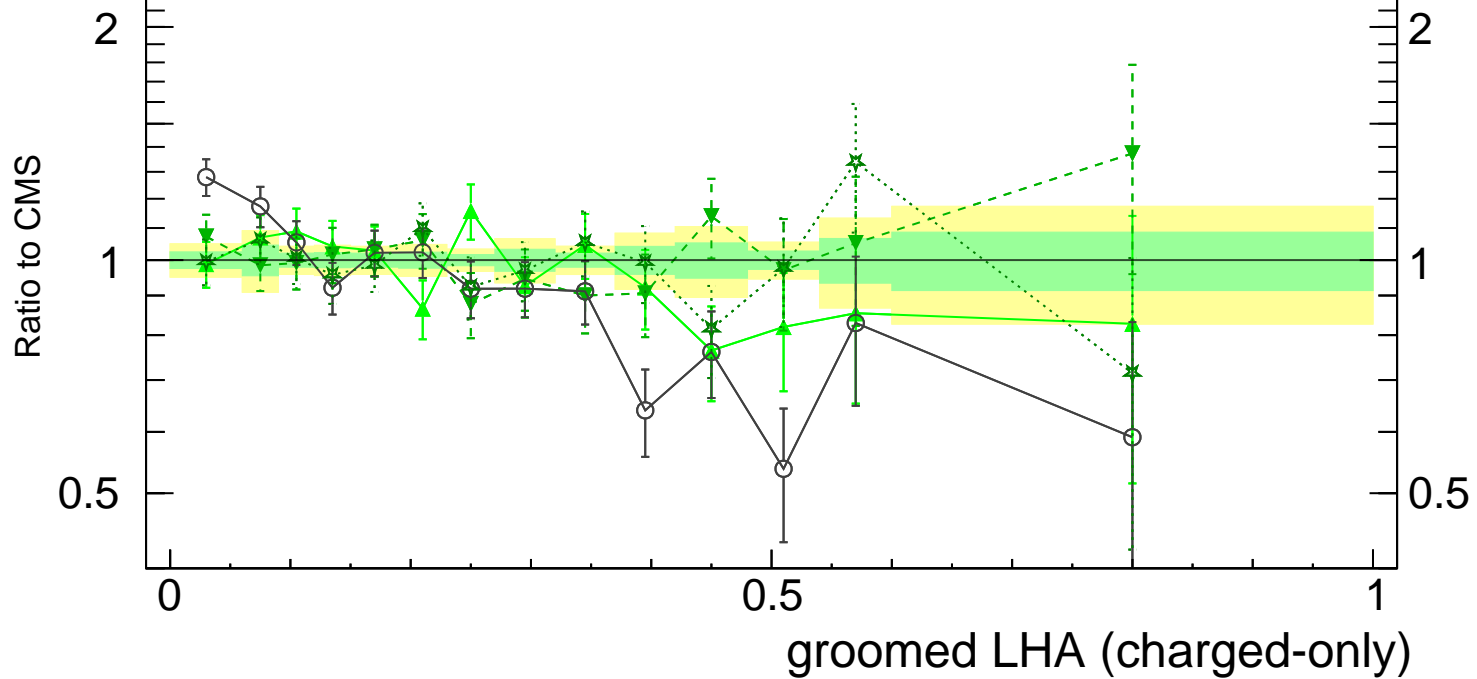

13000 GeV pp

Jets

(CMS_2021_I1920187)

mcplots.cern.ch [arXiv:2401.10621]

Rivet 4.1.0, ≥ 100k events