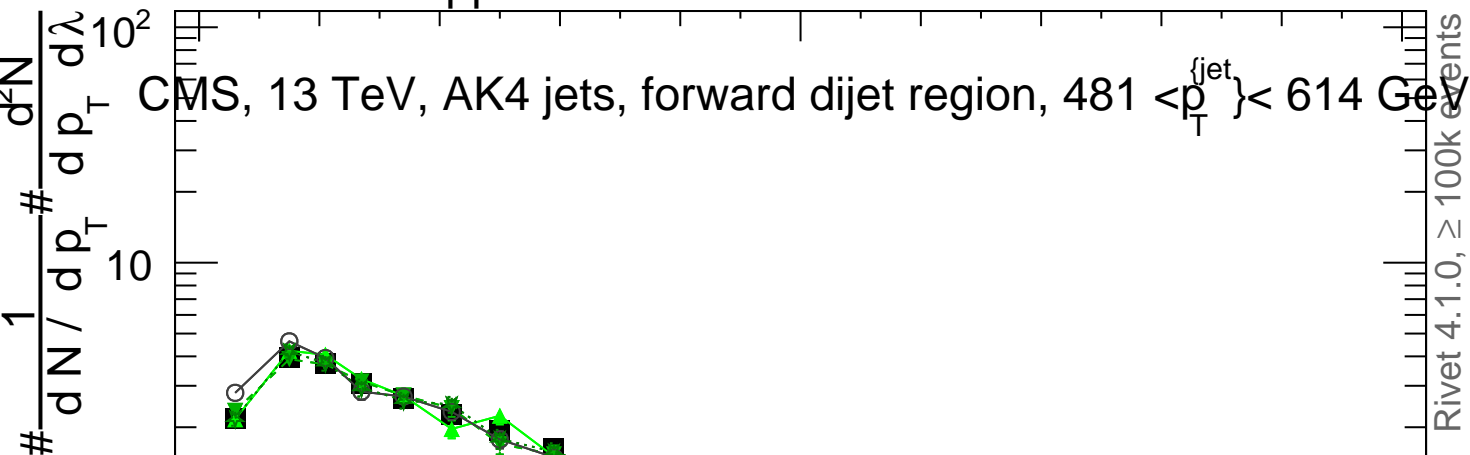

13000 GeV pp

Jets

(CMS_2021_I1920187)

mcplots.cern.ch [arXiv:2401.10621]

Rivet 4.1.0, ≥ 100k events