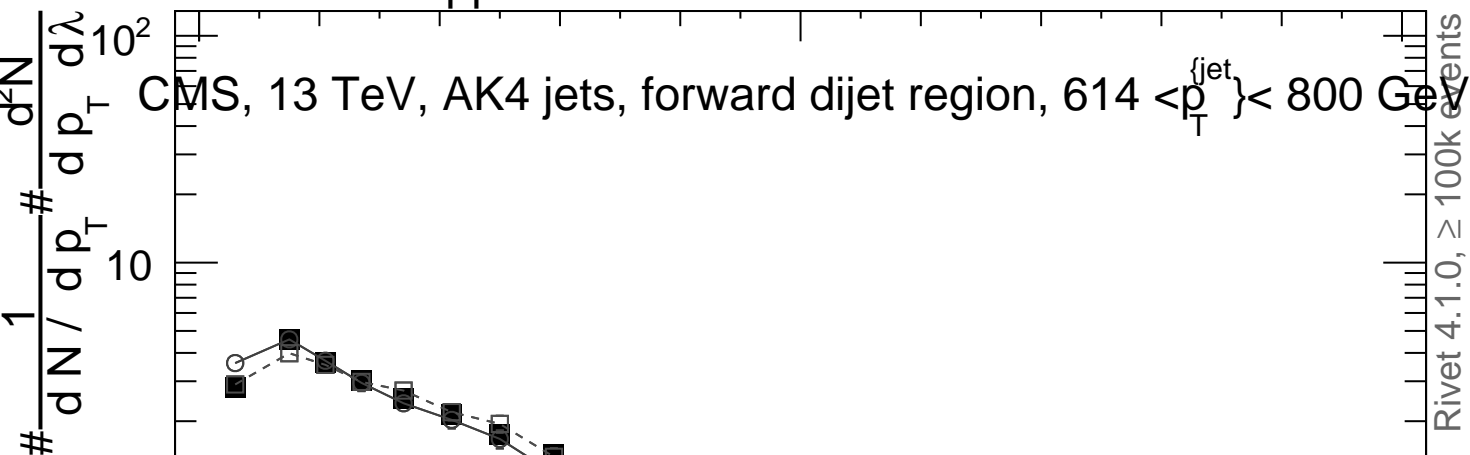

13000 GeV pp

Jets

(CMS_2021_I1920187)

Rivet 4.1.0, $\geq 100k$ events
mcplots.cern.ch [arXiv:2401.10621]