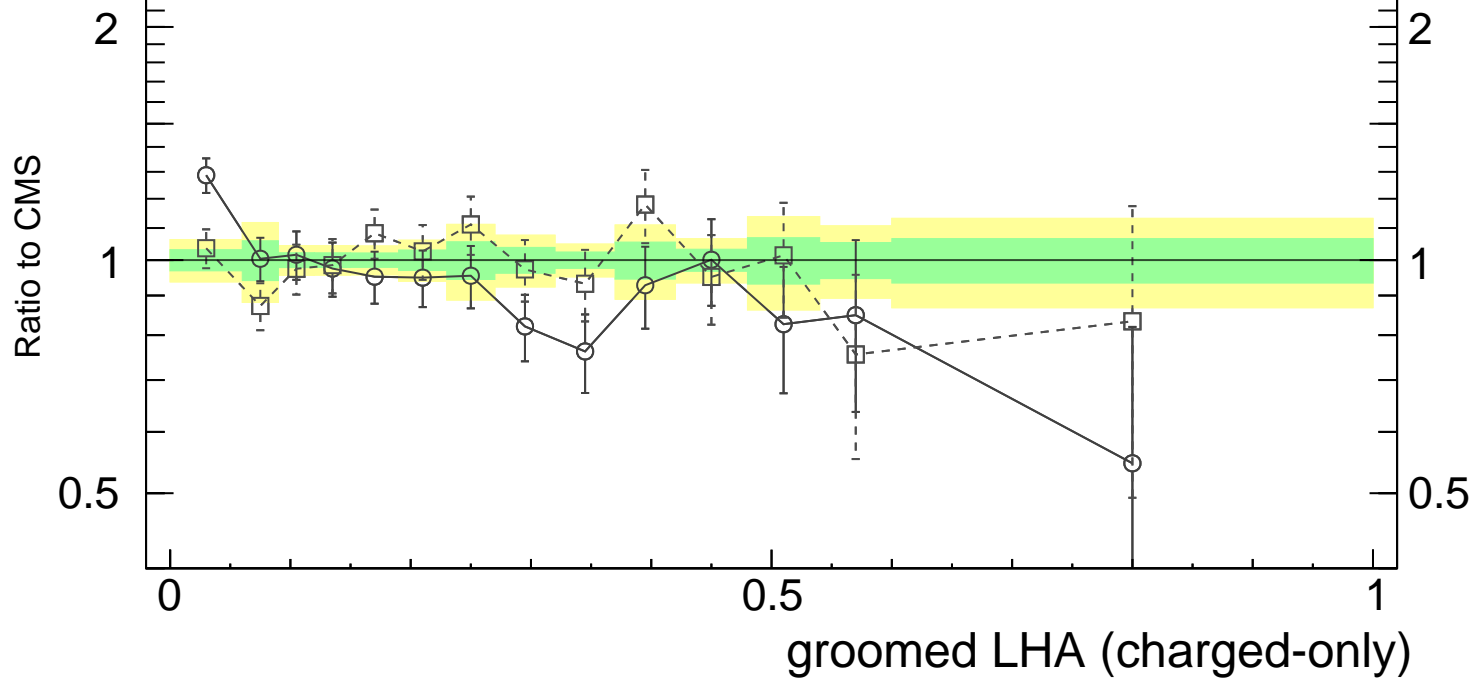

13000 GeV pp

Jets

(CMS_2021_I1920187)

Rivet 4.1.0, $\geq 100k$ events
mcplots.cern.ch [arXiv:2401.10621]