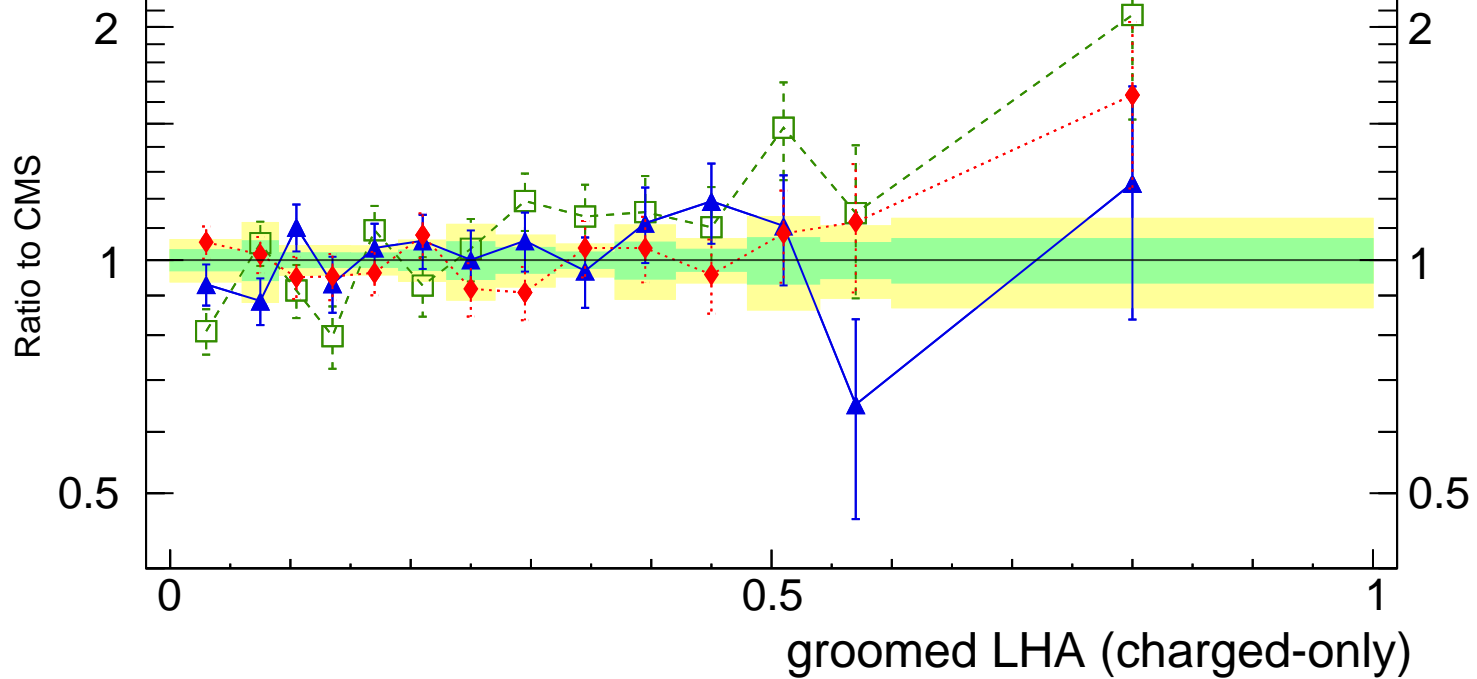

13000 GeV pp

Jets

- CMS
- Epos 1.99.crmc.1.6.0 lhc
- Herwig 7.2.1 default
- ▲ Pythia 8.315 default
- ◆ Sherpa 2.2.9 default

(CMS_2021_I1920187)

Rivet 4.1.0, ≥ 100k events
mcplots.cern.ch [arXiv:2401.10621]