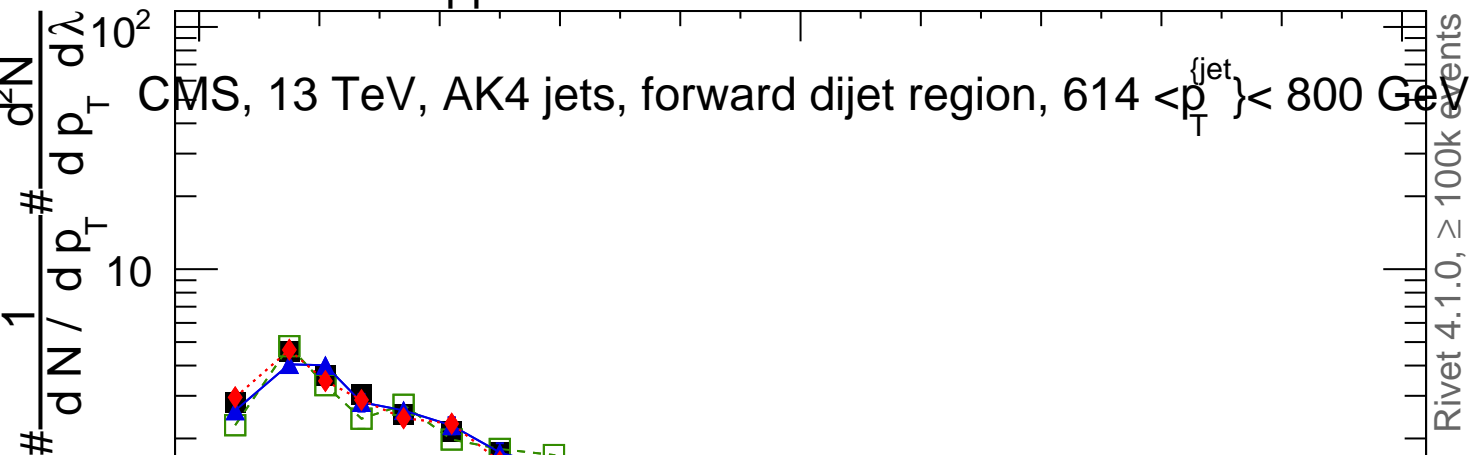

13000 GeV pp

Jets

- CMS
- Epos 1.99.crmc.1.6.0 lhc
- Herwig 7.2.1 default
- ▲ Pythia 8.315 default
- ◆ Sherpa 2.2.9 default

(CMS_2021_I1920187)

Rivet 4.1.0, ≥ 100k events
mcplots.cern.ch [arXiv:2401.10621]