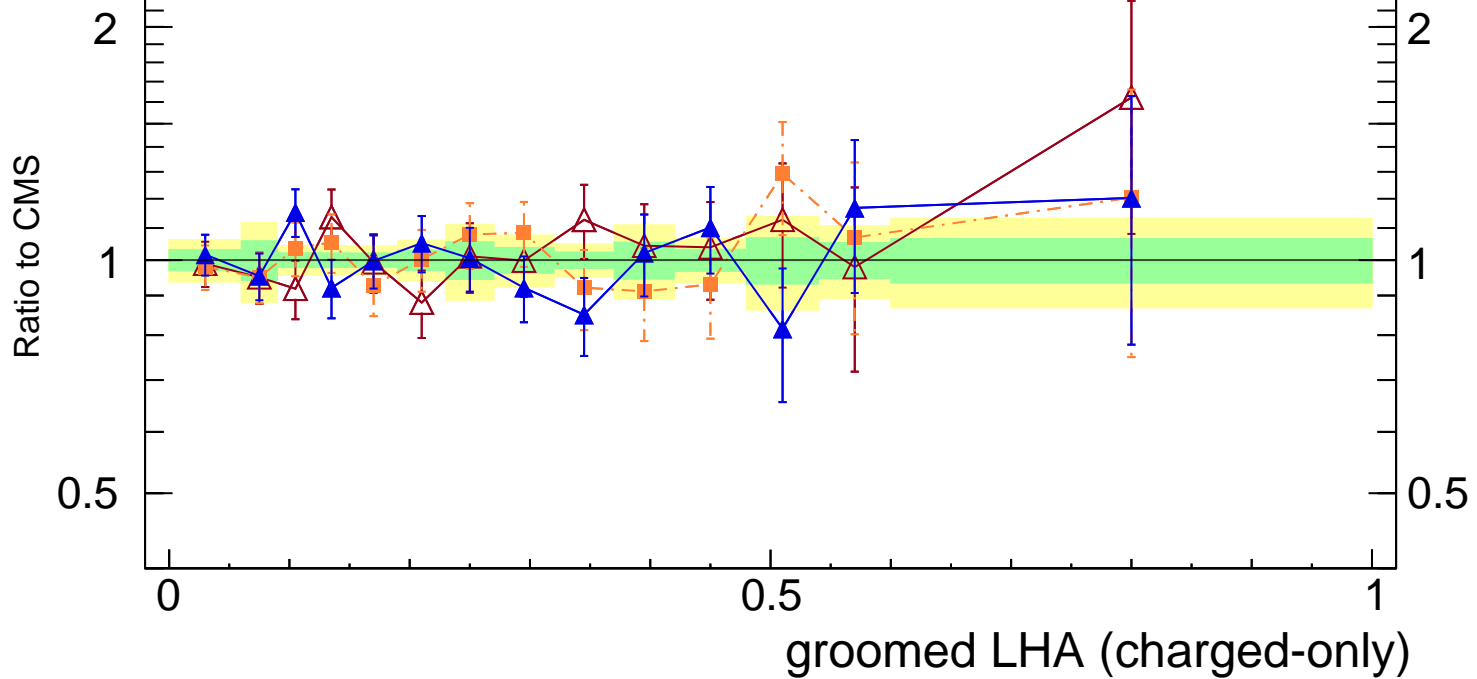

13000 GeV pp

Jets

Rivet 4.1.0, ≥ 100k events  
mcplots.cern.ch [arXiv:2401.10621]