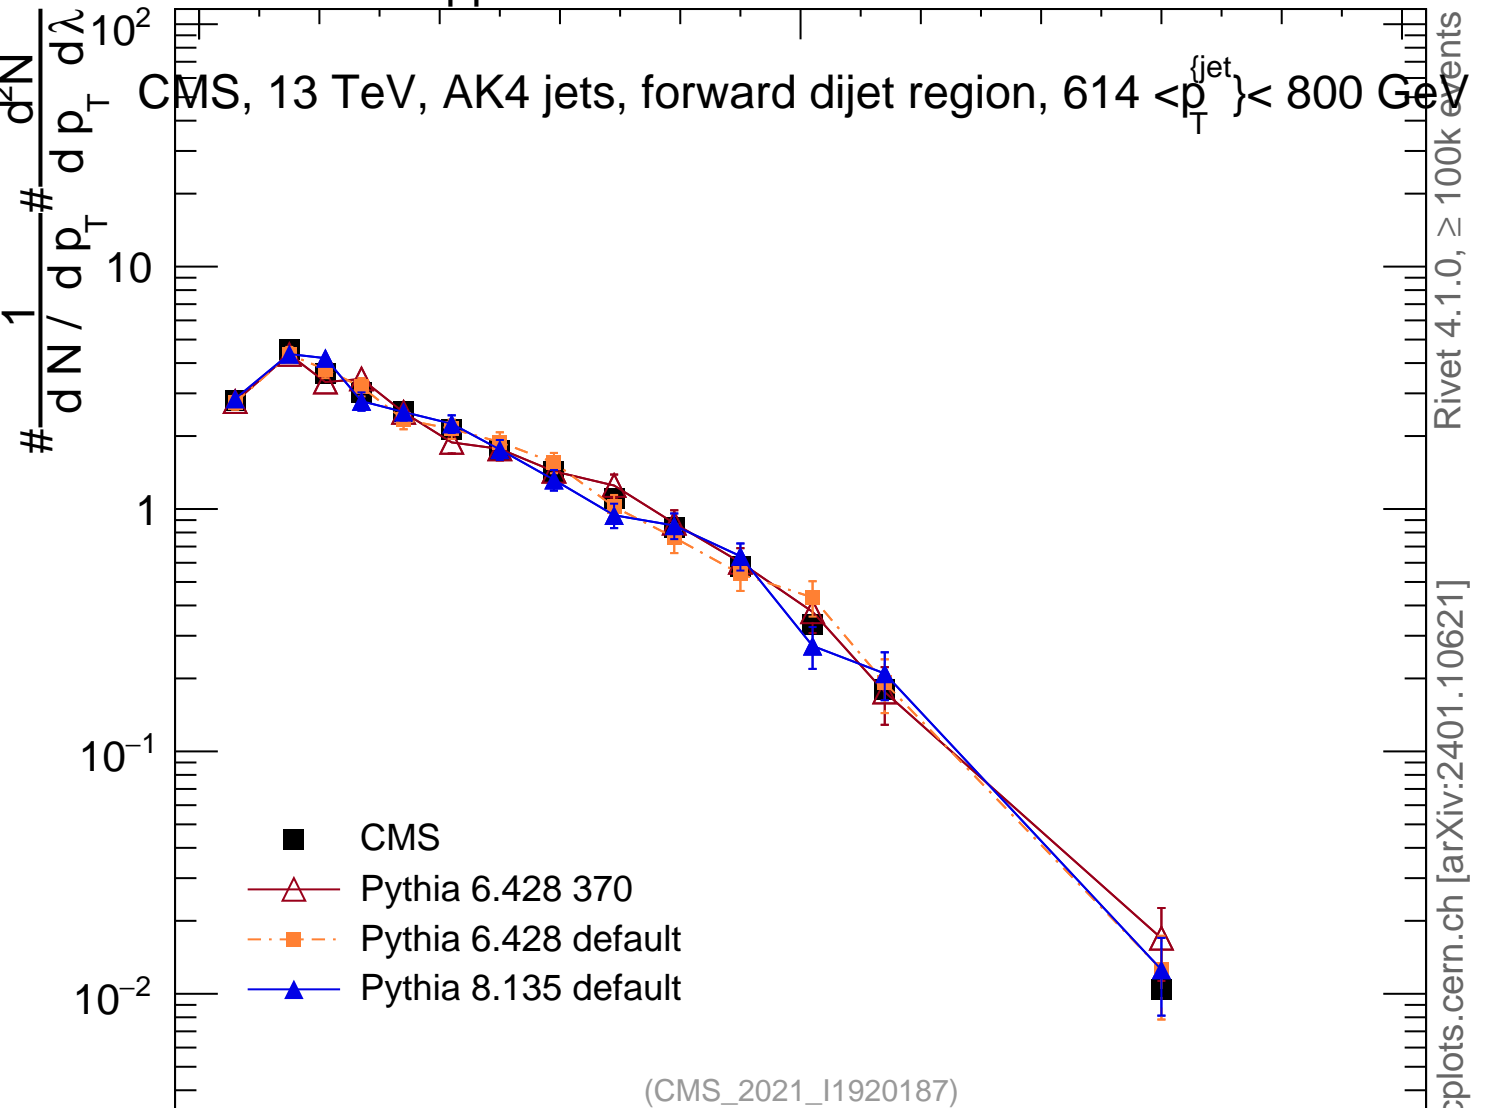

13000 GeV pp

Jets

Rivet 4.1.0, ≥ 100k events  
mcplots.cern.ch [arXiv:2401.10621]