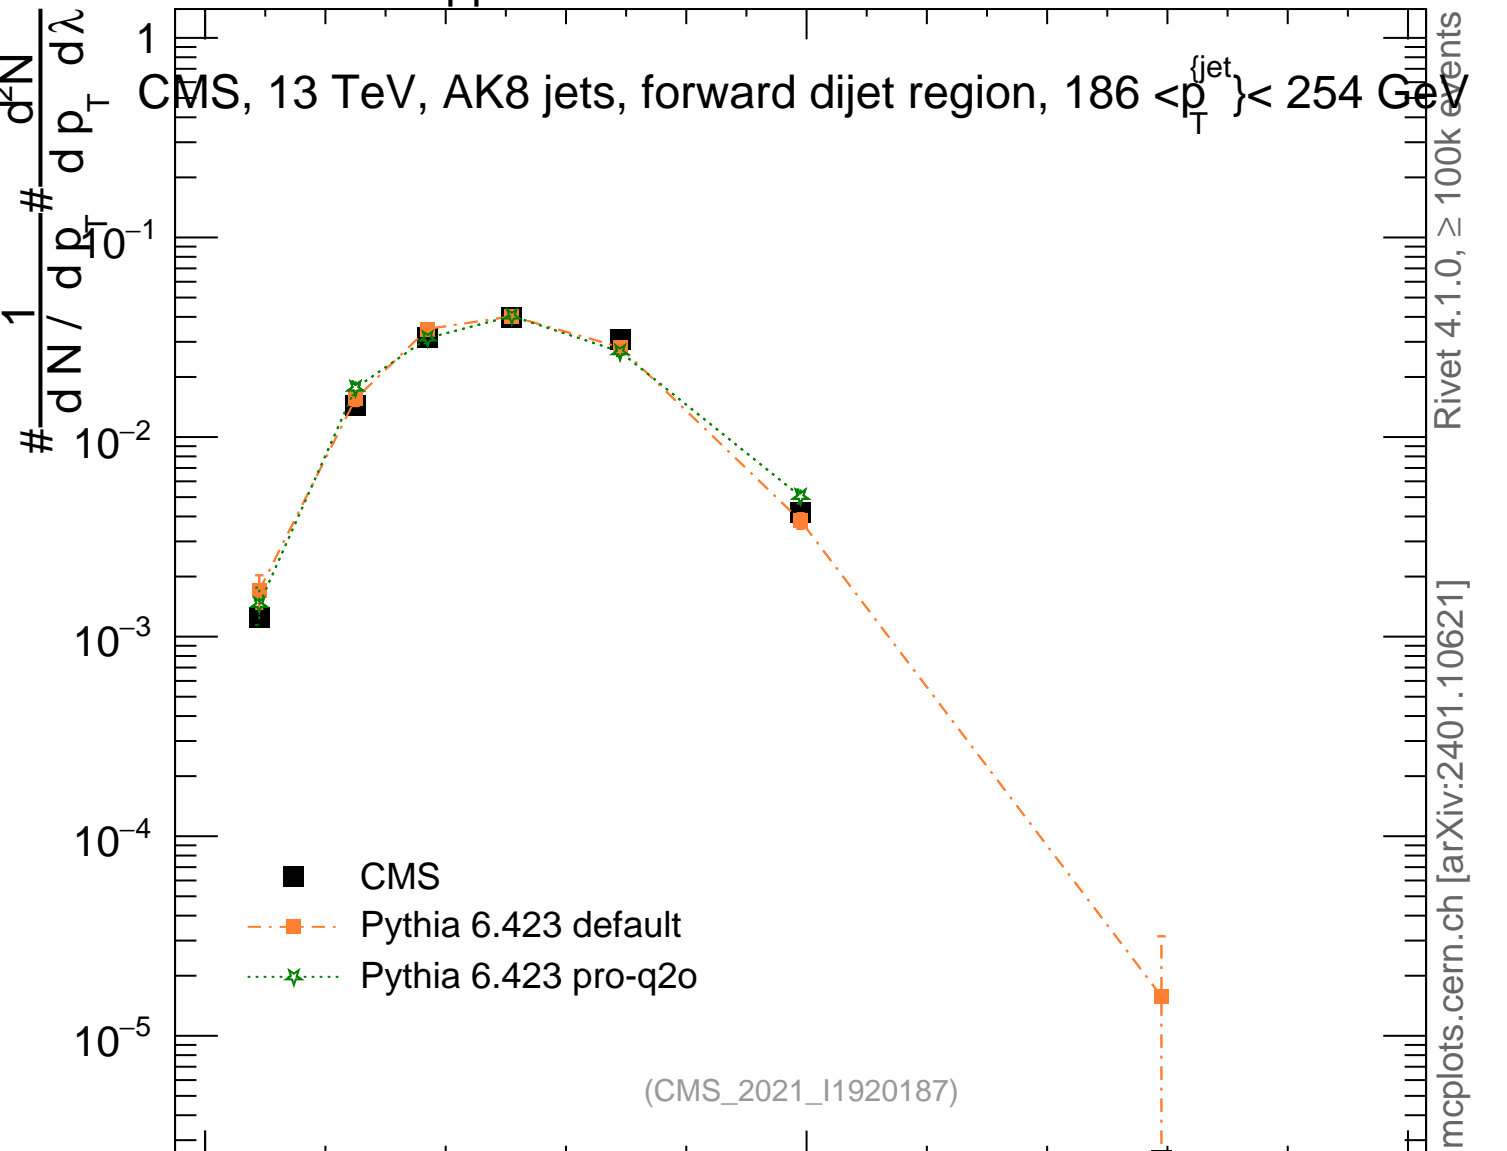

13000 GeV pp

Jets

Rivet 4.1.0, ≥ 100k events  
mcplots.cern.ch [arXiv:2401.10621]