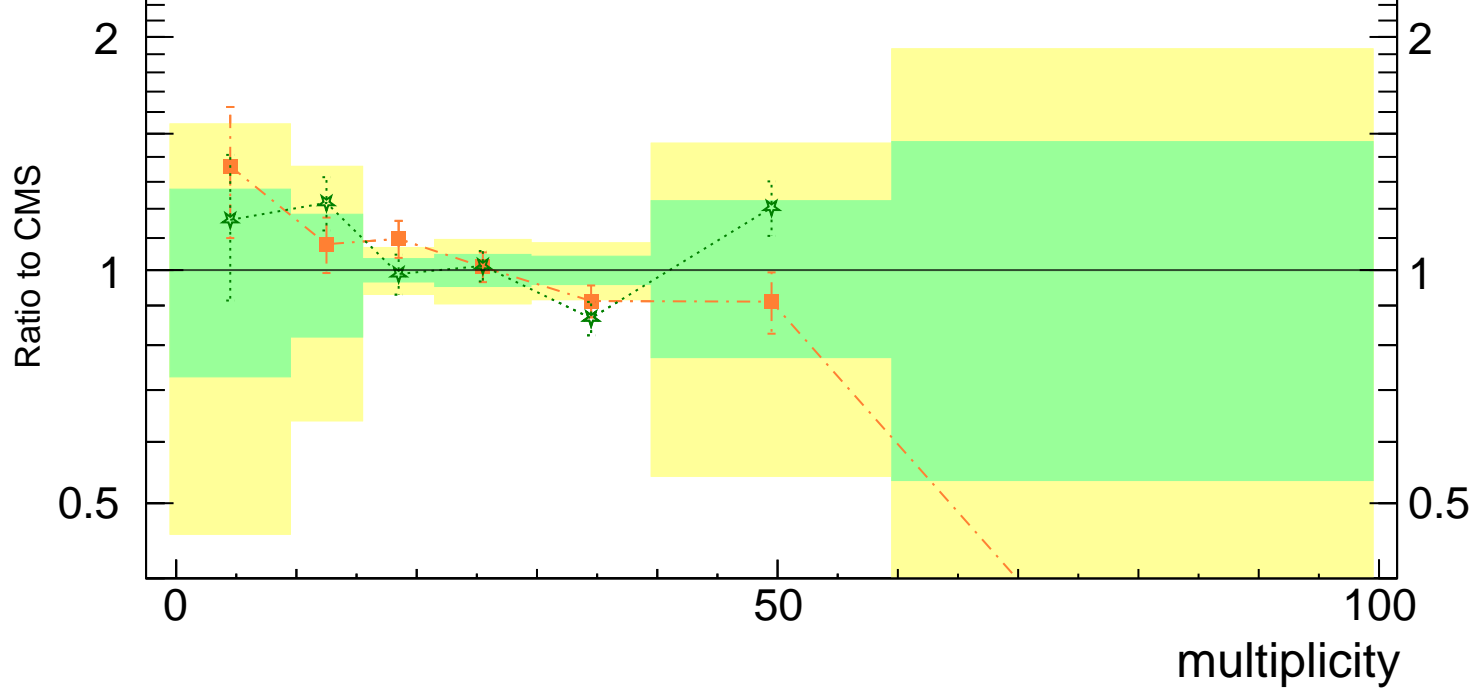

13000 GeV pp

Jets

Rivet 4.1.0, ≥ 100k events  
mcplots.cern.ch [arXiv:2401.10621]