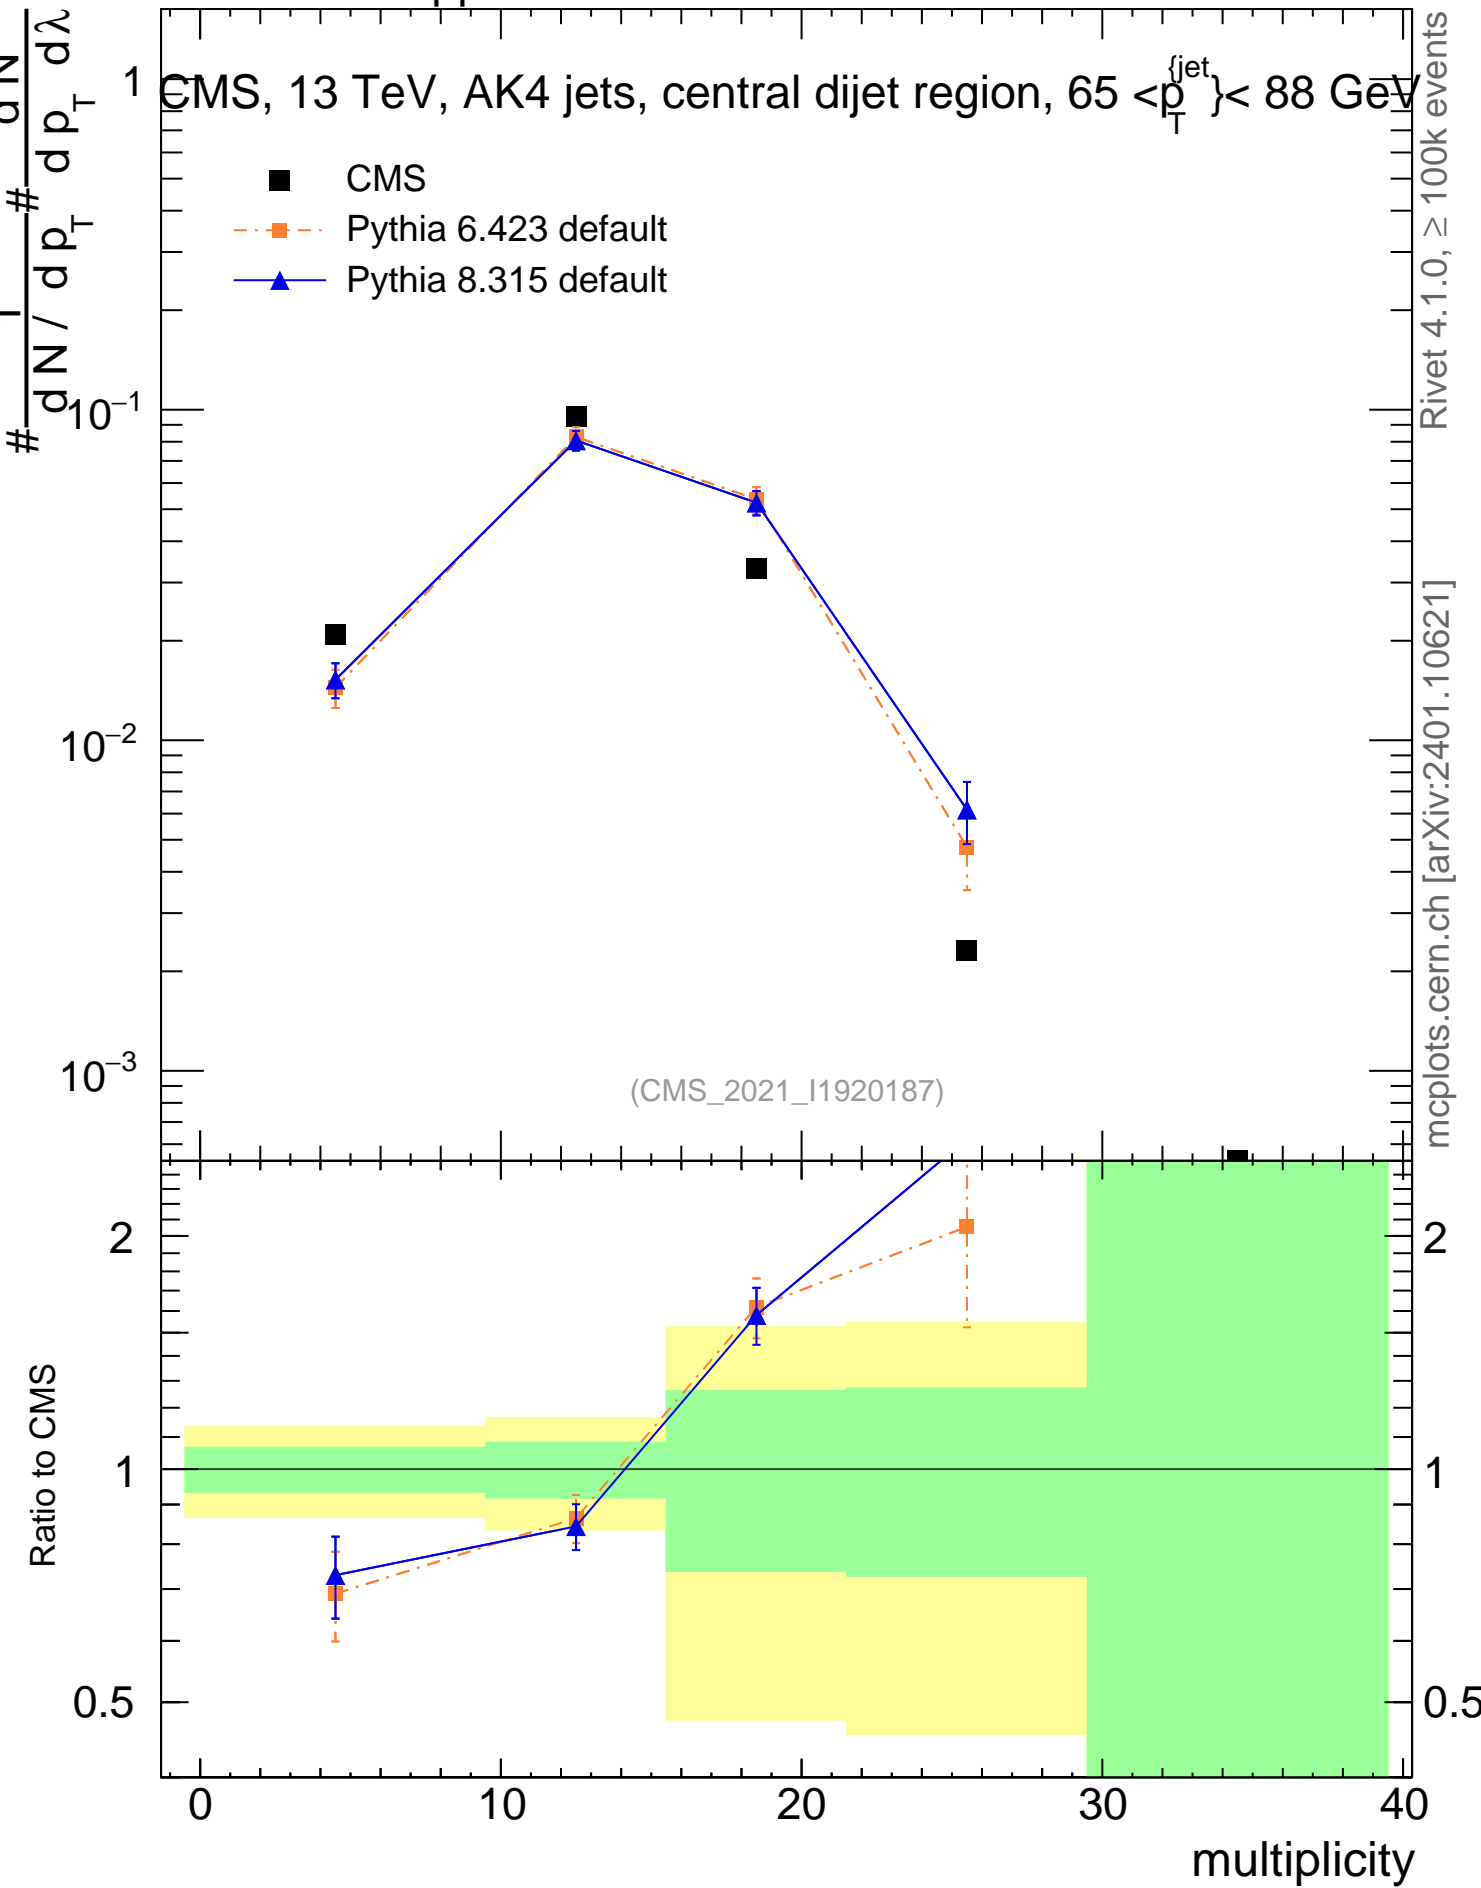

13000 GeV pp

Jets

CMS, 13 TeV, AK4 jets, central dijet region, $65 < p_T^{\text{jets}} < 88 \text{ GeV}$

- CMS
- - ■ Pythia 6.423 default
- - ▲ Pythia 8.315 default

(CMS_2021_I1920187)

Rivet 4.1.0, $\geq 100k$ events
mcplots.cern.ch [arXiv:2401.10621]