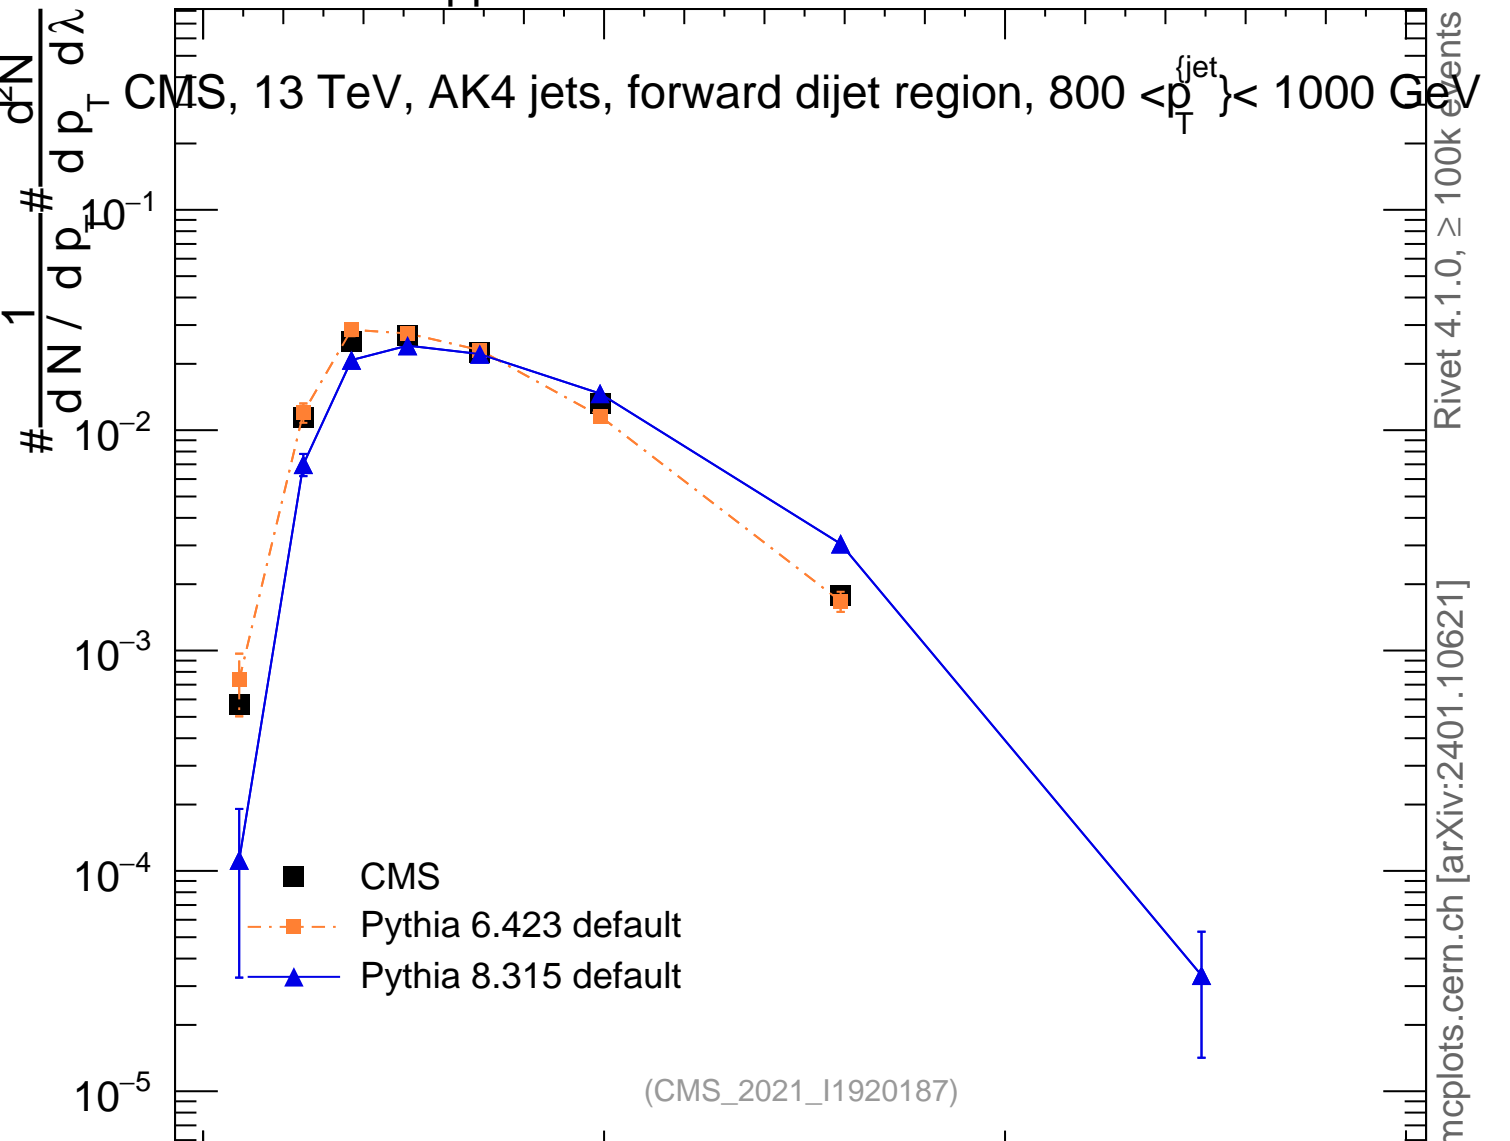

13000 GeV pp

Jets

Rivet 4.1.0, ≥ 100k events
mcplots.cern.ch [arXiv:2401.10621]