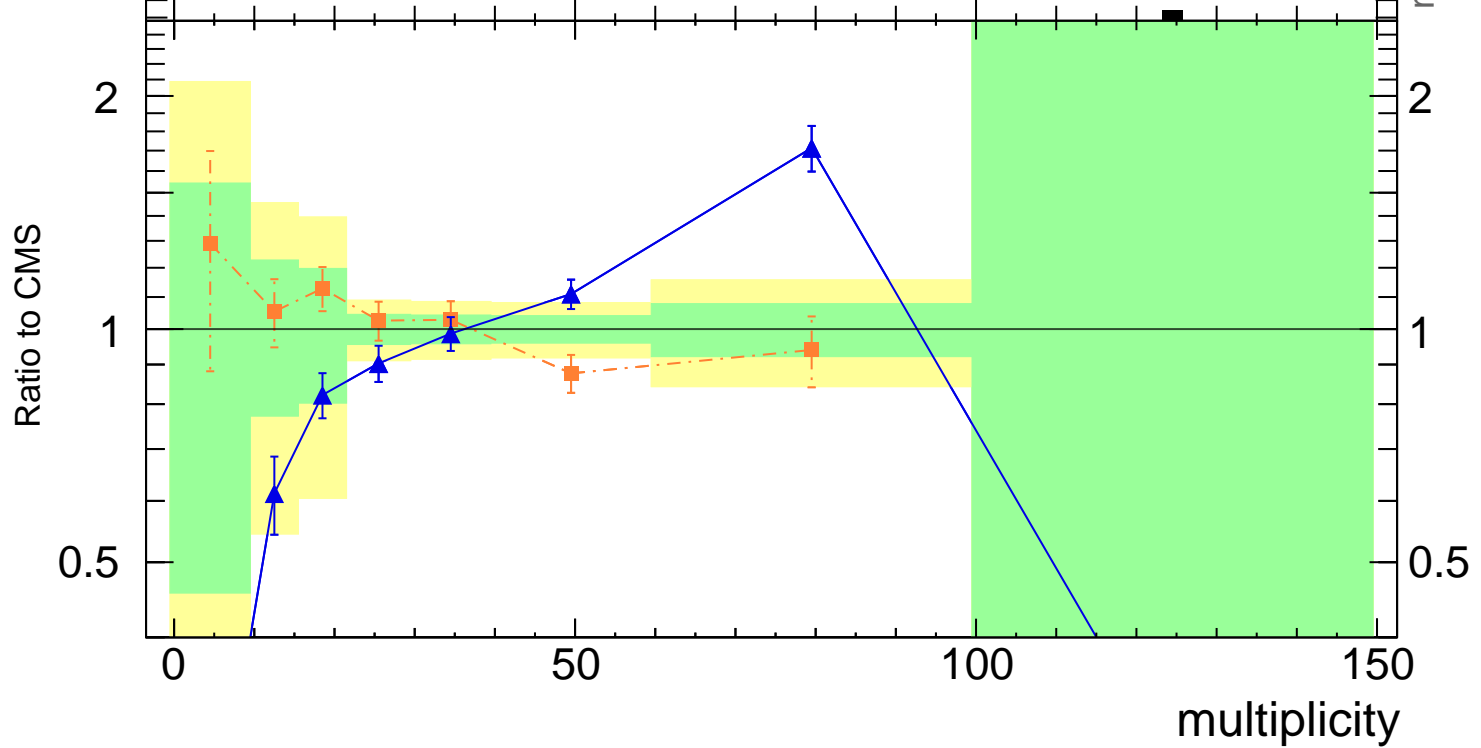

13000 GeV pp

Jets

Rivet 4.1.0, ≥ 100k events
mcplots.cern.ch [arXiv:2401.10621]