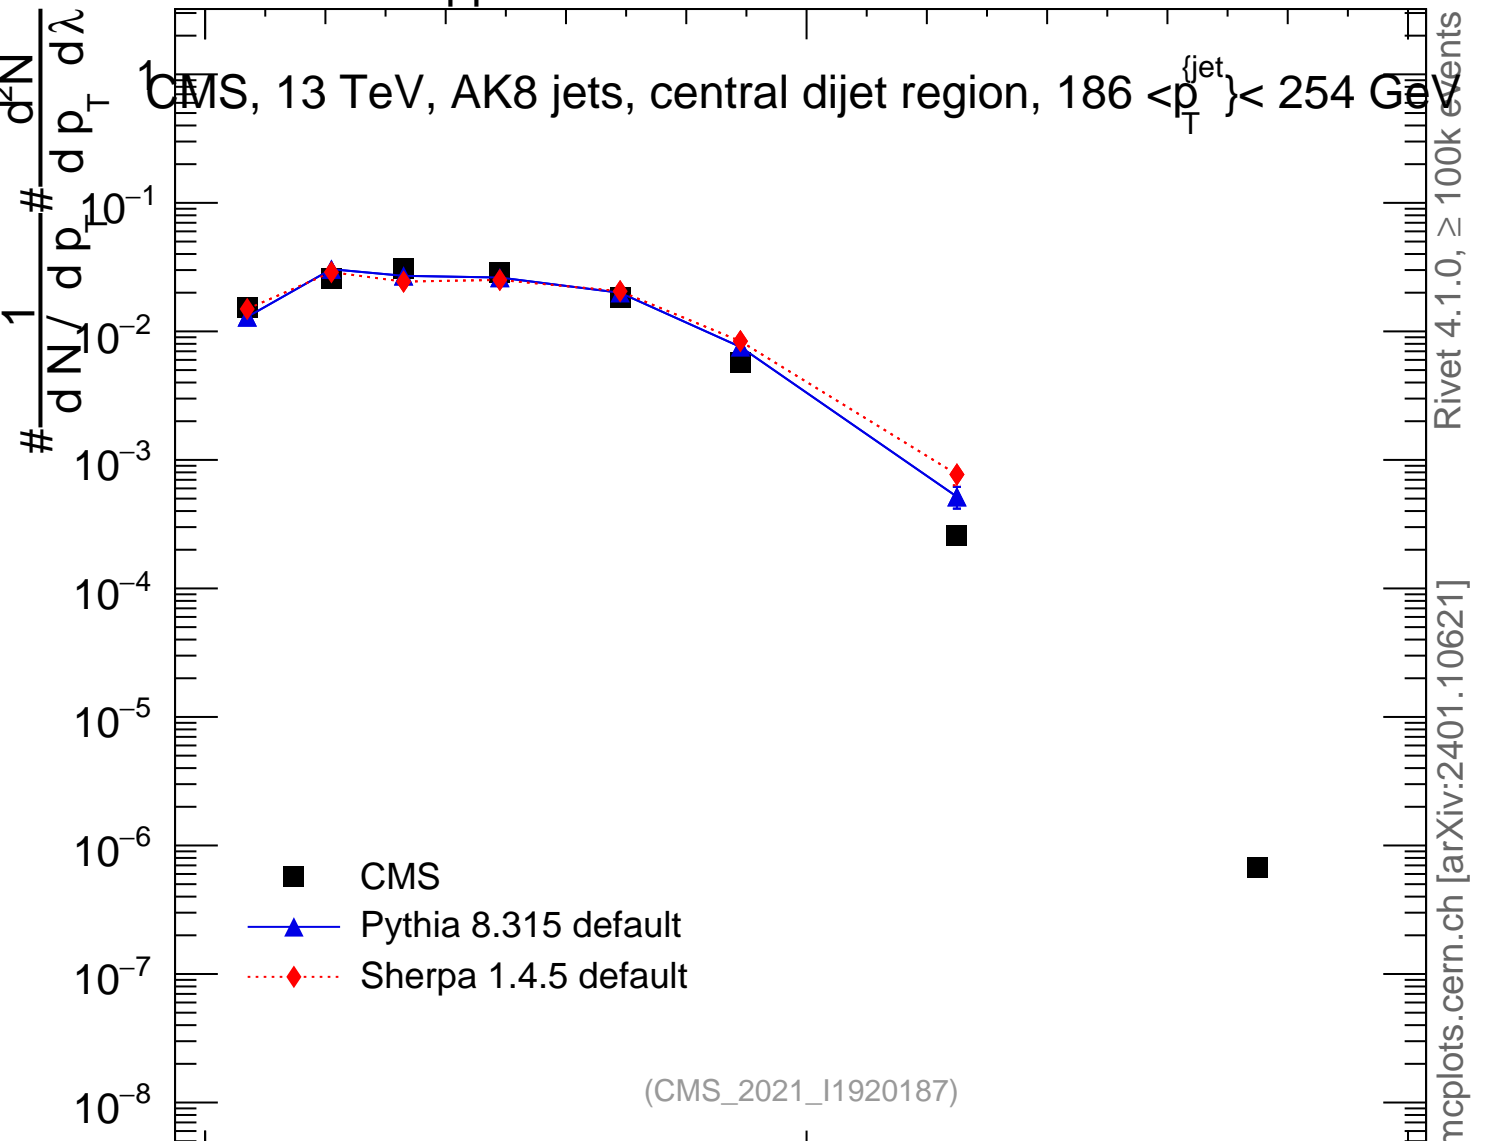

13000 GeV pp

Jets

Rivet 4.1.0, ≥ 100k events
mcplots.cern.ch [arXiv:2401.10621]