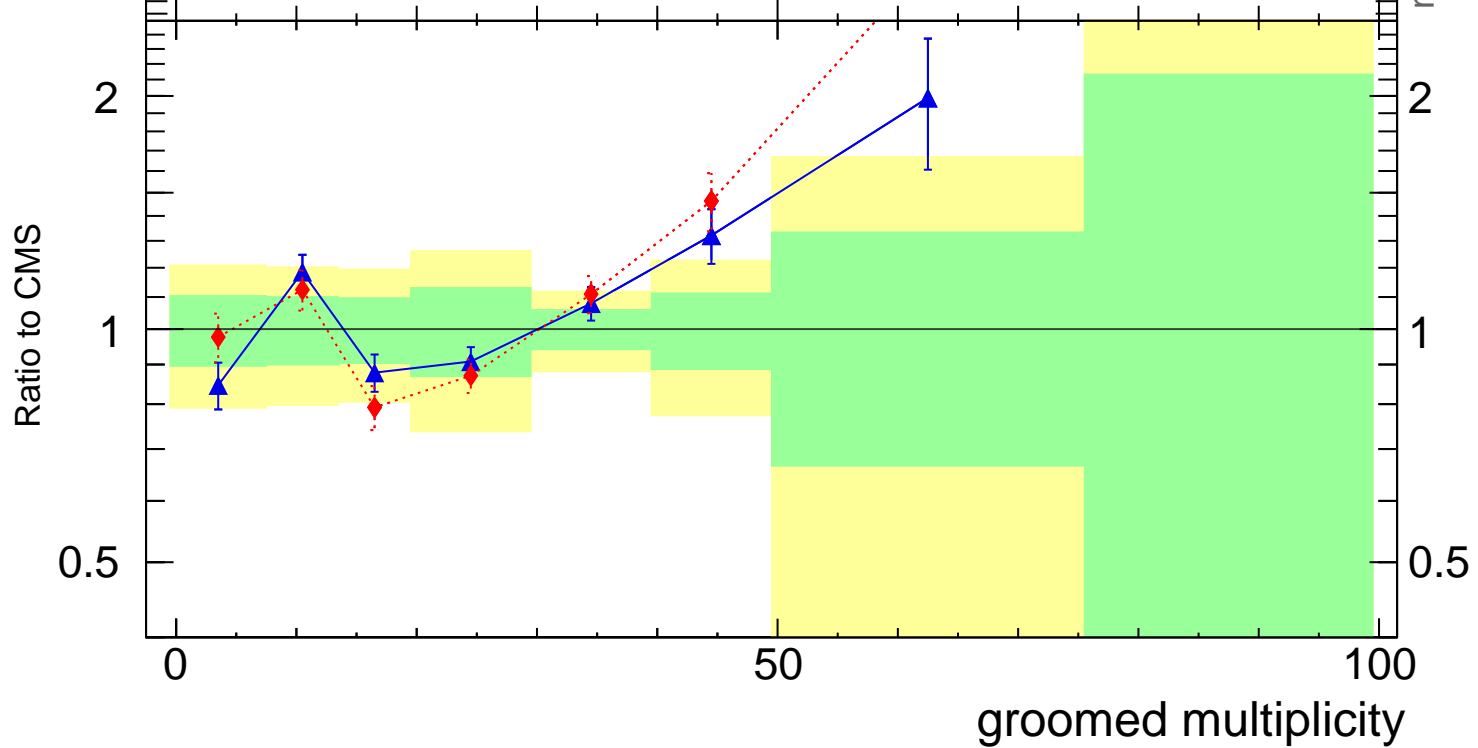

13000 GeV pp

Jets

Rivet 4.1.0, ≥ 100k events
mcplots.cern.ch [arXiv:2401.10621]