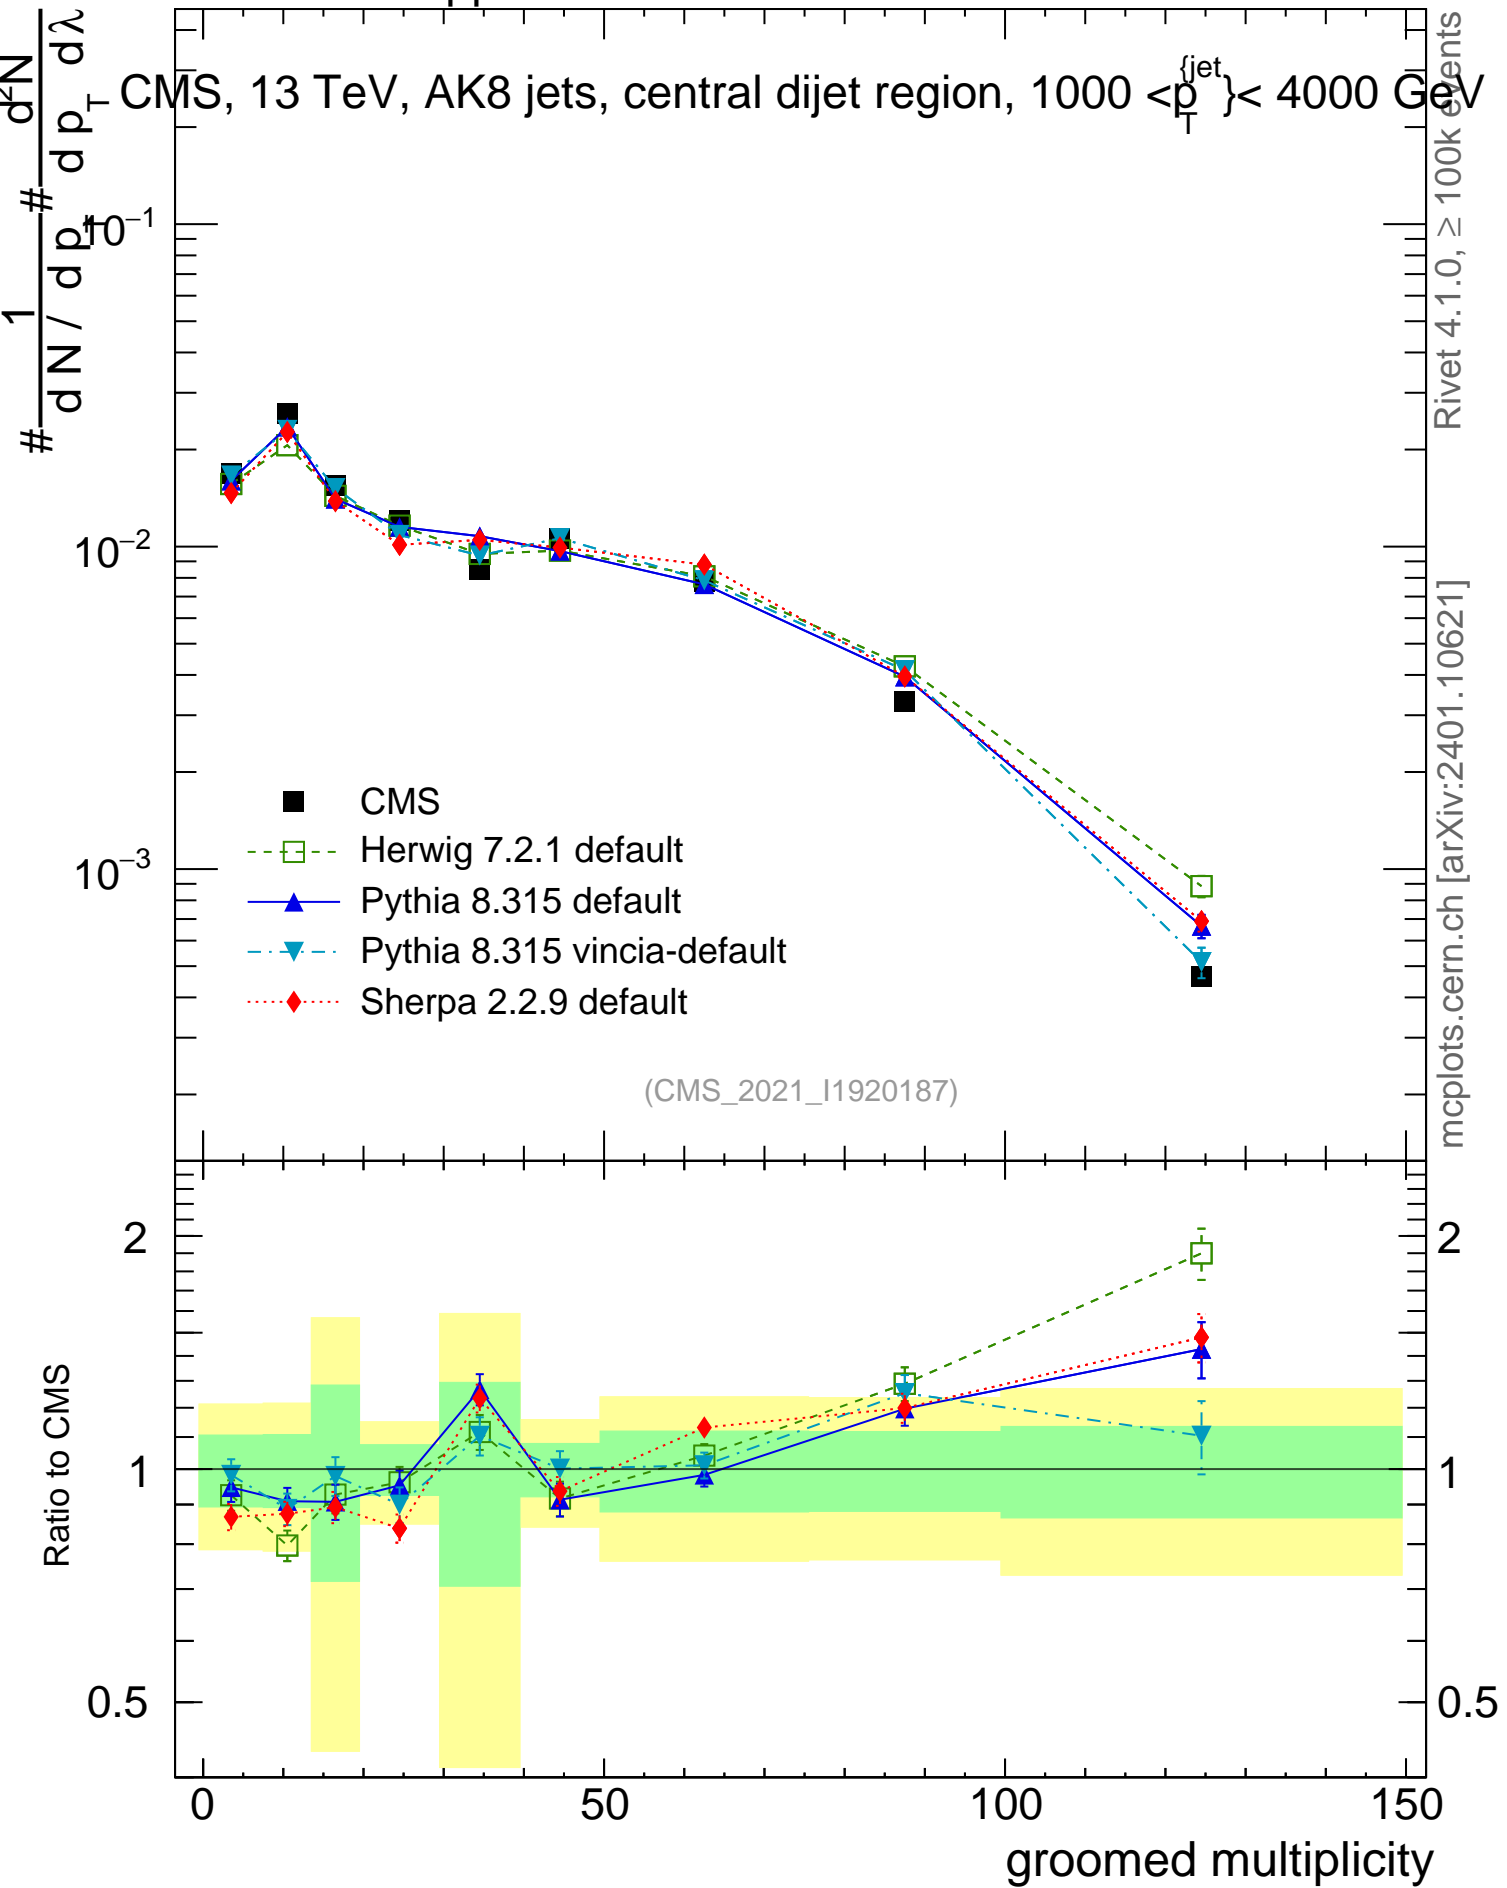

13000 GeV pp

Jets

mcplots.cern.ch [arXiv:2401.10621]