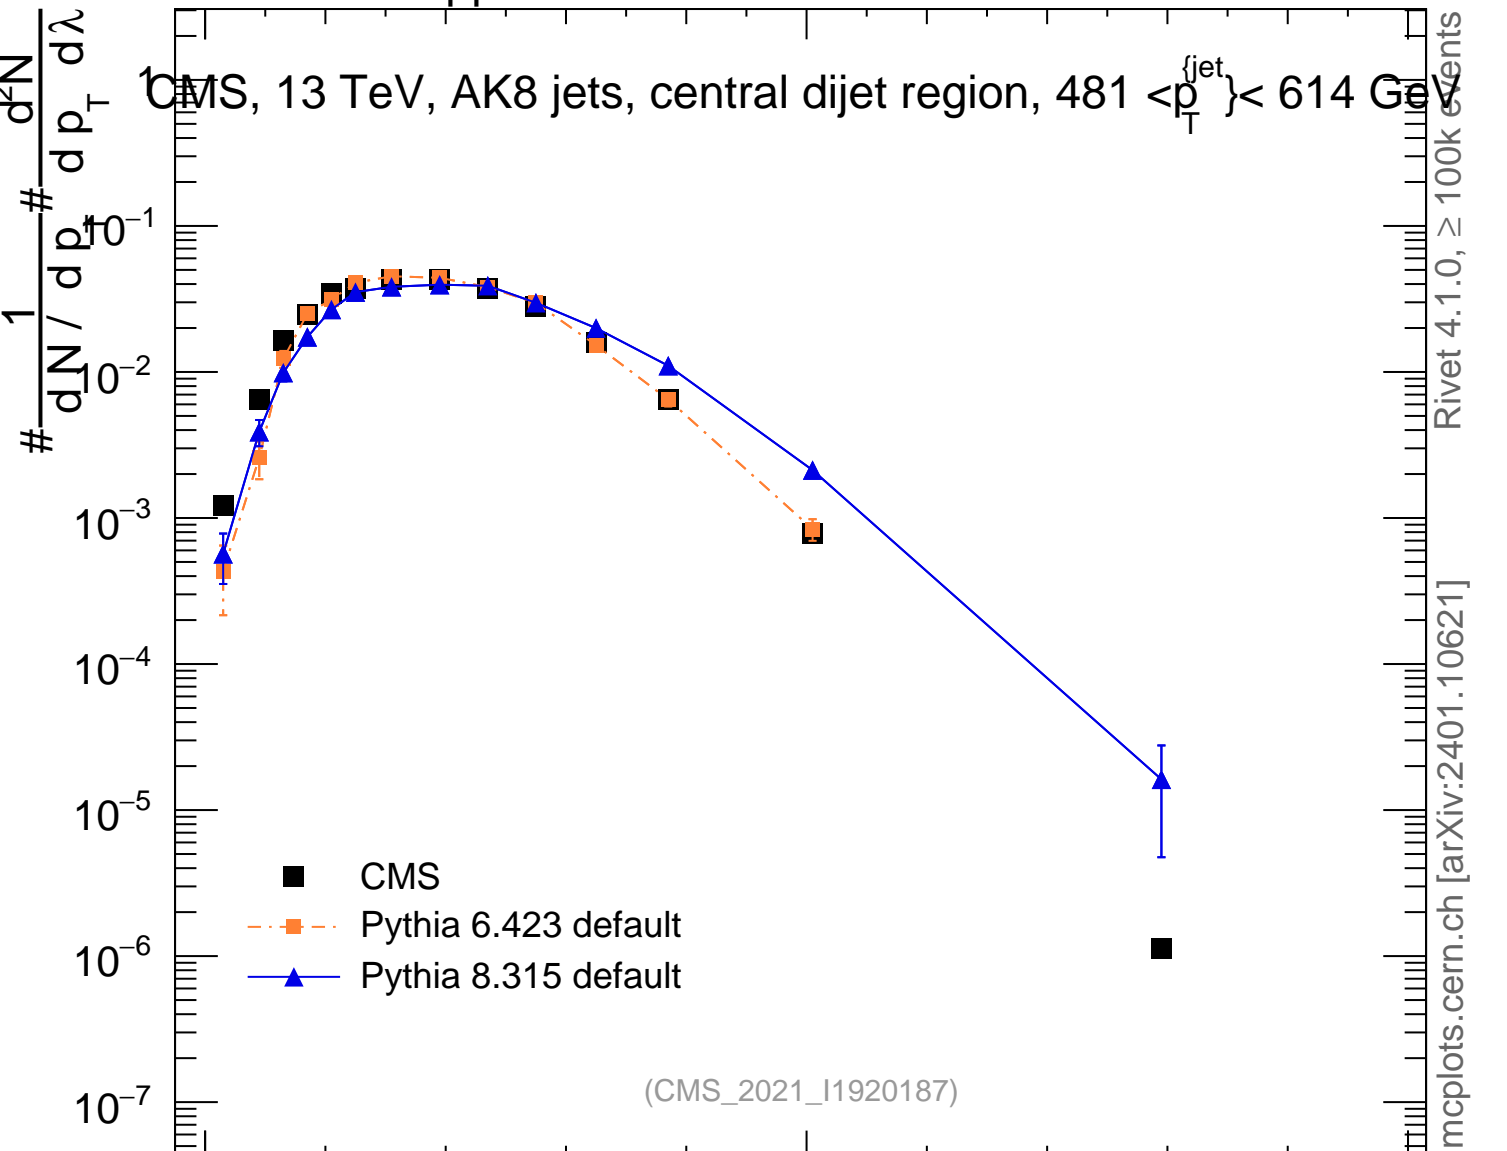

13000 GeV pp

Jets

Rivet 4.1.0, ≥ 100k events
mcplots.cern.ch [arXiv:2401.10621]