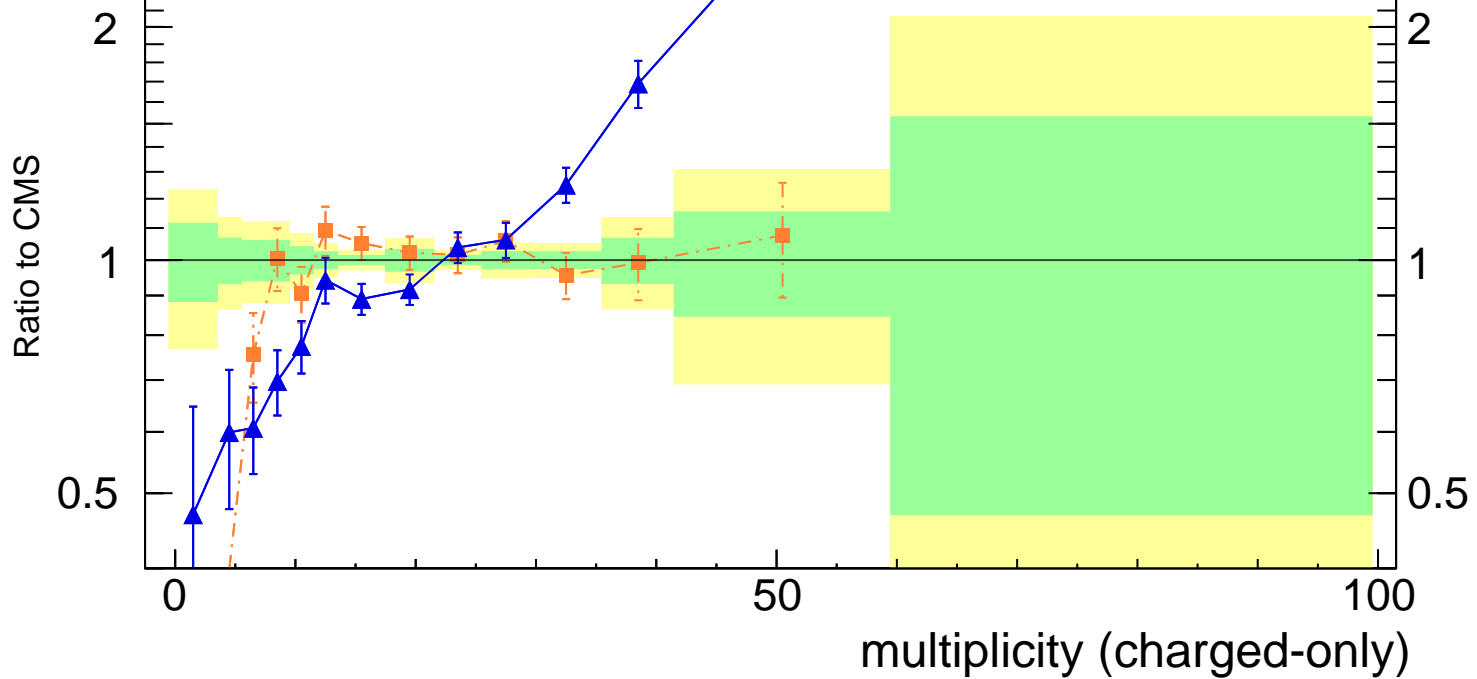

13000 GeV pp

Jets

Rivet 4.1.0, ≥ 100k events
mcplots.cern.ch [arXiv:2401.10621]