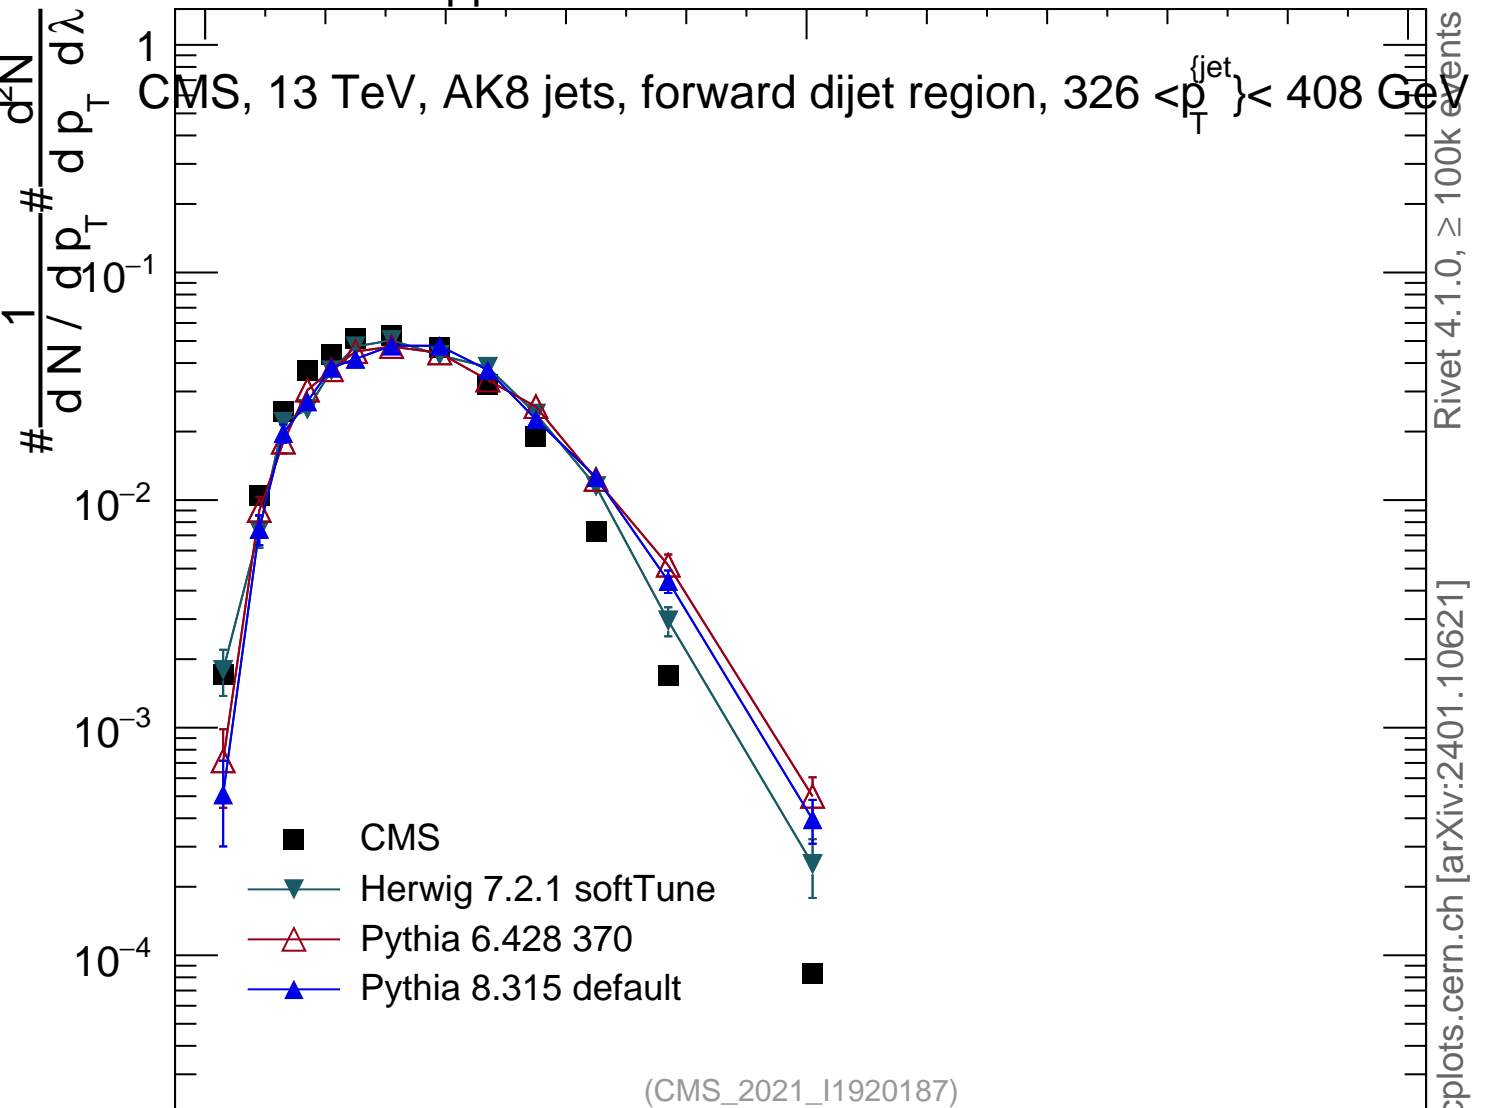

13000 GeV pp

Jets

(CMS_2021_I1920187)