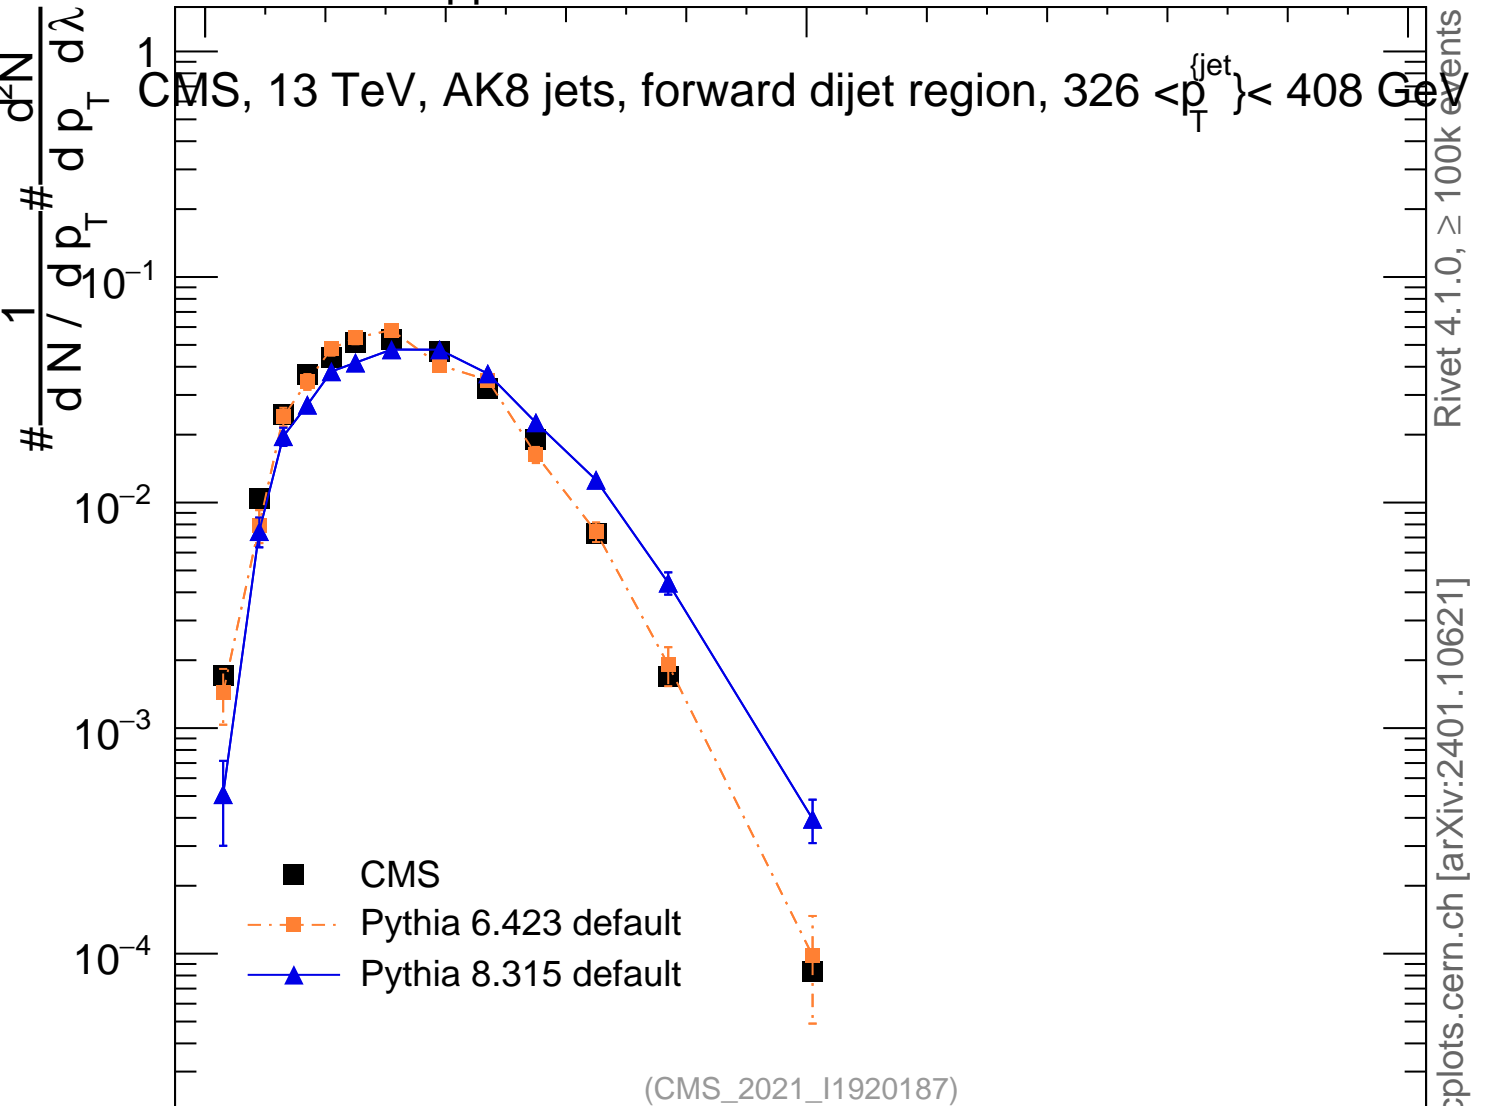

13000 GeV pp

Jets

Rivet 4.1.0, ≥ 100k events  
mcplots.cern.ch [arXiv:2401.10621]