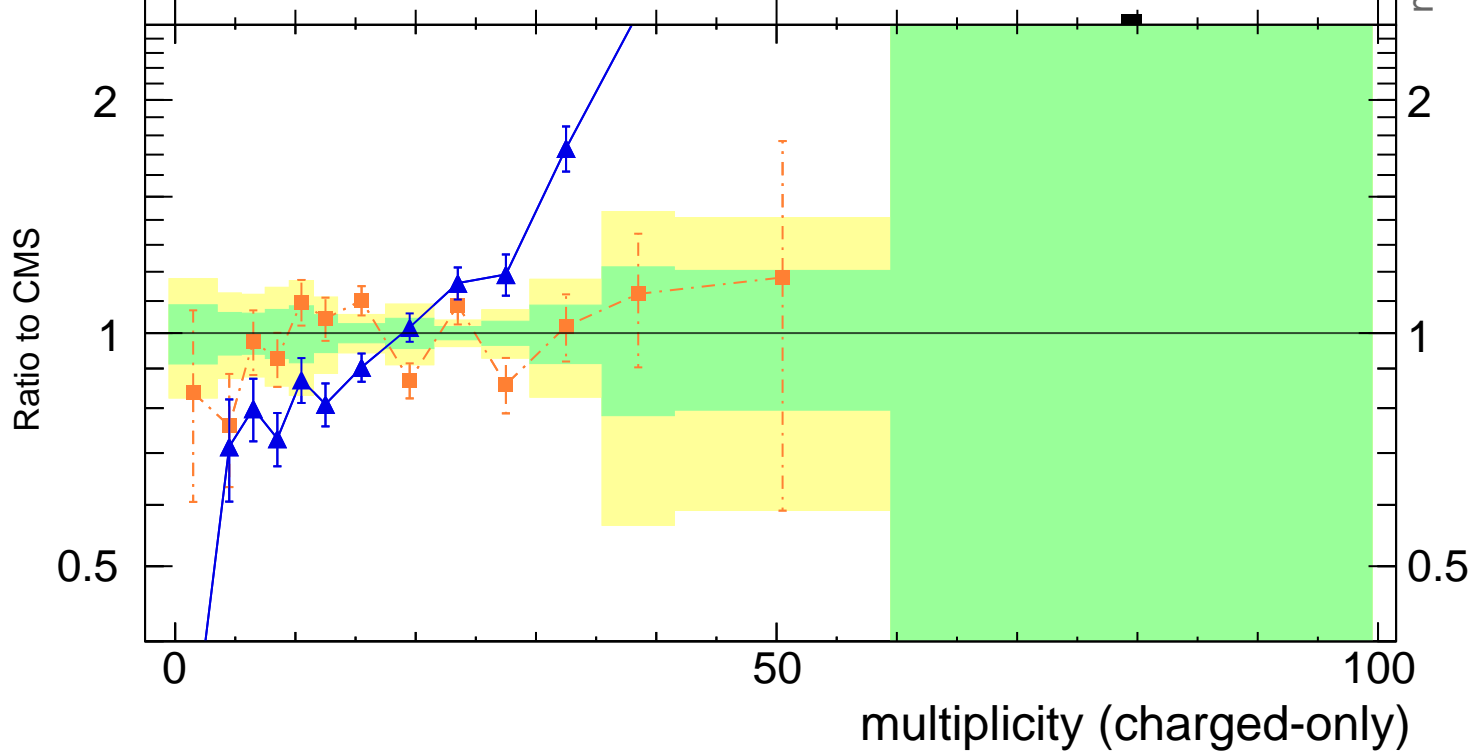

13000 GeV pp

Jets

Rivet 4.1.0, ≥ 100k events  
mcplots.cern.ch [arXiv:2401.10621]