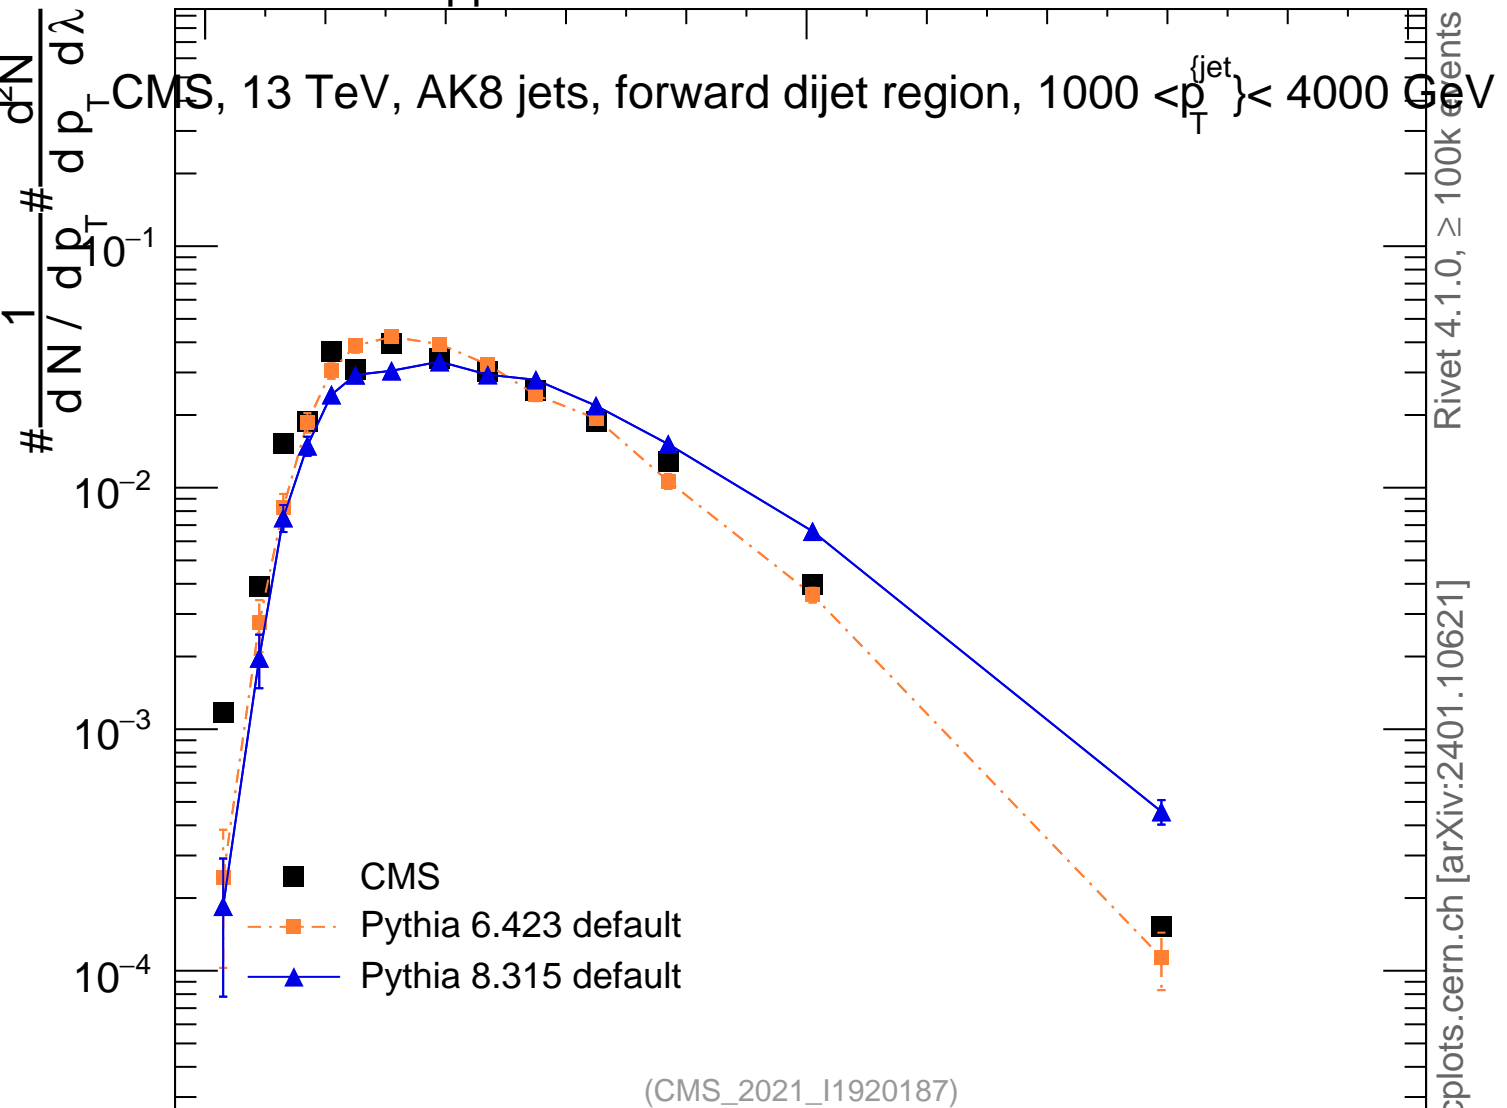

13000 GeV pp

Jets

Rivet 4.1.0, ≥ 100k events

mcplots.cern.ch [arXiv:2401.10621]

2

1

0.5

100