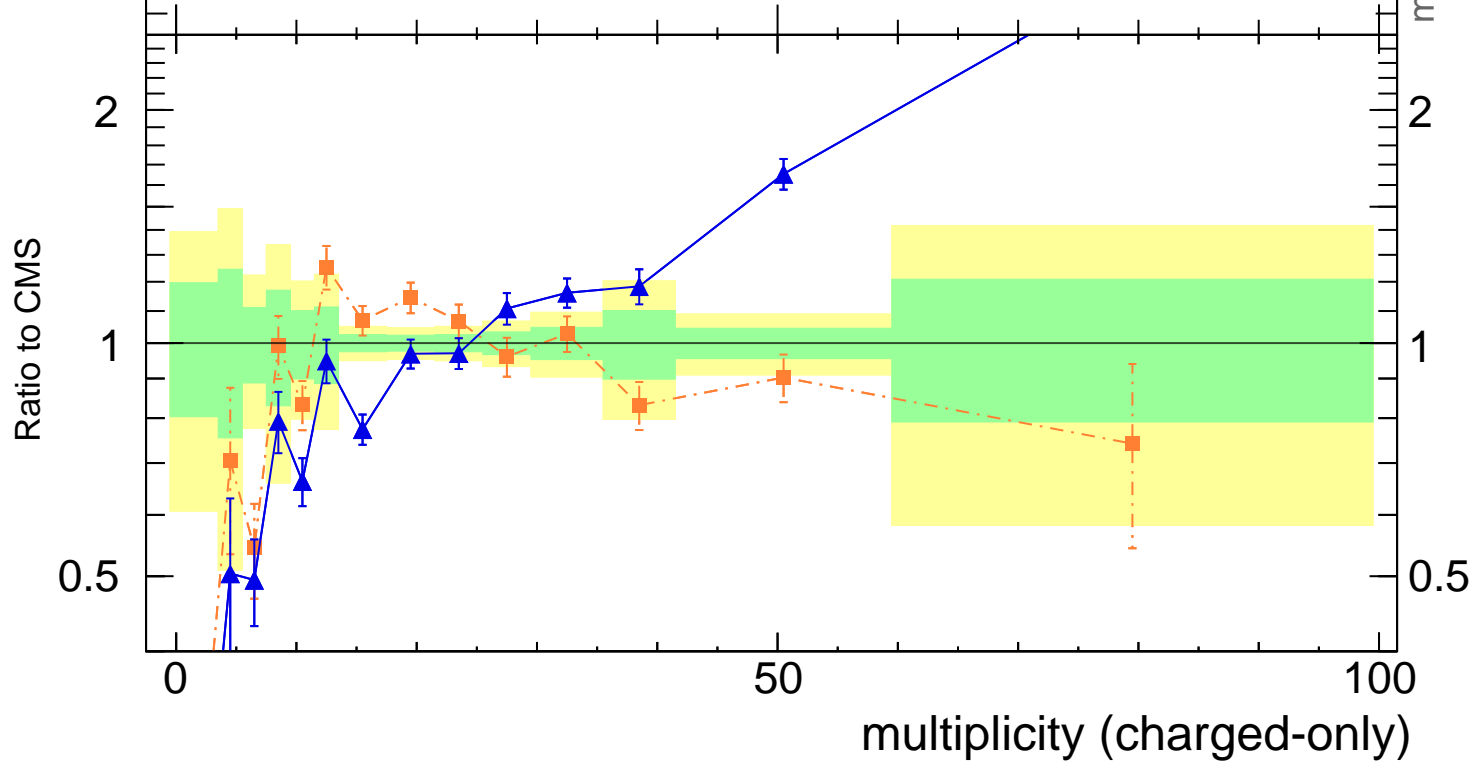

13000 GeV pp

Jets

Rivet 4.1.0, ≥ 100k events

mcplots.cern.ch [arXiv:2401.10621]

2

1

0.5

100