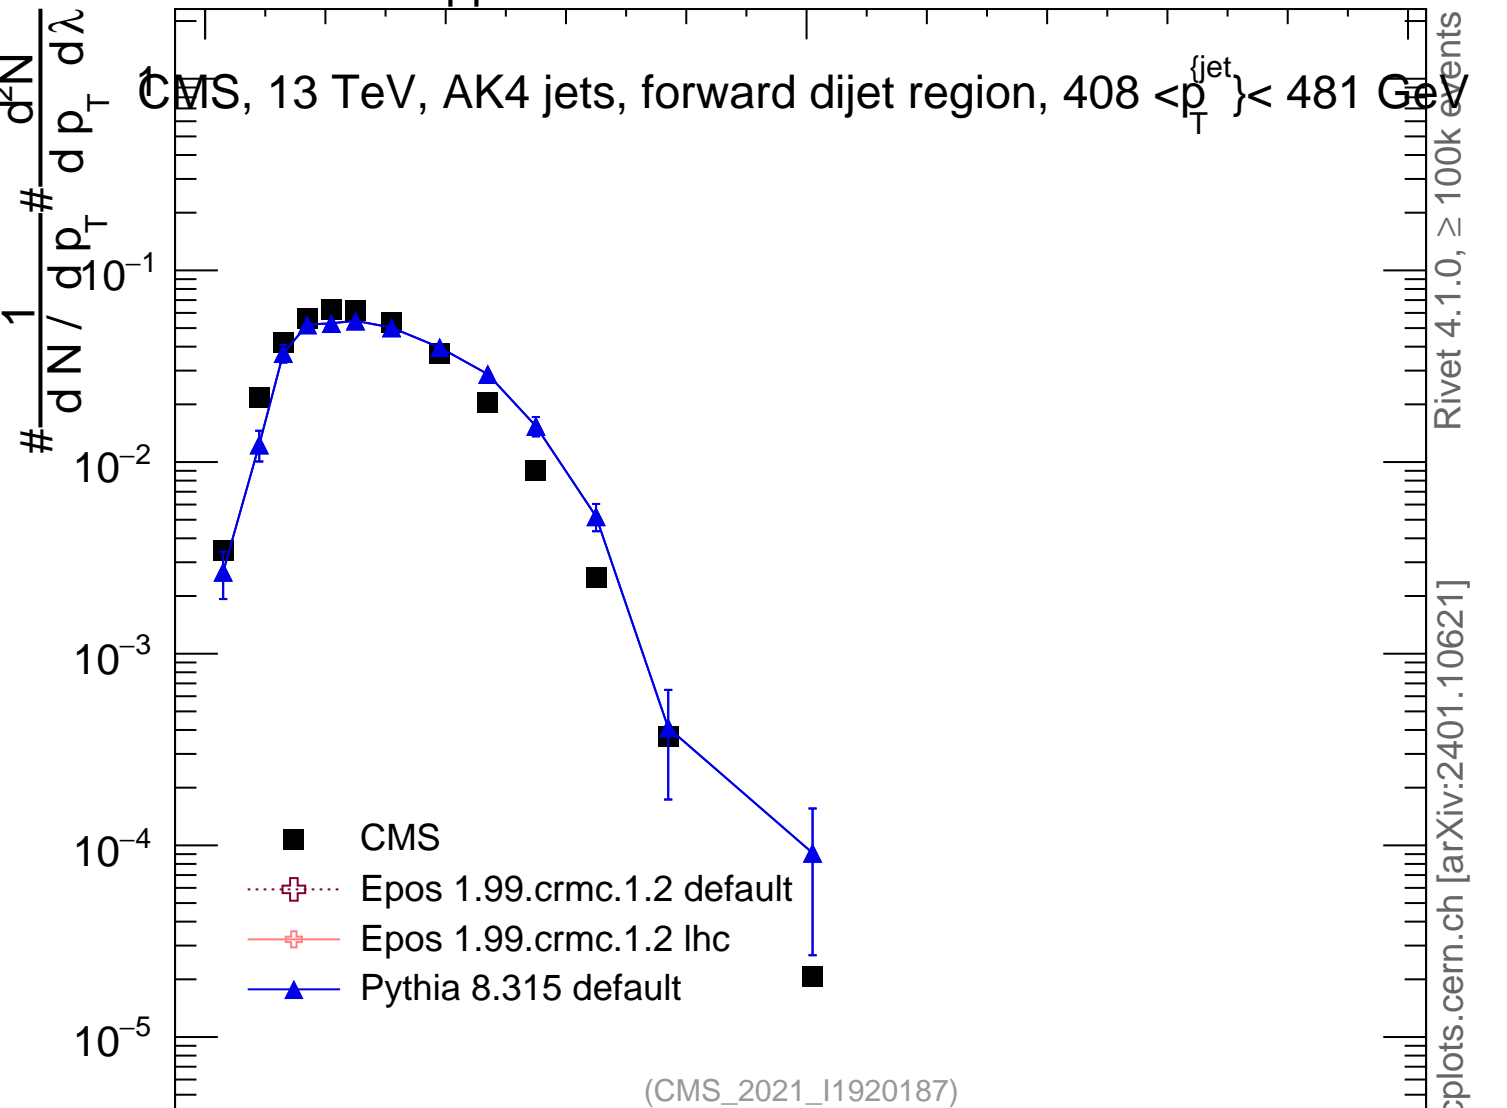

13000 GeV pp

Jets

Rivet 4.1.0, ≥ 100k events
mcplots.cern.ch [arXiv:2401.10621]