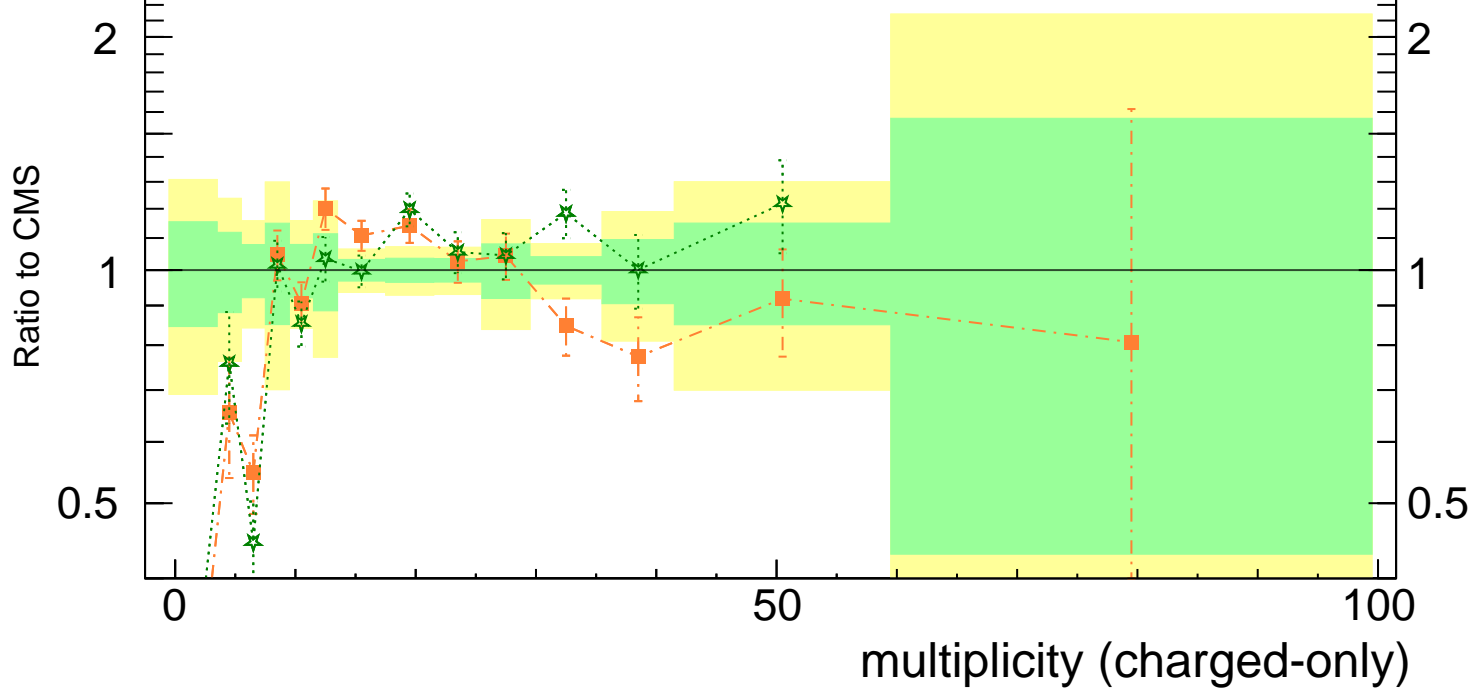

13000 GeV pp

Jets

Rivet 4.1.0, ≥ 100k events  
mcplots.cern.ch [arXiv:2401.10621]