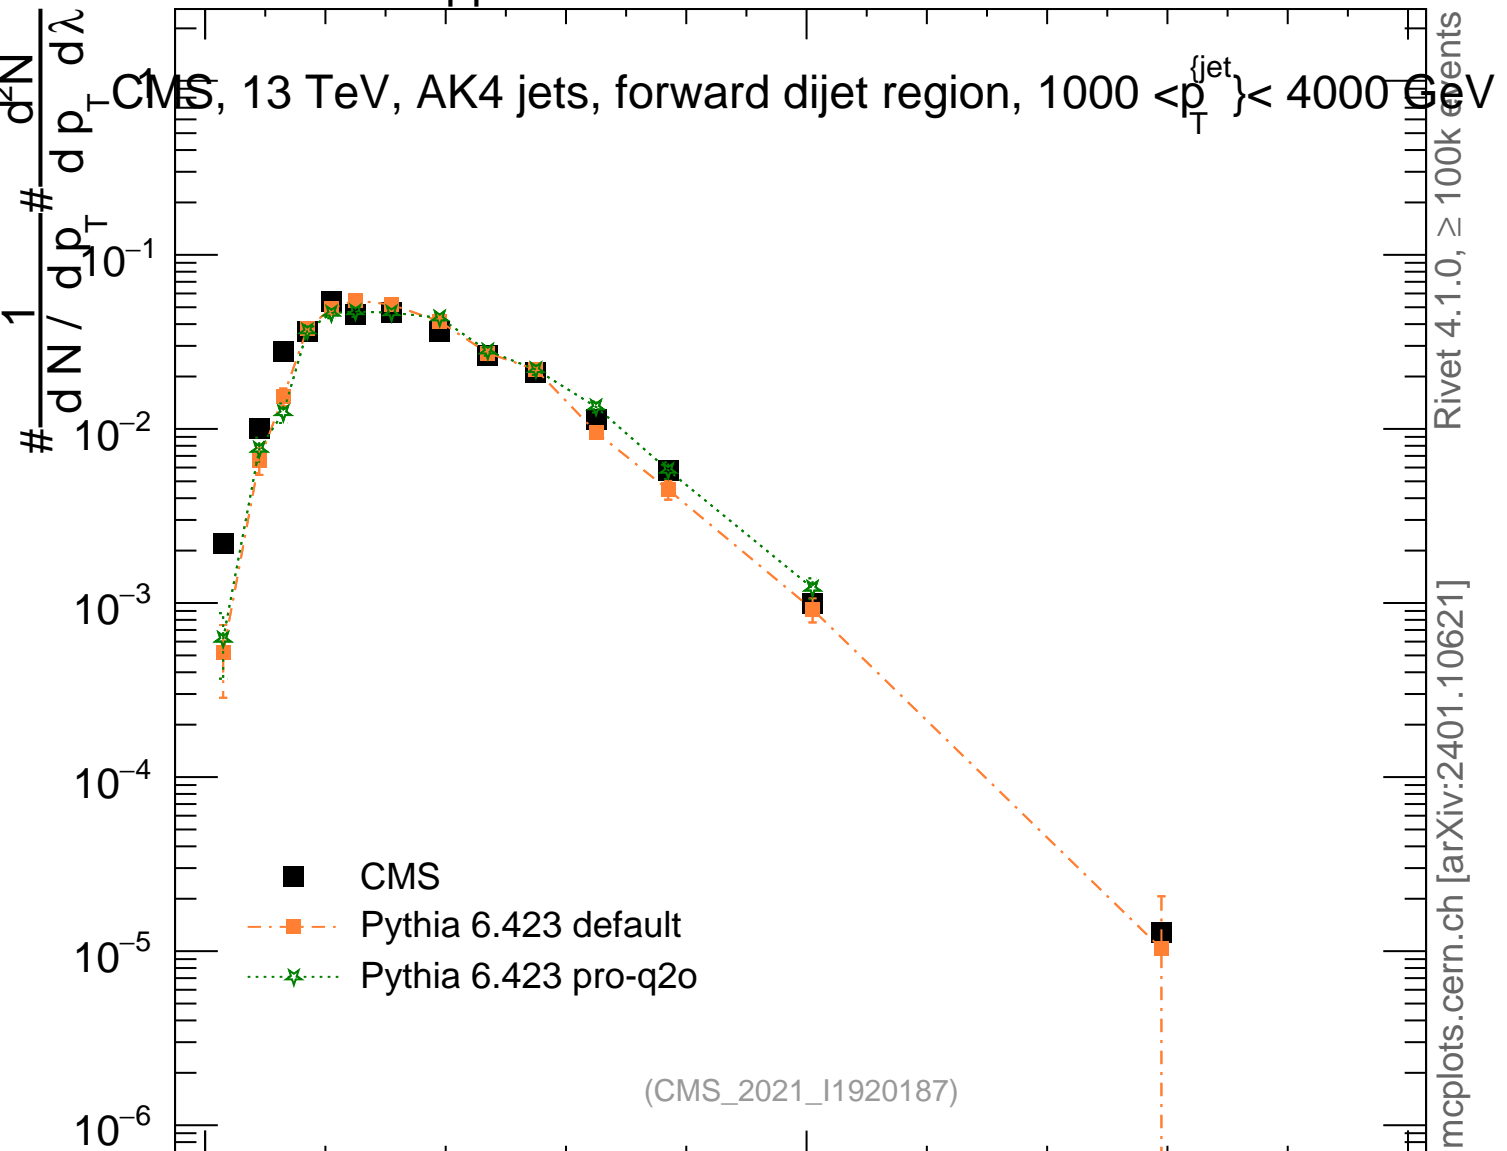

13000 GeV pp

Jets

Rivet 4.1.0, ≥ 100k events  
mcplots.cern.ch [arXiv:2401.10621]