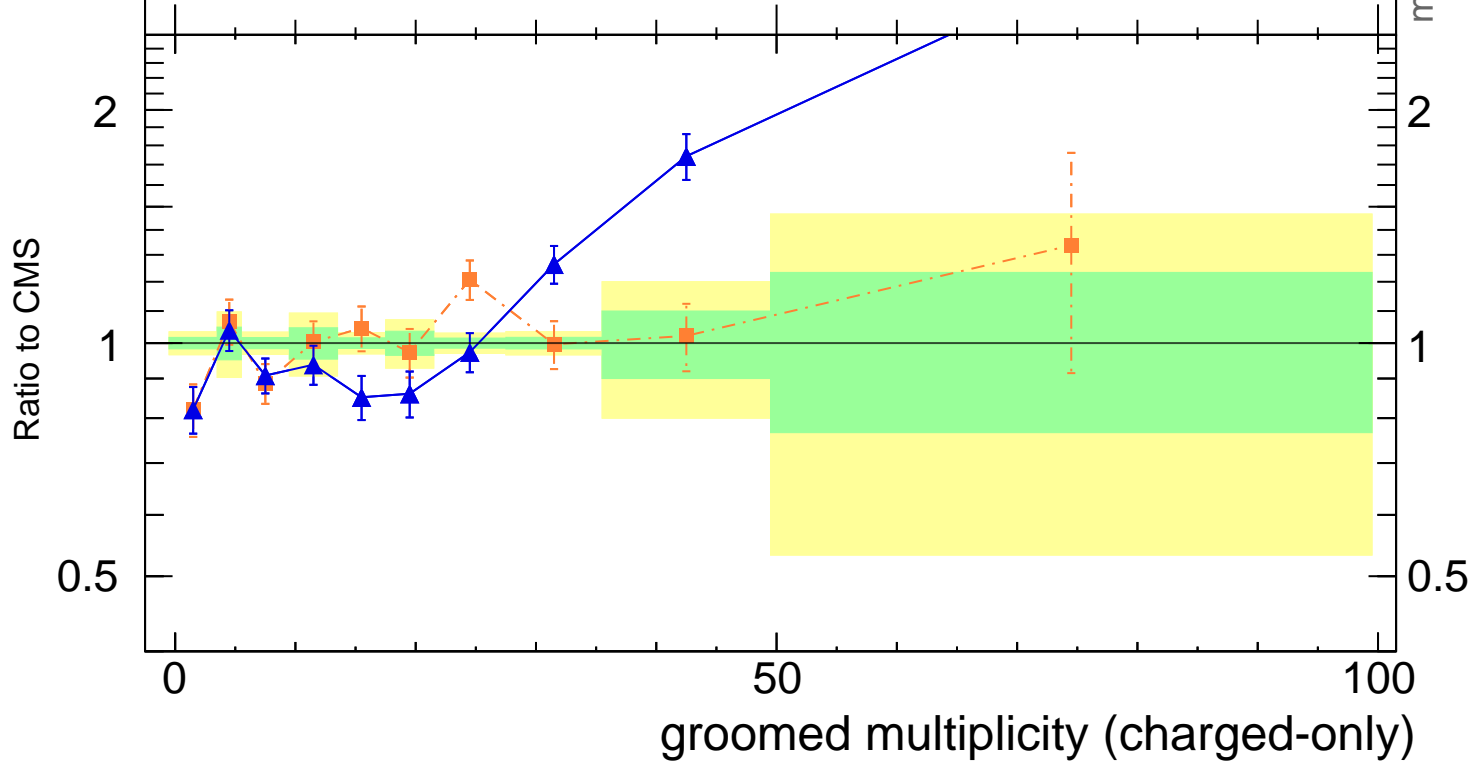

13000 GeV pp

Jets

Rivet 4.1.0, ≥ 100k events
mcplots.cern.ch [arXiv:2401.10621]