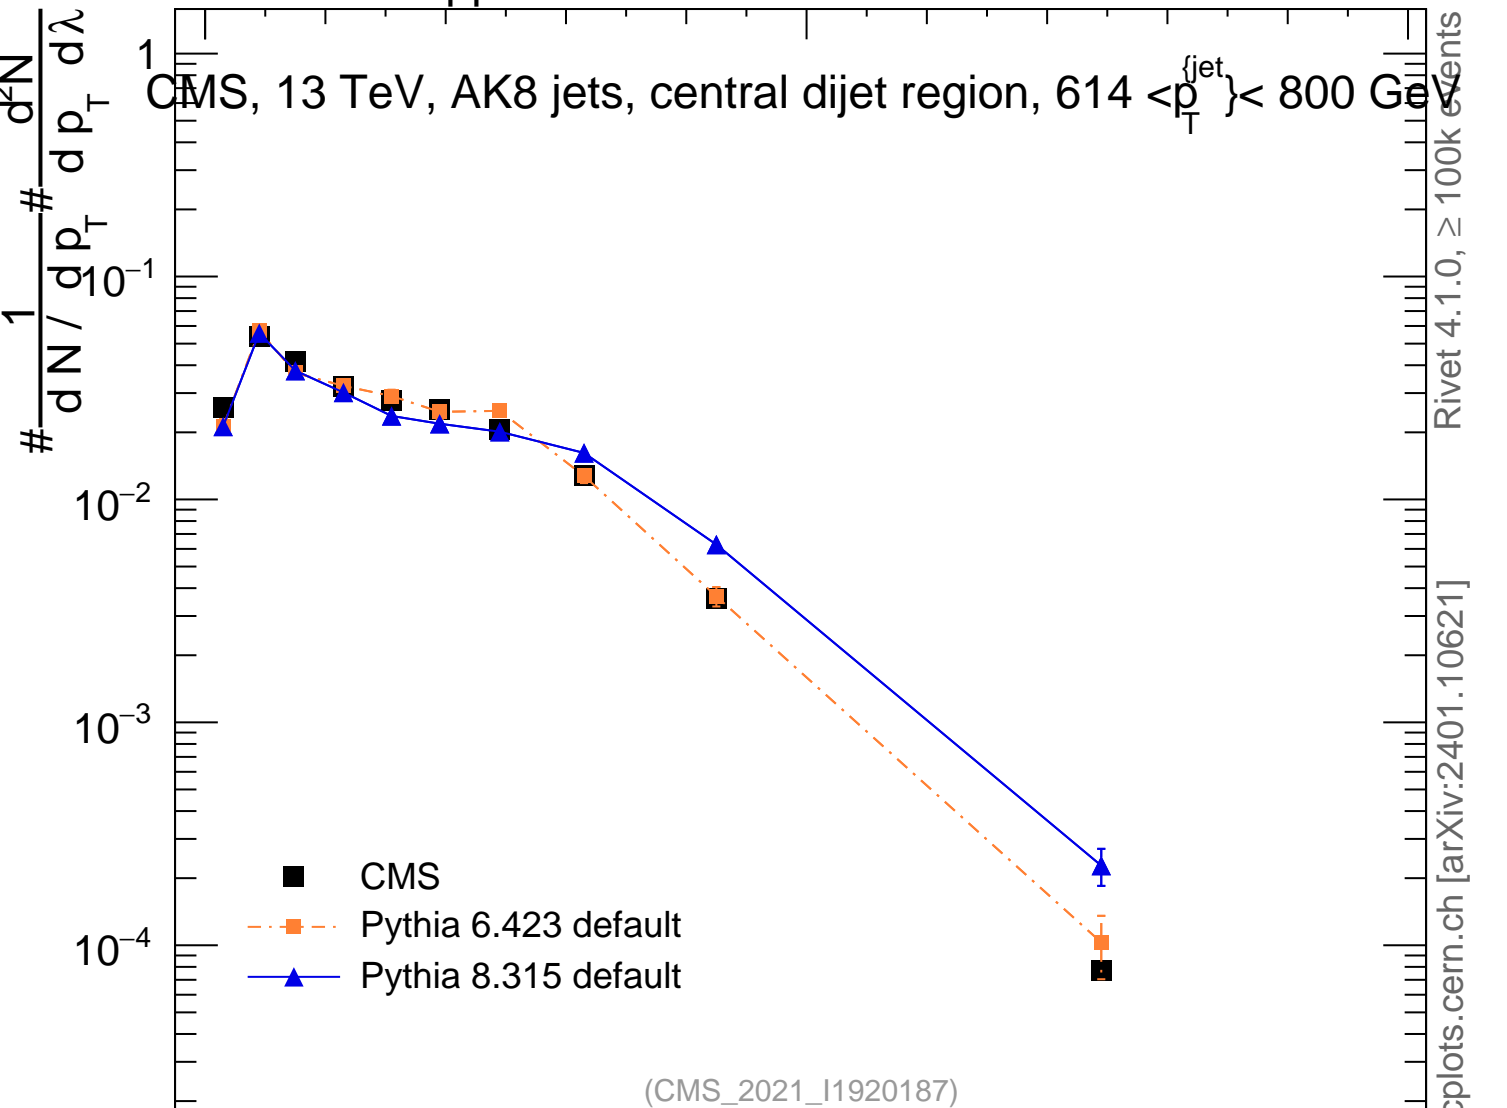

13000 GeV pp

Jets

Rivet 4.1.0, ≥ 100k events
mcplots.cern.ch [arXiv:2401.10621]