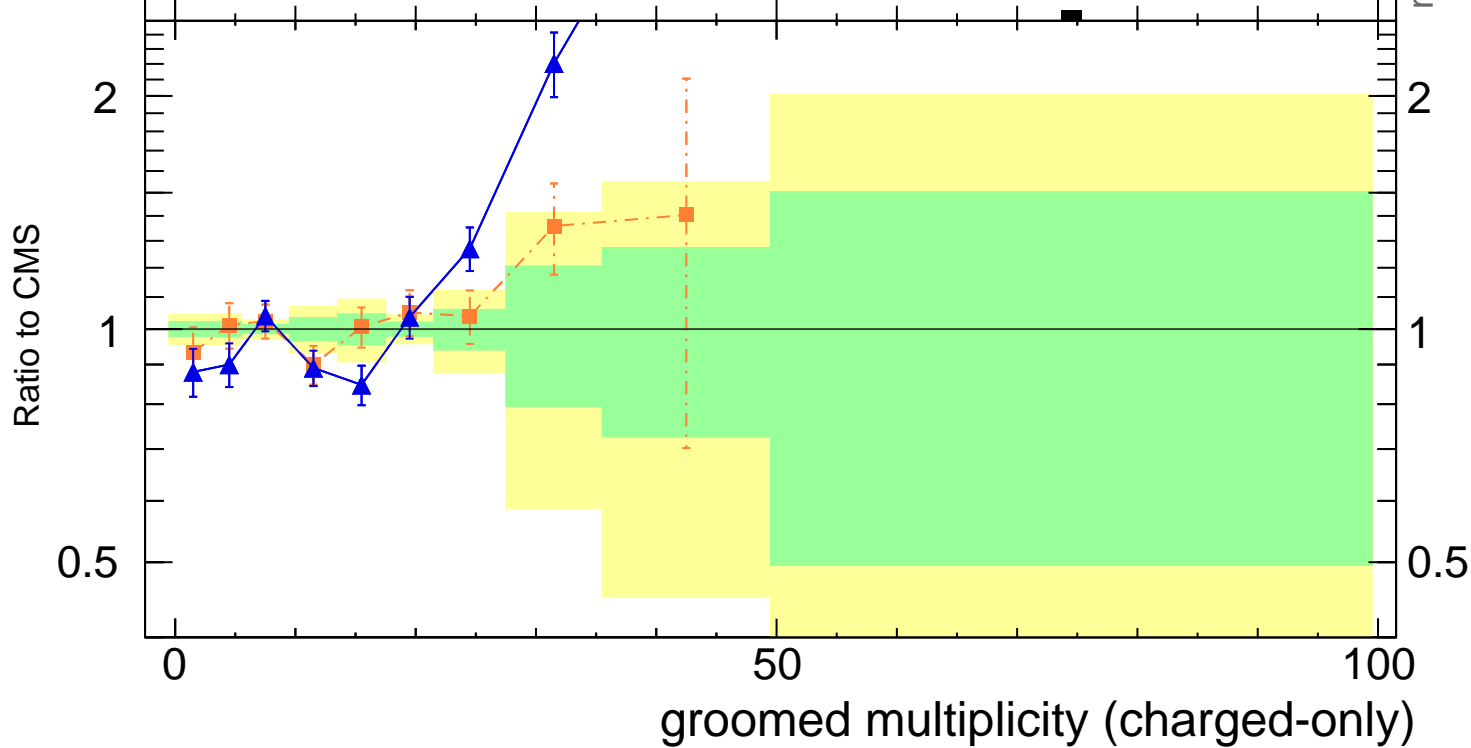

13000 GeV pp

Jets

Rivet 4.1.0, ≥ 100k events
mcplots.cern.ch [arXiv:2401.10621]