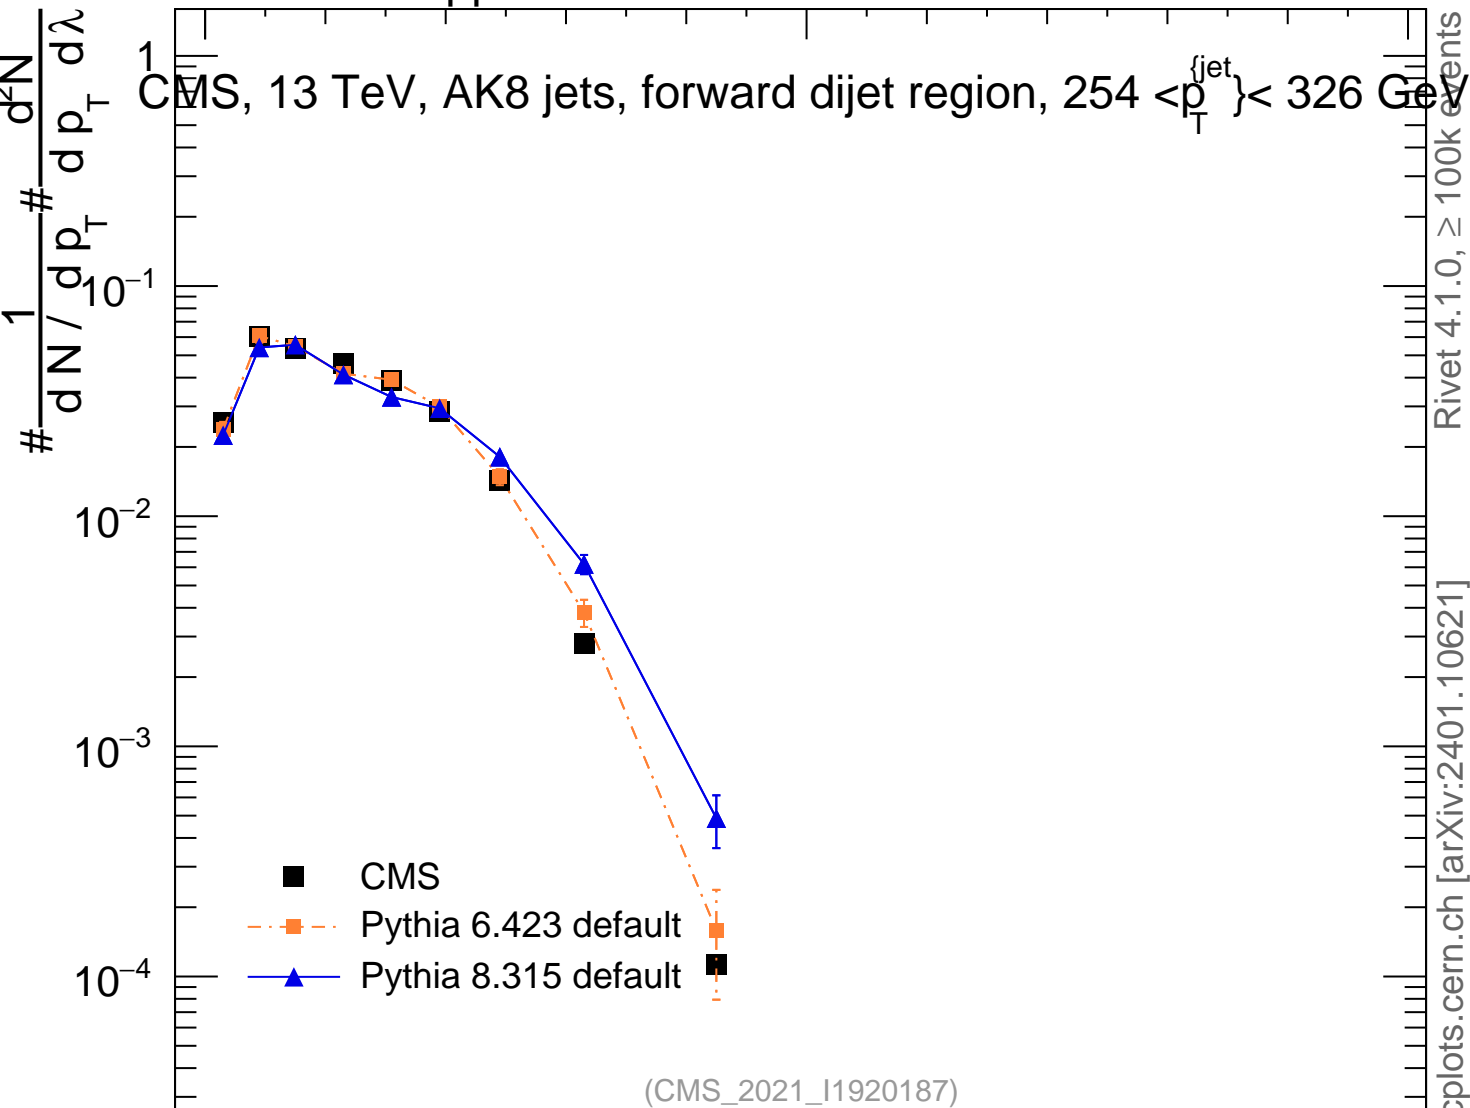

13000 GeV pp

Jets

Rivet 4.1.0, ≥ 100k events
mcplots.cern.ch [arXiv:2401.10621]