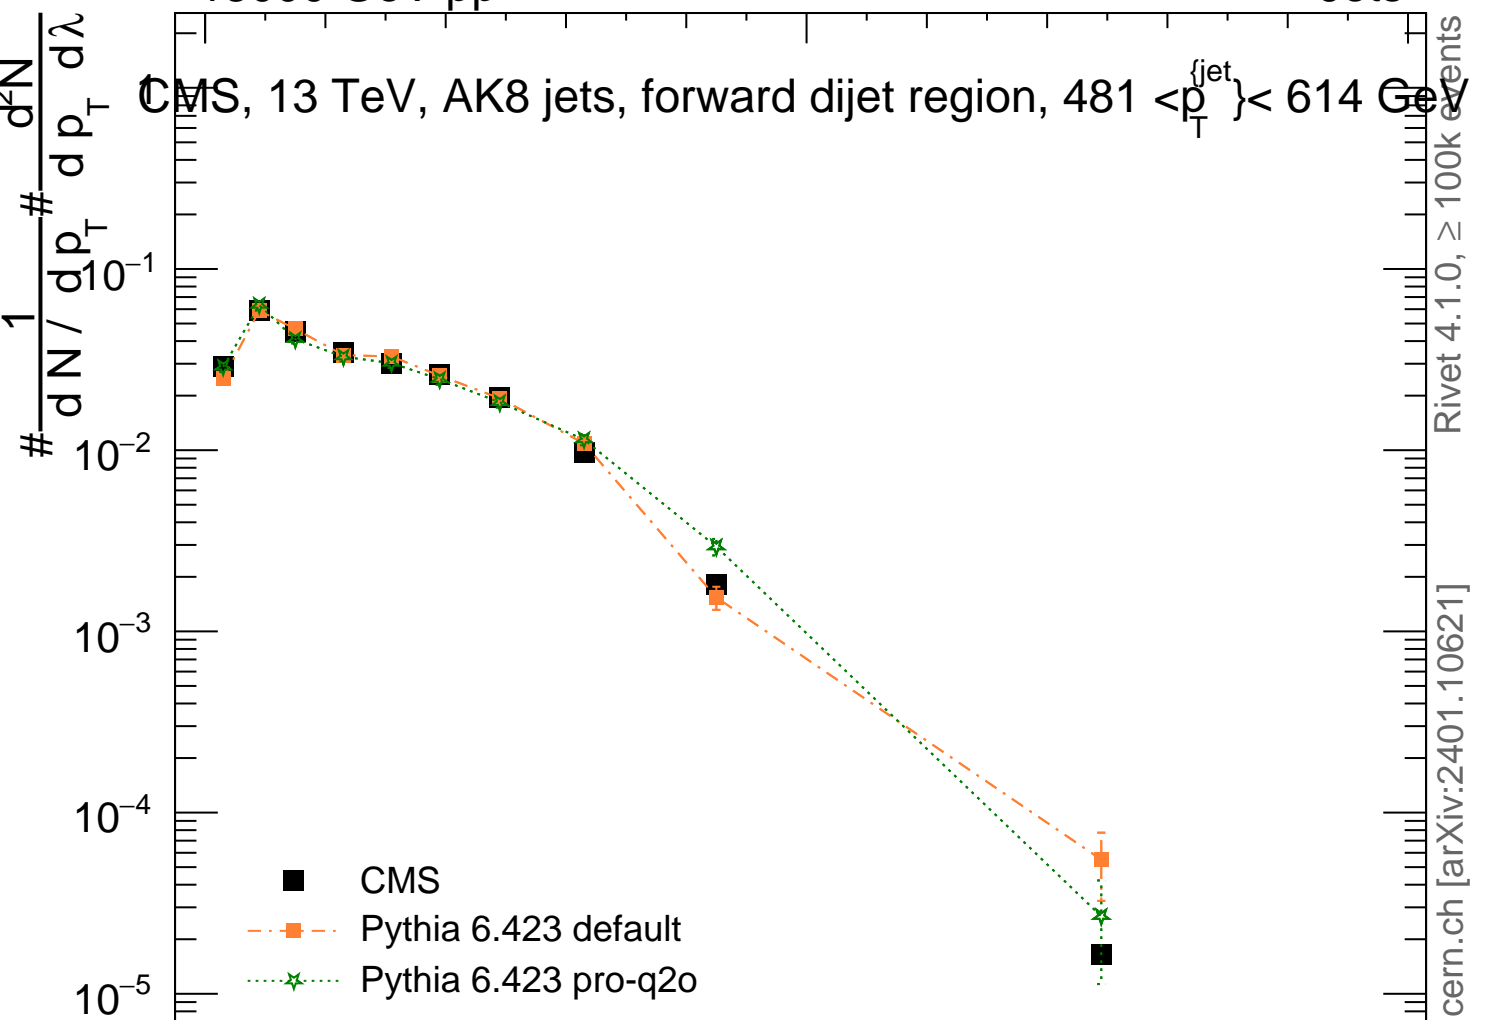

13000 GeV pp

Jets

(CMS_2021_I1920187)