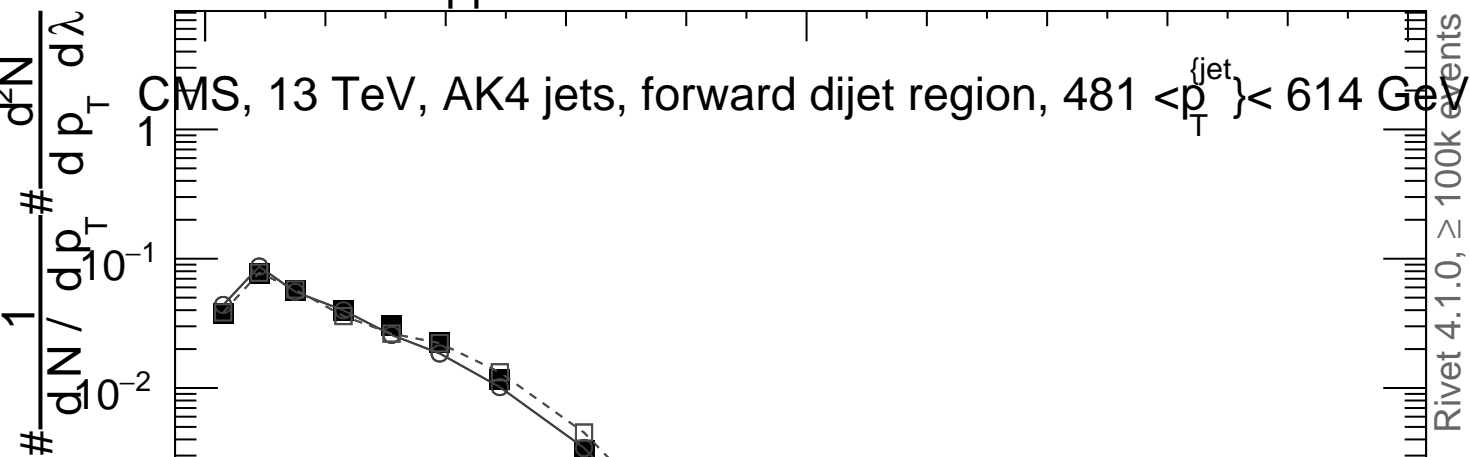

13000 GeV pp

Jets

Rivet 4.1.0, $\geq 100k$ events
 mcplots.cern.ch [arXiv:2401.10621]

(CMS_2021_I1920187)