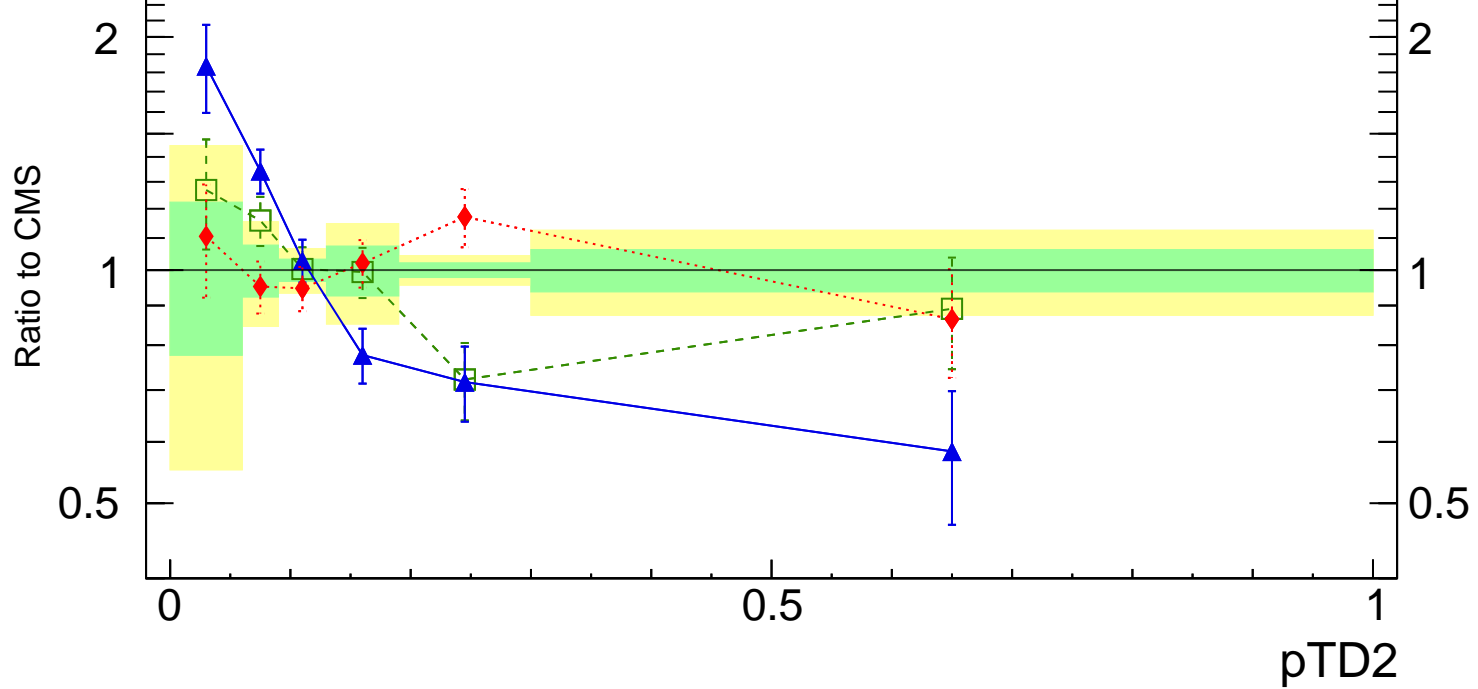

13000 GeV pp

Jets

Rivet 4.1.0, ≥ 100k events  
mcplots.cern.ch [arXiv:2401.10621]