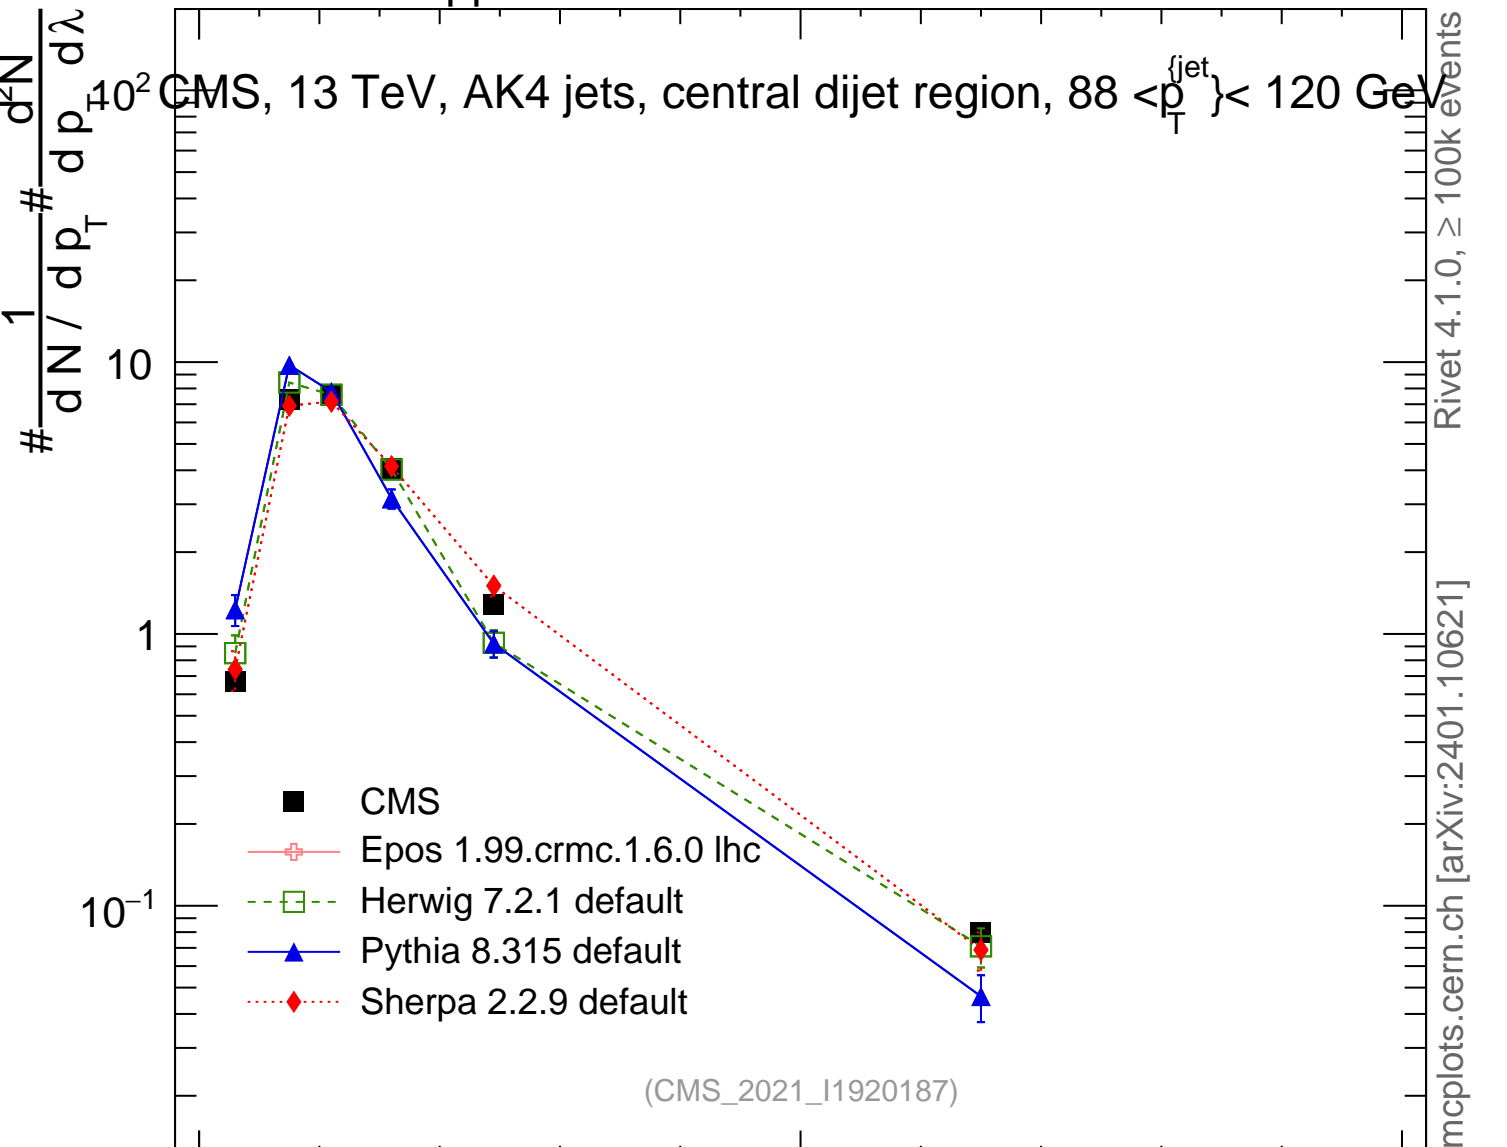

13000 GeV pp

Jets

Rivet 4.1.0, ≥ 100k events  
mcplots.cern.ch [arXiv:2401.10621]