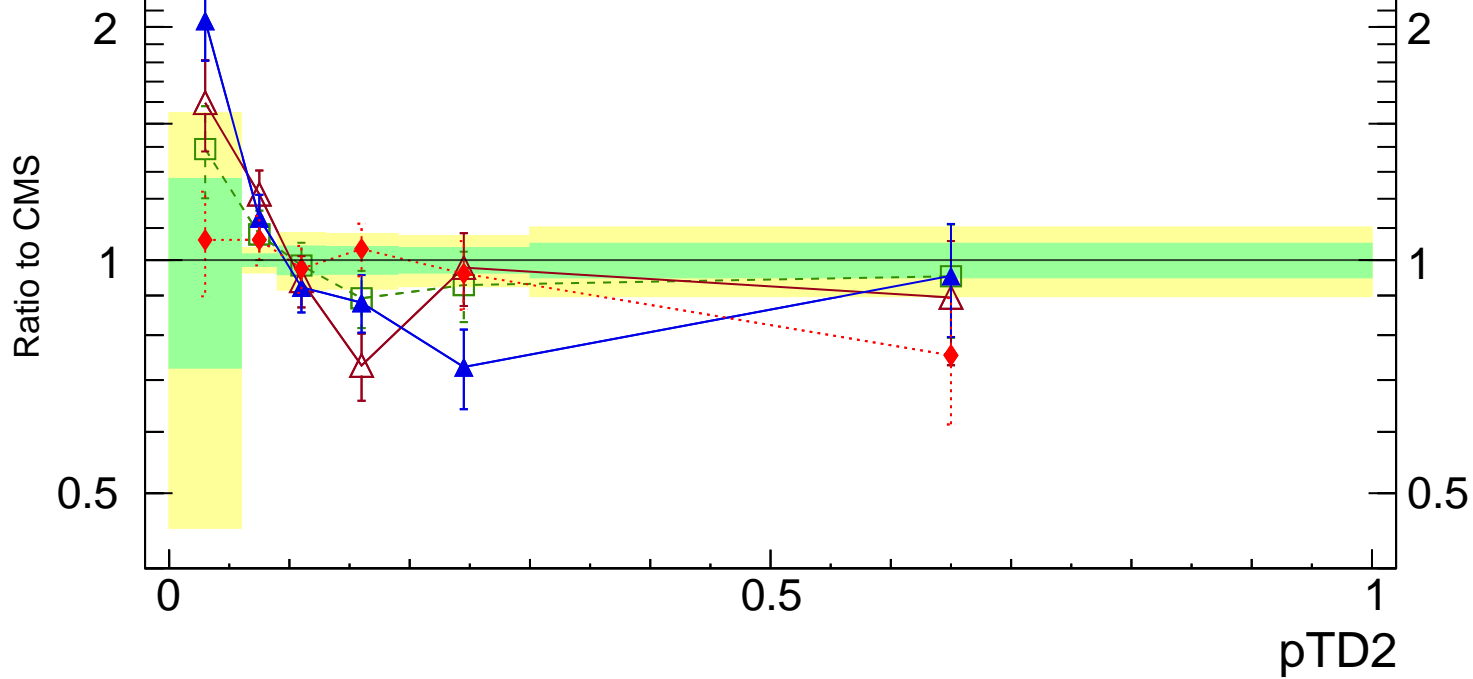

13000 GeV pp

Jets

- CMS
- ⊕ Epos 1.99.crmc.1.3 lhc
- Herwig 7.2.1 default
- △ Pythia 6.428 370
- ▲ Pythia 8.315 default
- ◆ Sherpa 2.2.9 default

(CMS_2021_I1920187)

Rivet 4.1.0, ≥ 100k events
mcplots.cern.ch [arXiv:2401.10621]