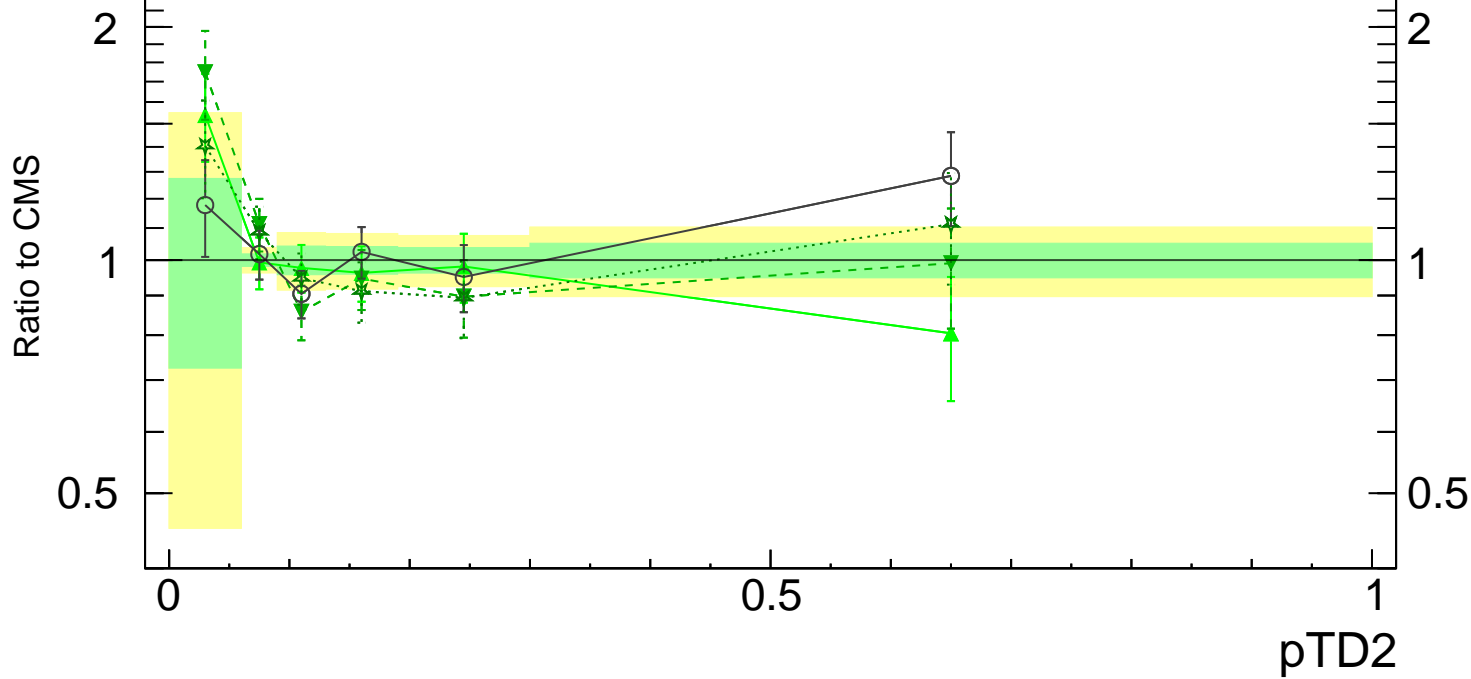

13000 GeV pp

Jets

mcplots.cern.ch [arXiv:2401.10621]

Rivet 4.1.0, ≥ 100k events