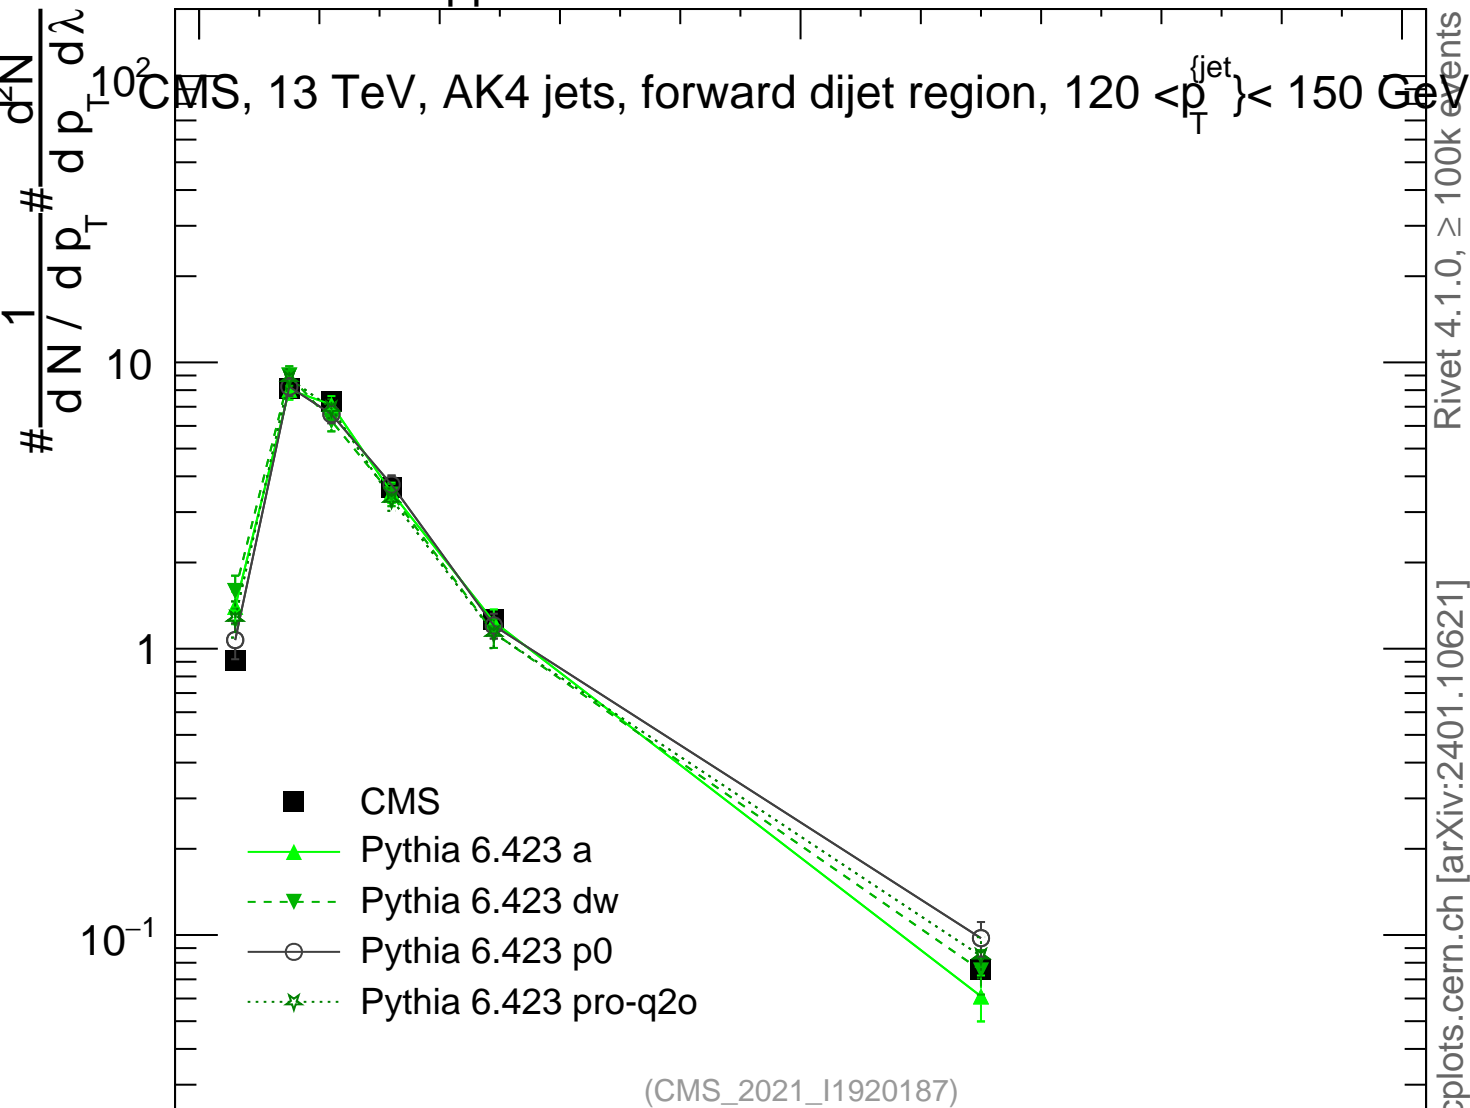

13000 GeV pp

Jets

mcplots.cern.ch [arXiv:2401.10621]

Rivet 4.1.0, ≥ 100k events