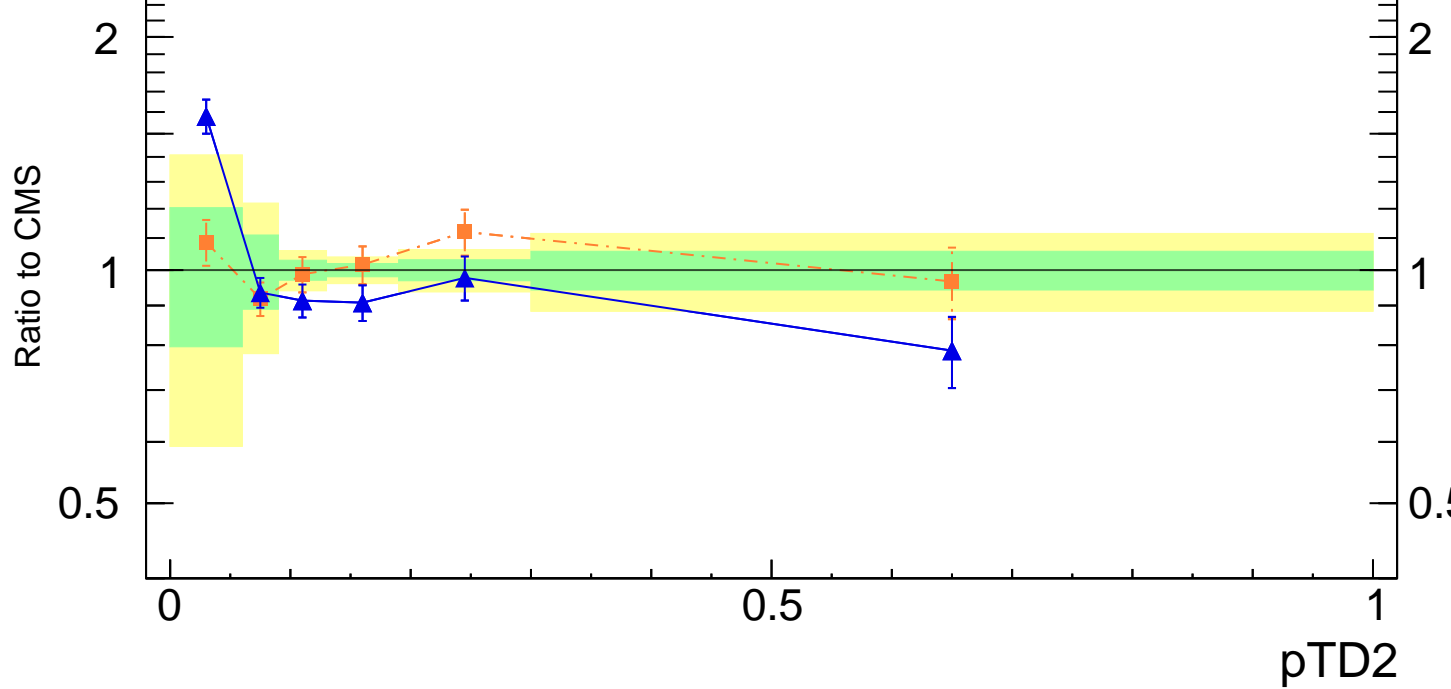

13000 GeV pp

Jets

- CMS
- Pythia 6.423 default
- ▲- Pythia 8.315 default

(CMS\_2021\_I1920187)

Rivet 4.1.0, ≥ 100k events  
mcplots.cern.ch [arXiv:2401.10621]