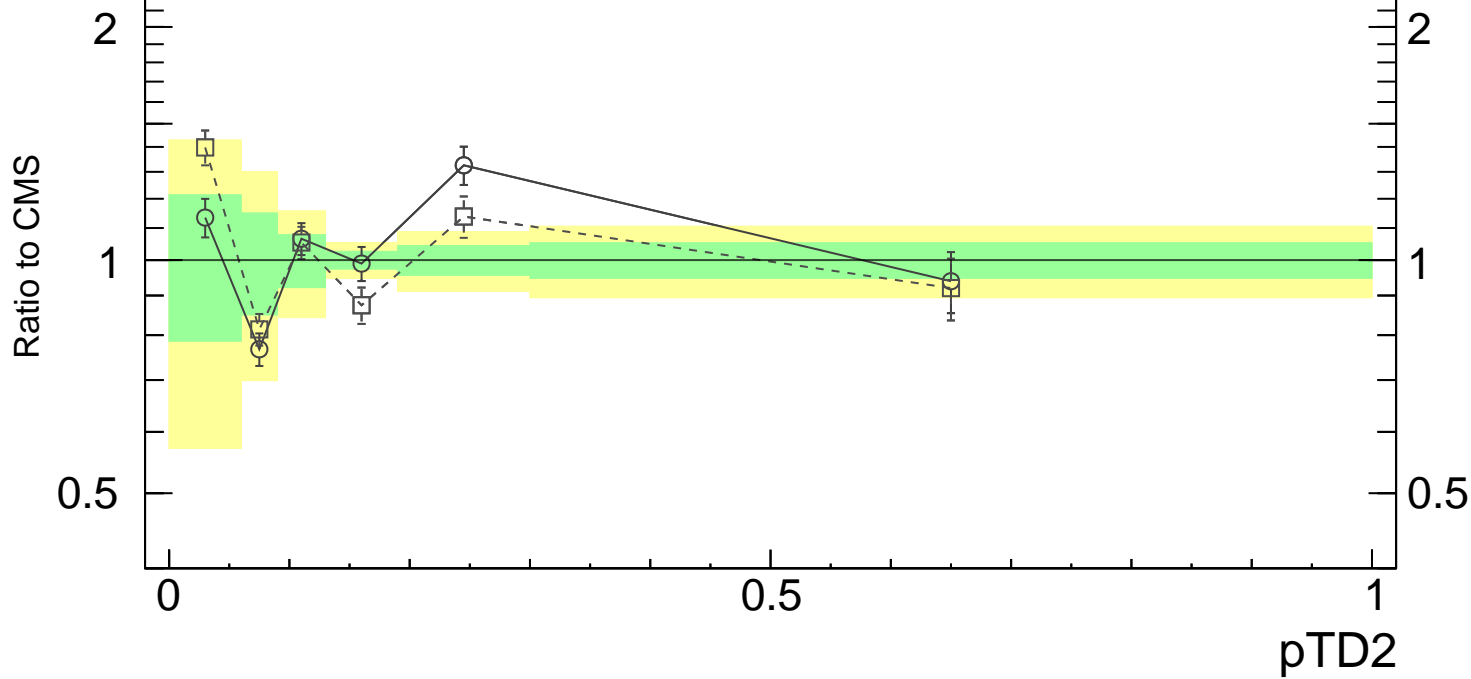

13000 GeV pp

Jets

(CMS_2021_I1920187)

mcplots.cern.ch [arXiv:2401.10621]

Rivet 4.1.0, ≥ 100k events