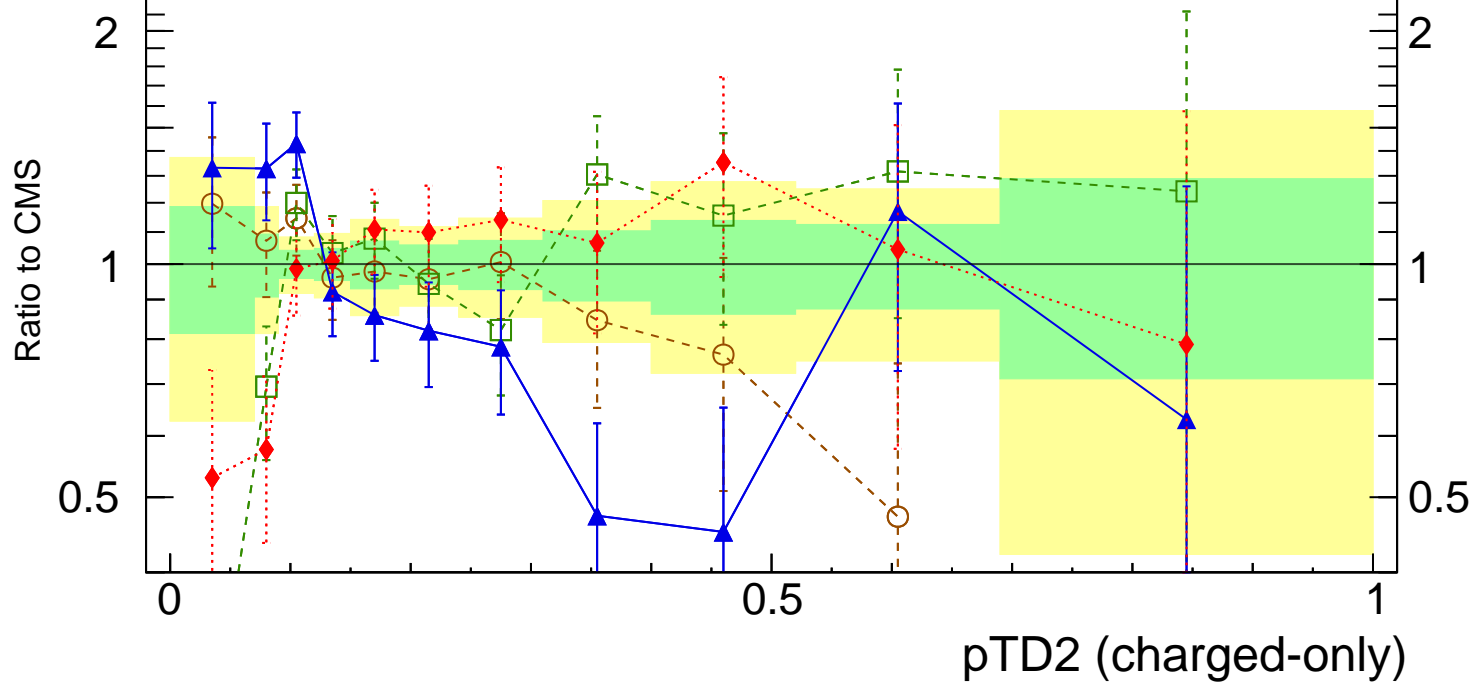

13000 GeV pp

Jets

Rivet 4.1.0, ≥ 100k events
mcplots.cern.ch [arXiv:2401.10621]