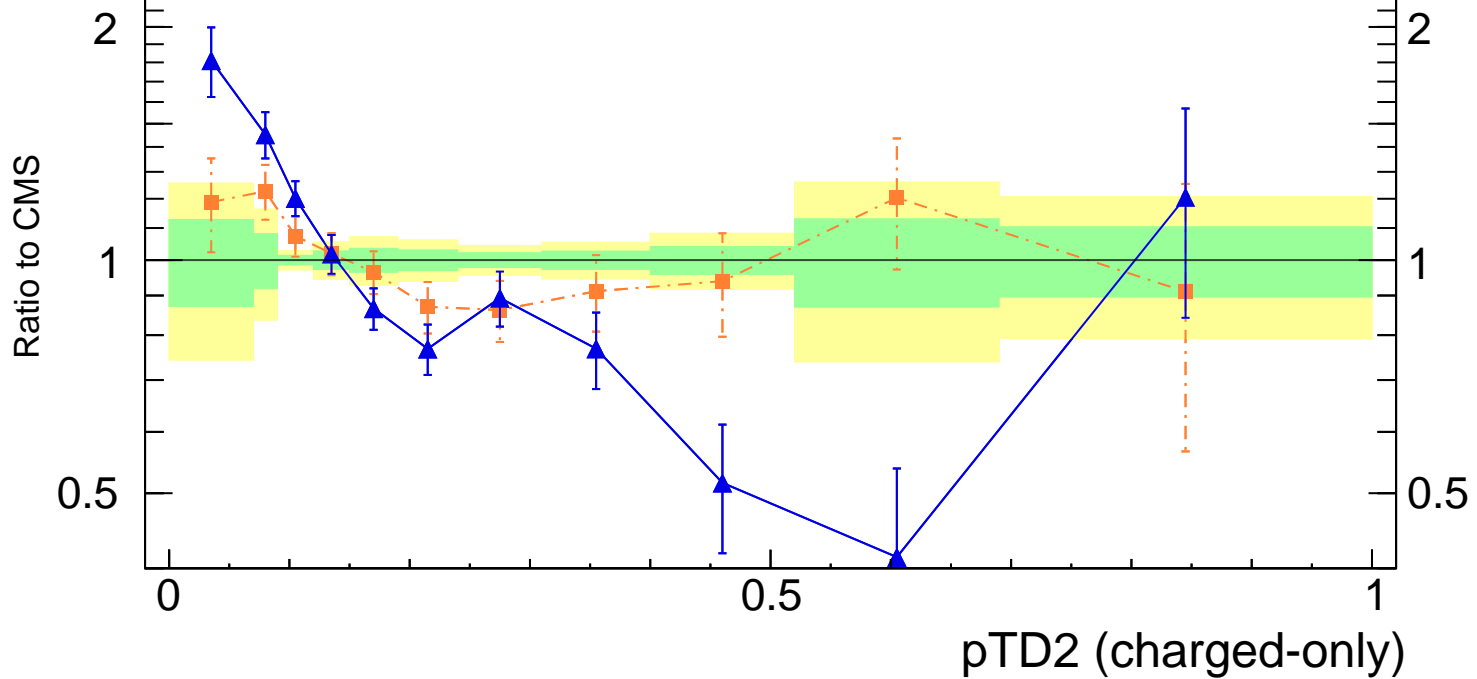

13000 GeV pp

Jets

Rivet 4.1.0, $\geq 100k$ events
mcplots.cern.ch [arXiv:2401.10621]