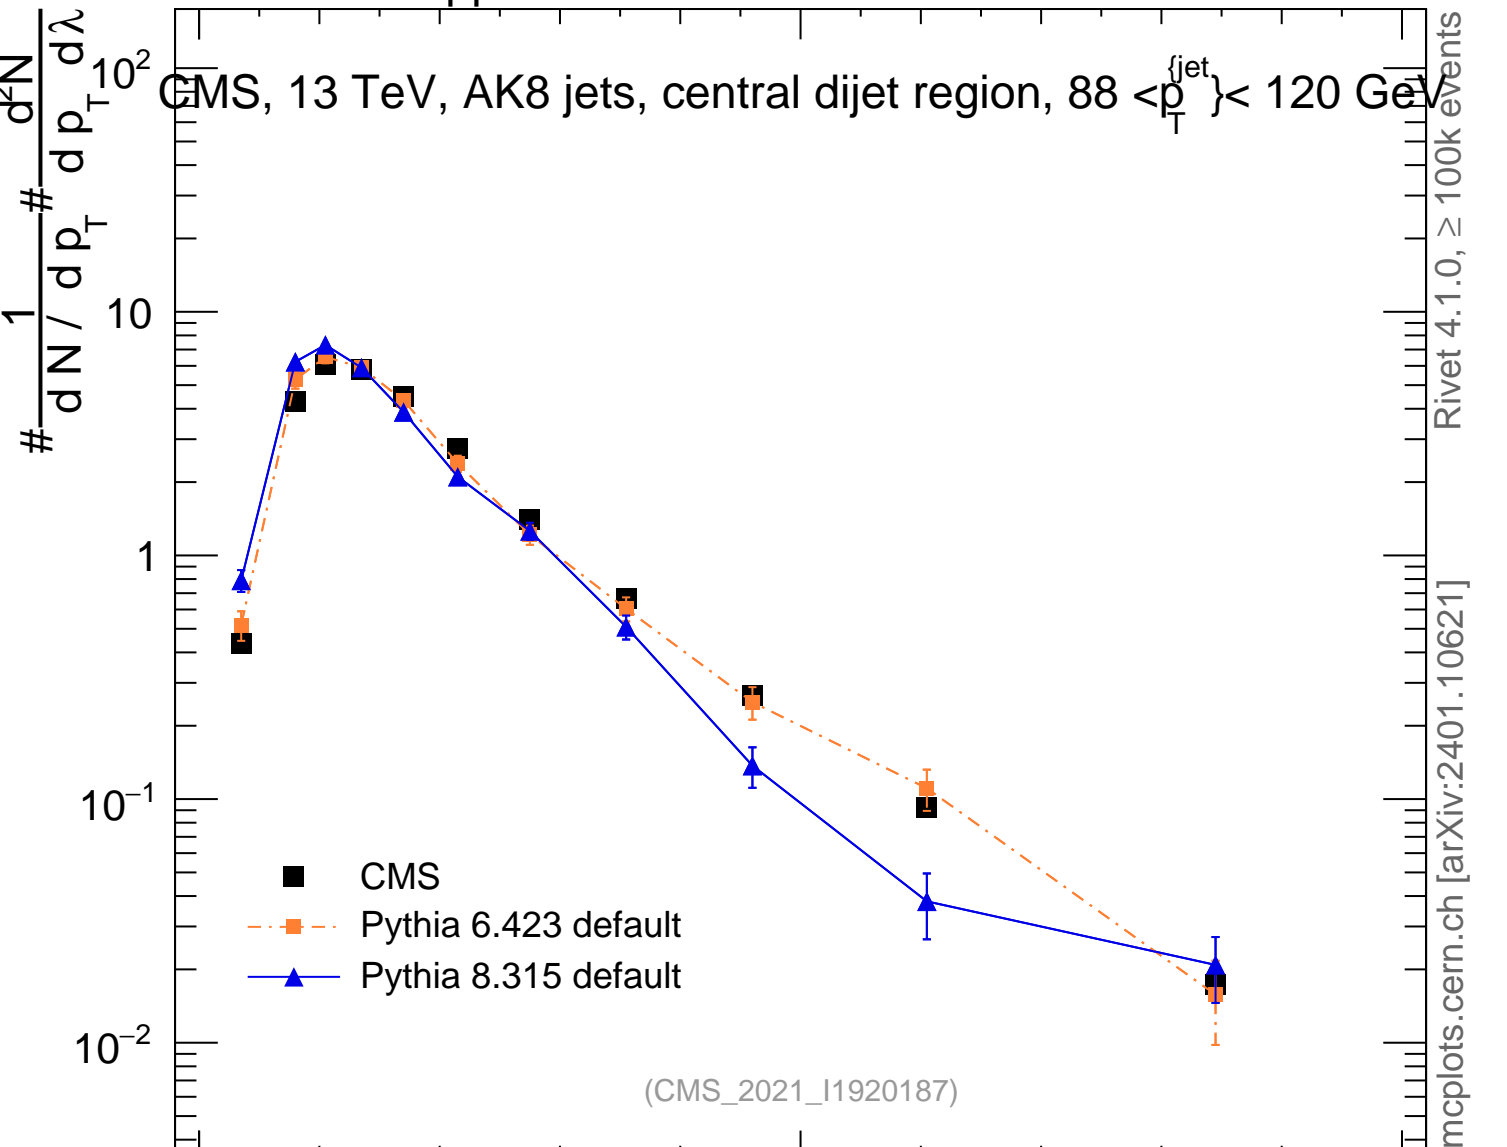

13000 GeV pp

Jets

Rivet 4.1.0, $\geq 100k$ events
mcplots.cern.ch [arXiv:2401.10621]