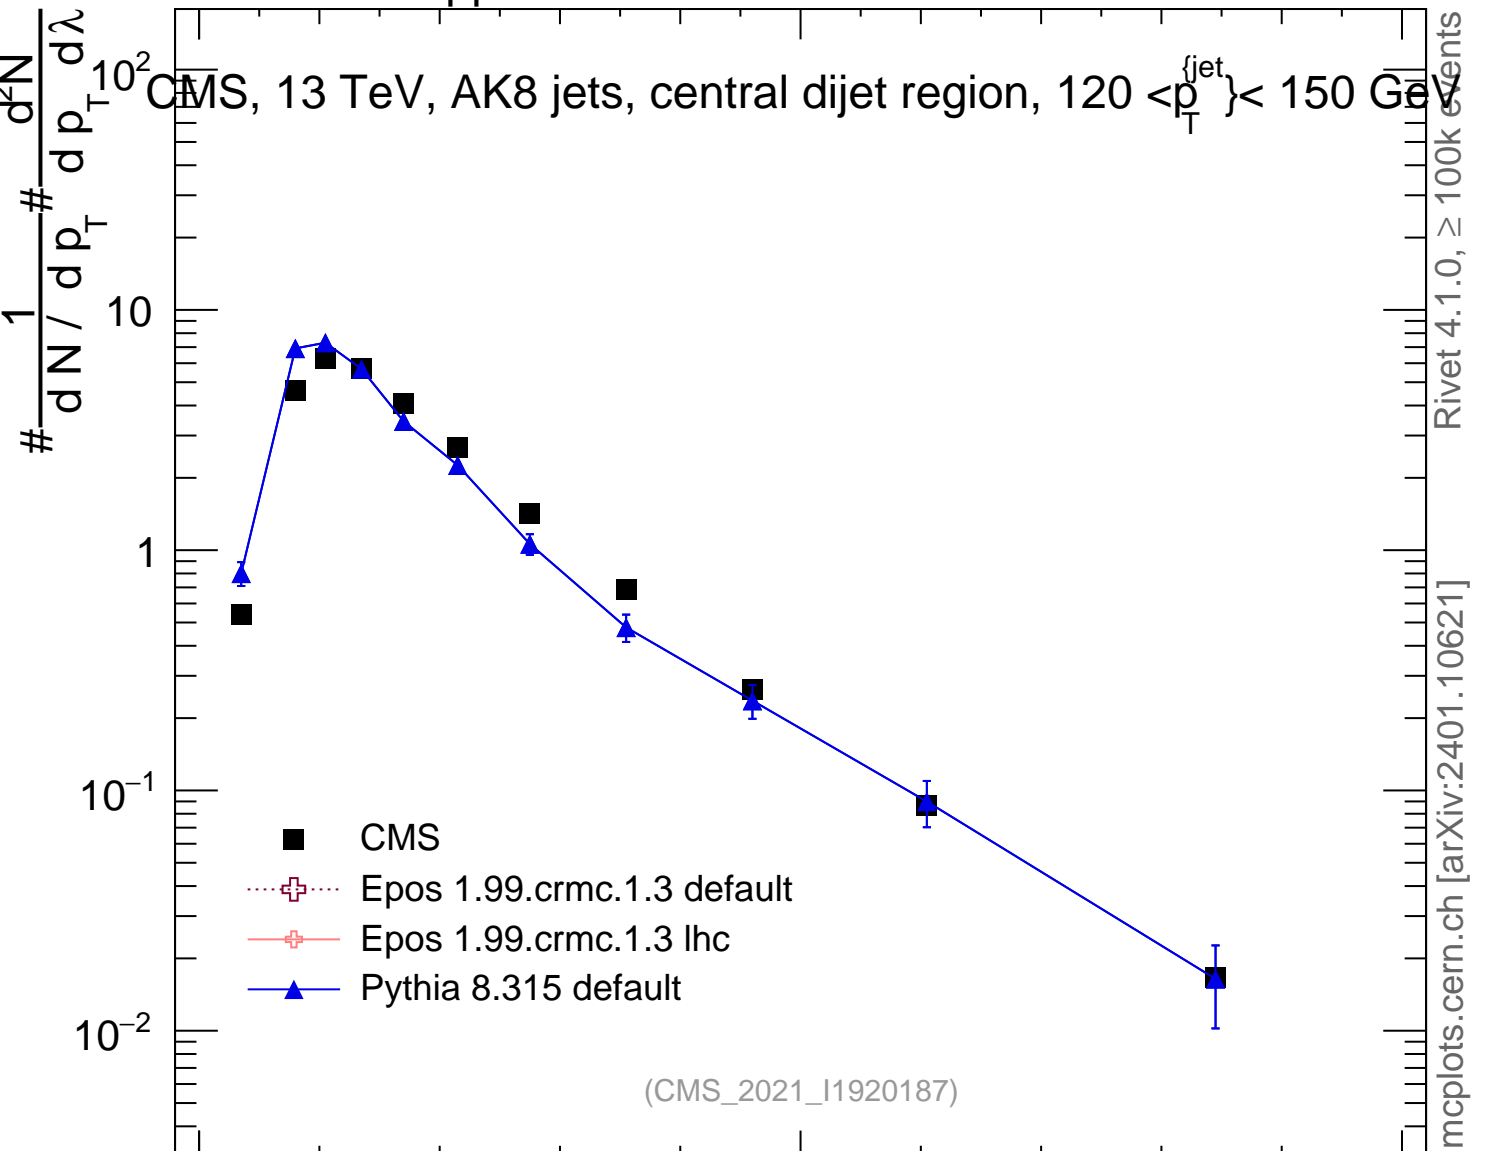

13000 GeV pp

Jets

Rivet 4.1.0, ≥ 100k events  
mcplots.cern.ch [arXiv:2401.10621]