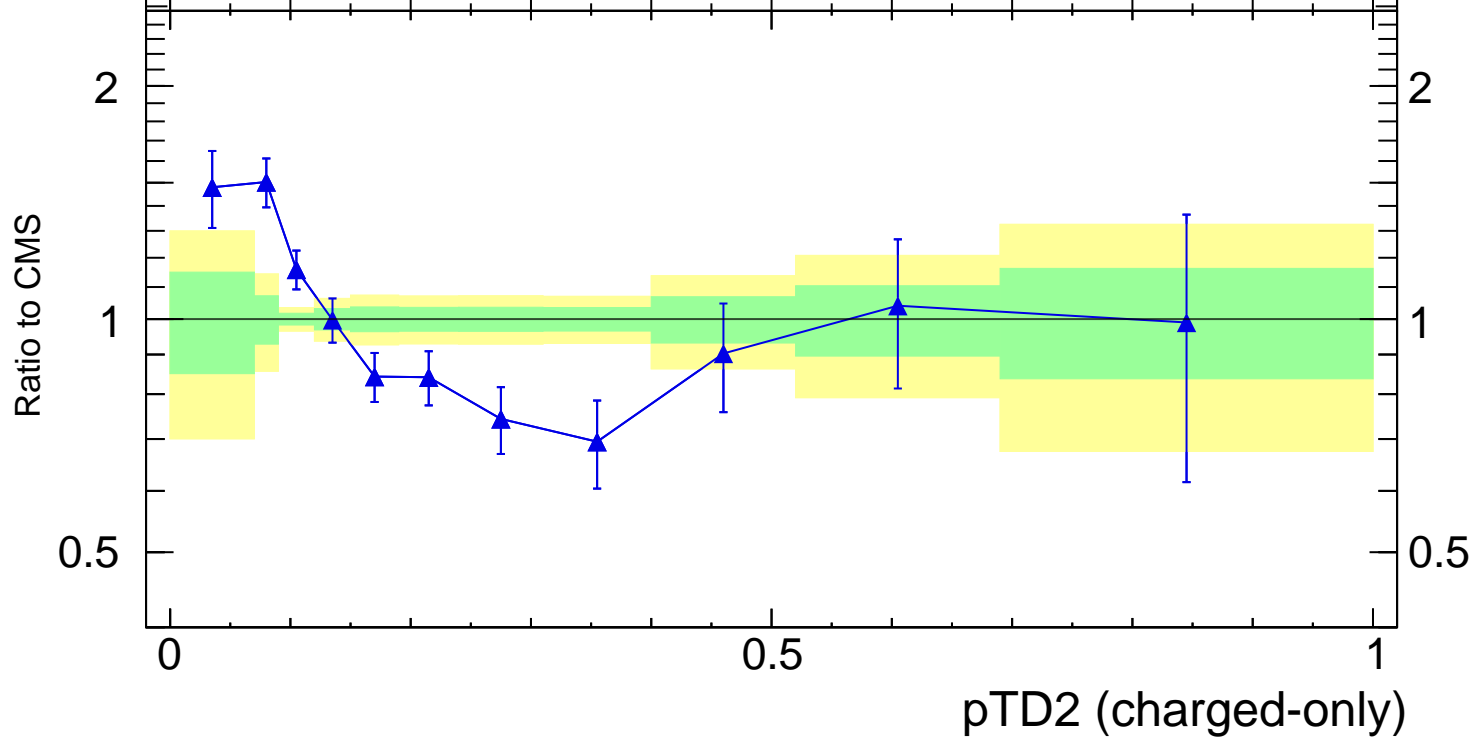

13000 GeV pp

Jets

Rivet 4.1.0, ≥ 100k events  
mcplots.cern.ch [arXiv:2401.10621]