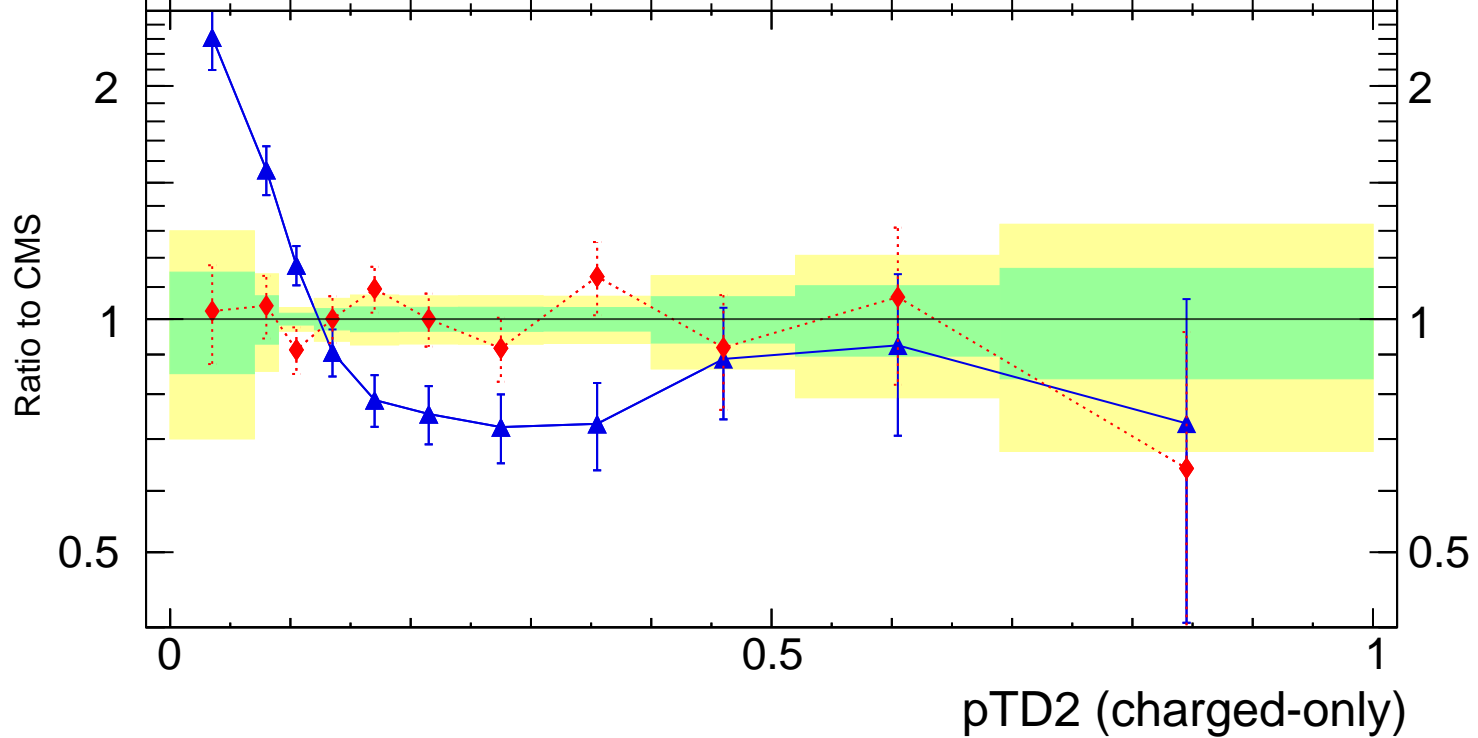

13000 GeV pp

Jets

Rivet 4.1.0, ≥ 100k events
mcplots.cern.ch [arXiv:2401.10621]