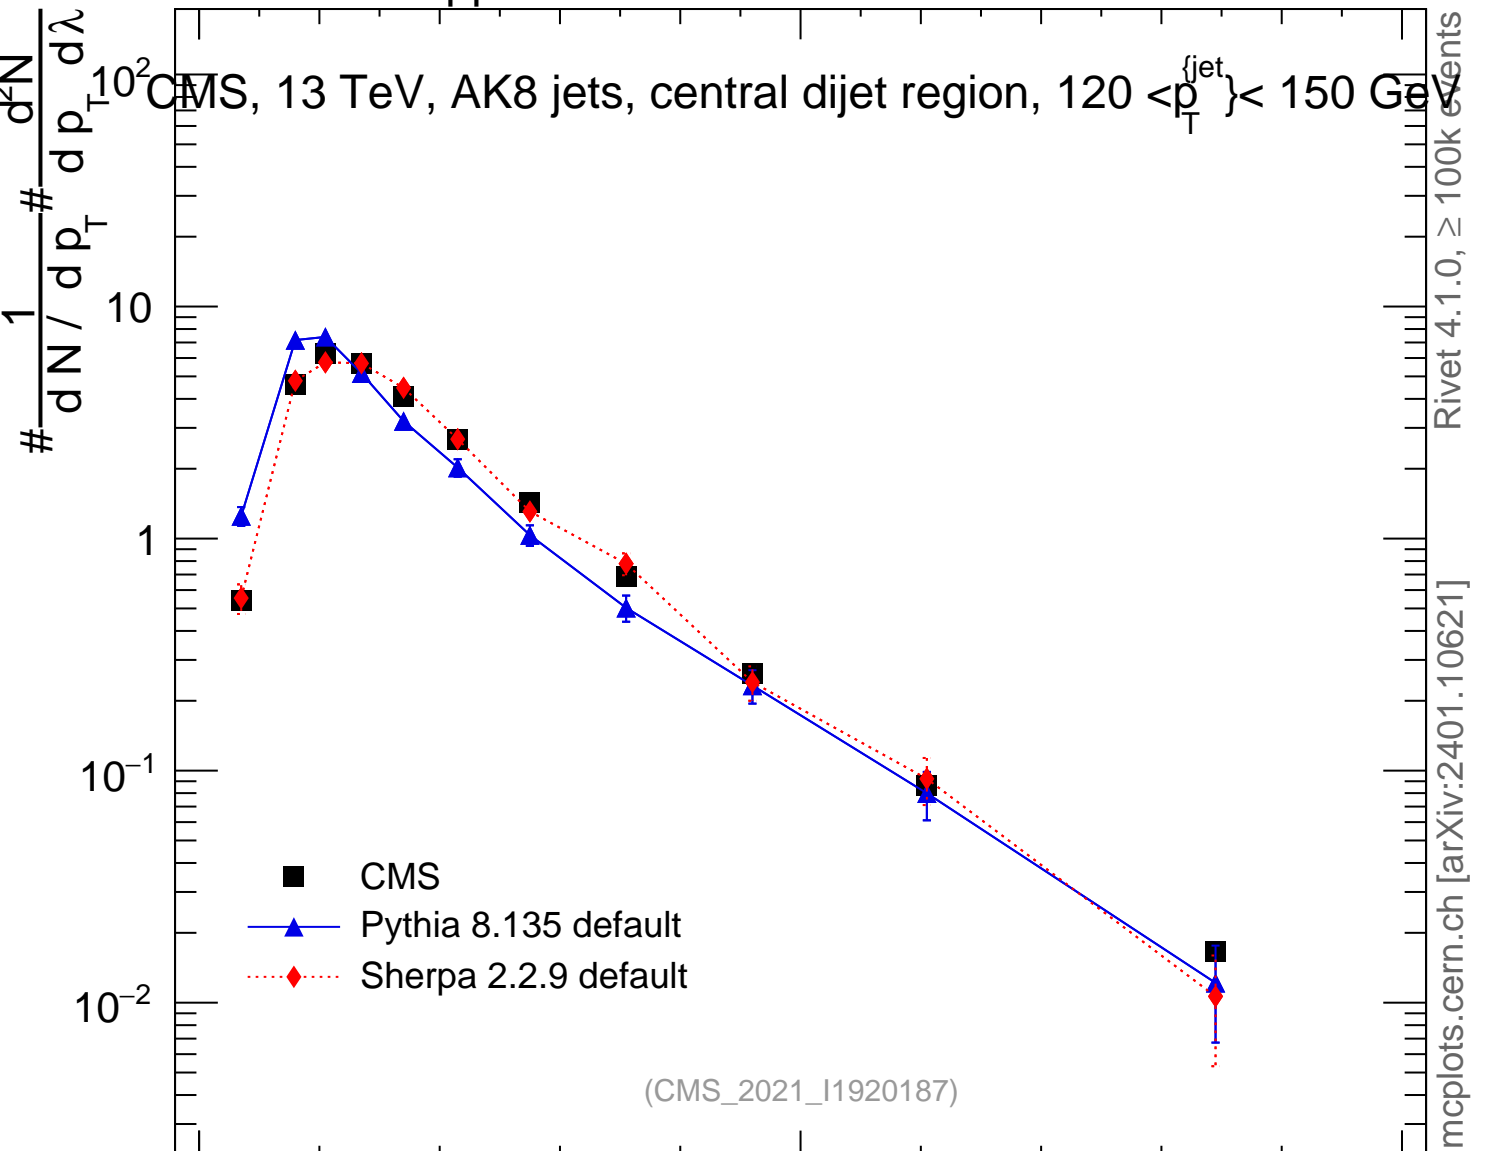

13000 GeV pp

Jets

Rivet 4.1.0, ≥ 100k events
mcplots.cern.ch [arXiv:2401.10621]