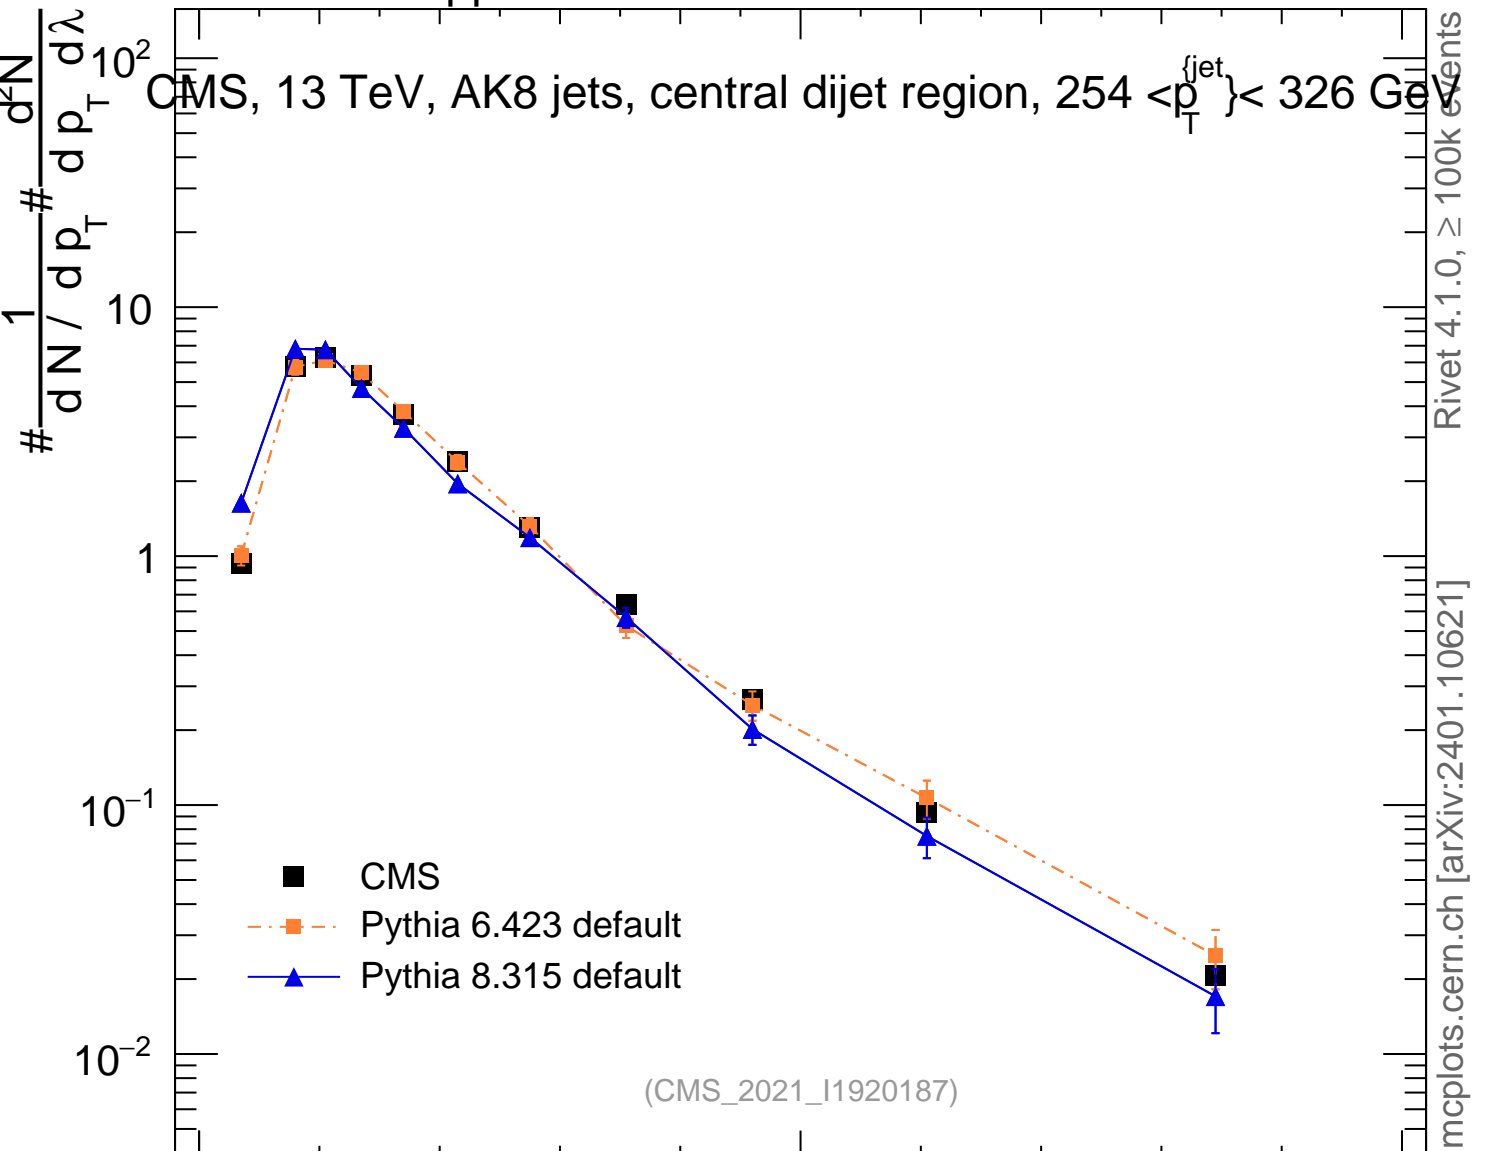

13000 GeV pp

Jets

Rivet 4.1.0, ≥ 100k events
mcplots.cern.ch [arXiv:2401.10621]