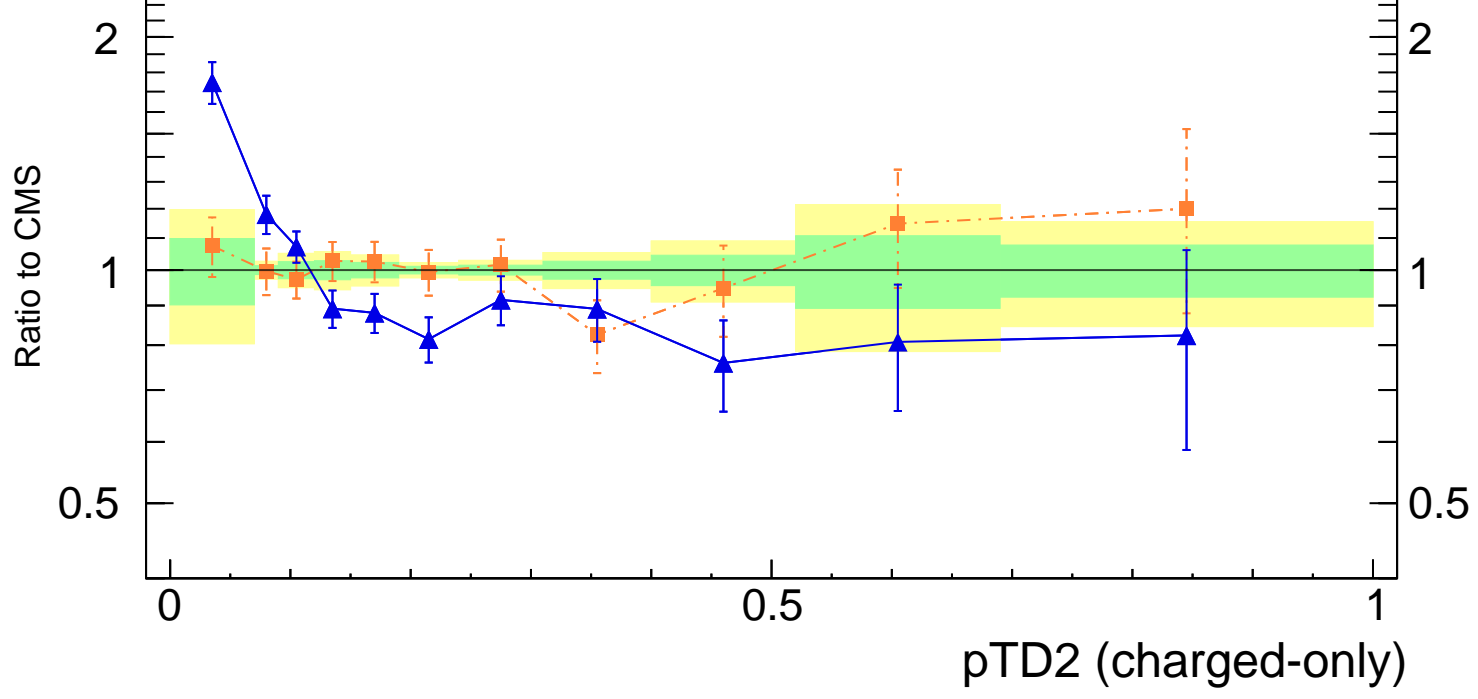

13000 GeV pp

Jets

Rivet 4.1.0, ≥ 100k events
mcplots.cern.ch [arXiv:2401.10621]